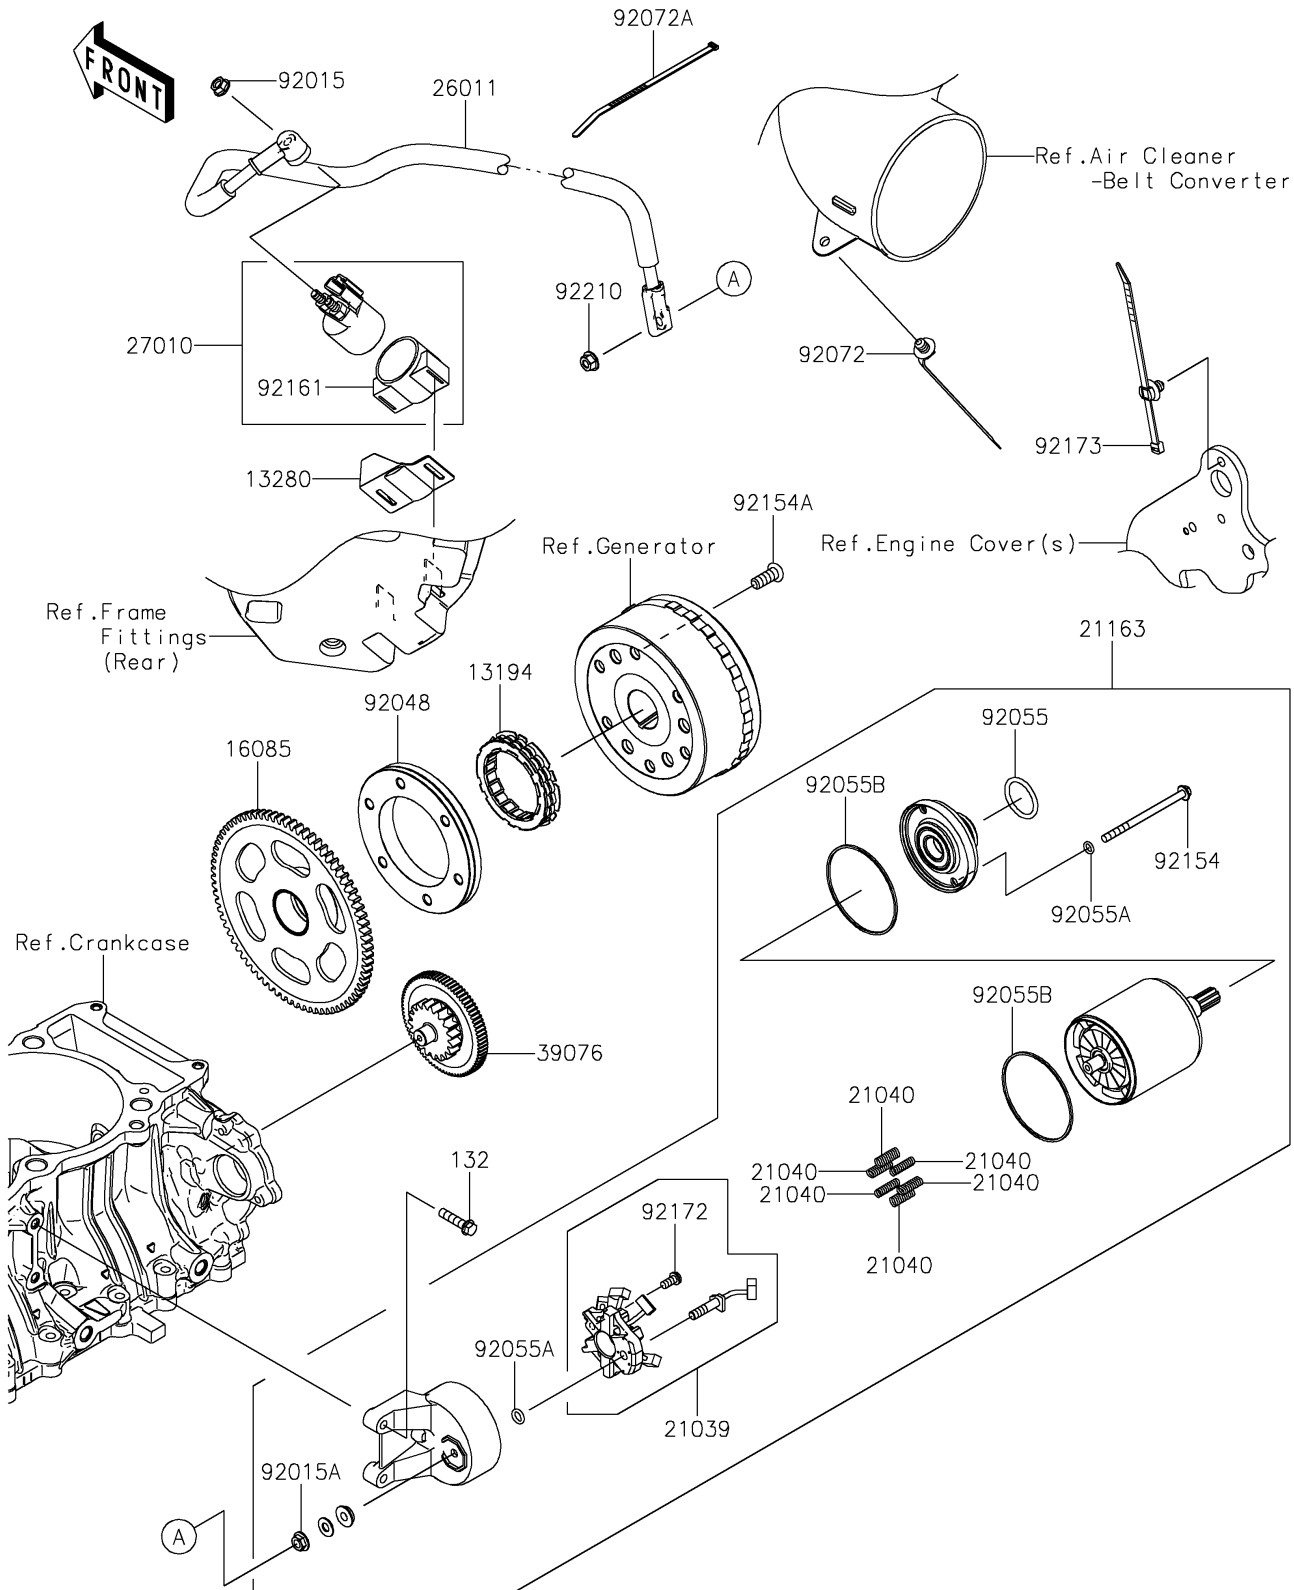

2025 Teryx KRX 1000 Blackout Edition

PARTS DIAGRAM

Starter Motor

E1840

2025 Teryx KRX 1000 Blackout Edition

PARTS LIST

Starter Motor

ITEM NAME	PART NUMBER	QUANTITY
-----------	-------------	----------