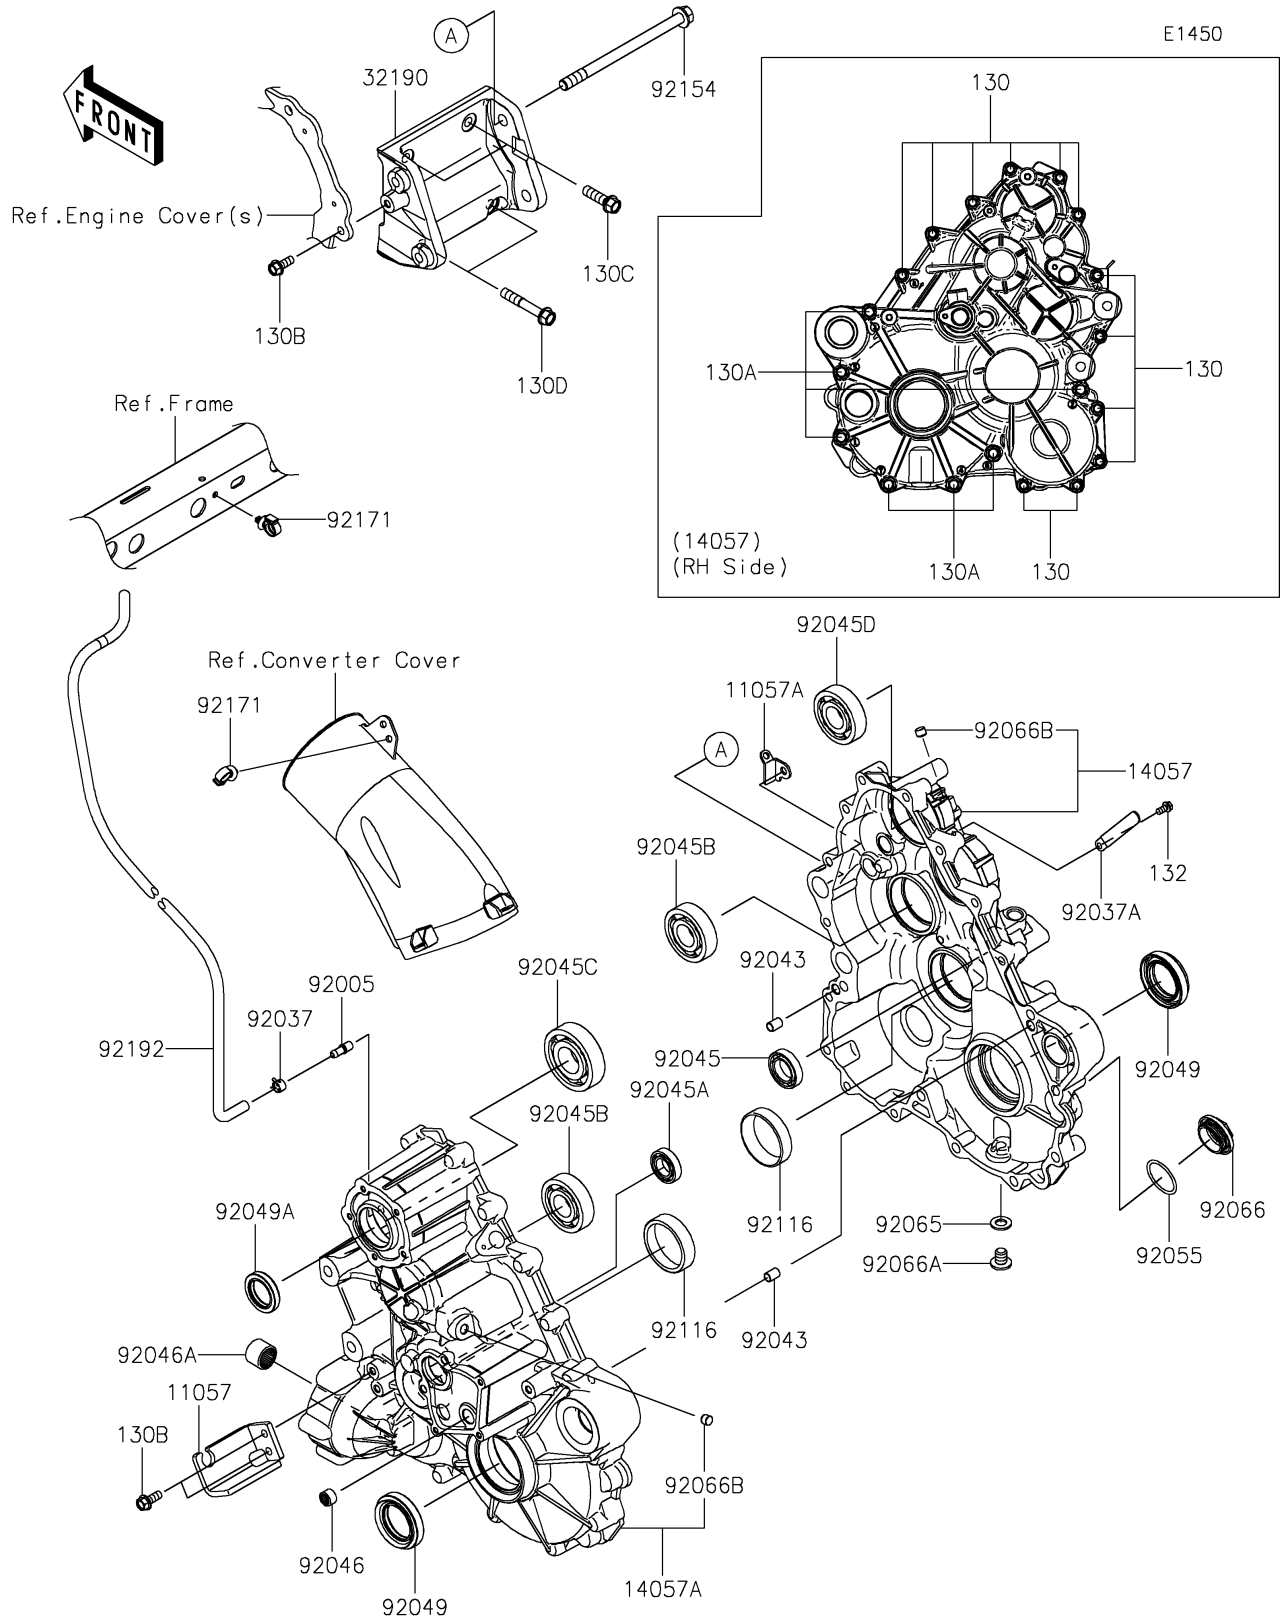

## PARTS DIAGRAM

### Gear Box

# 2025 TERYX KRX<sup>®</sup> 1000 BLACKOUT EDITION

## PARTS LIST

Gear Box

ITEM NAME	PART NUMBER	QUANTITY
-----------	-------------	----------

---