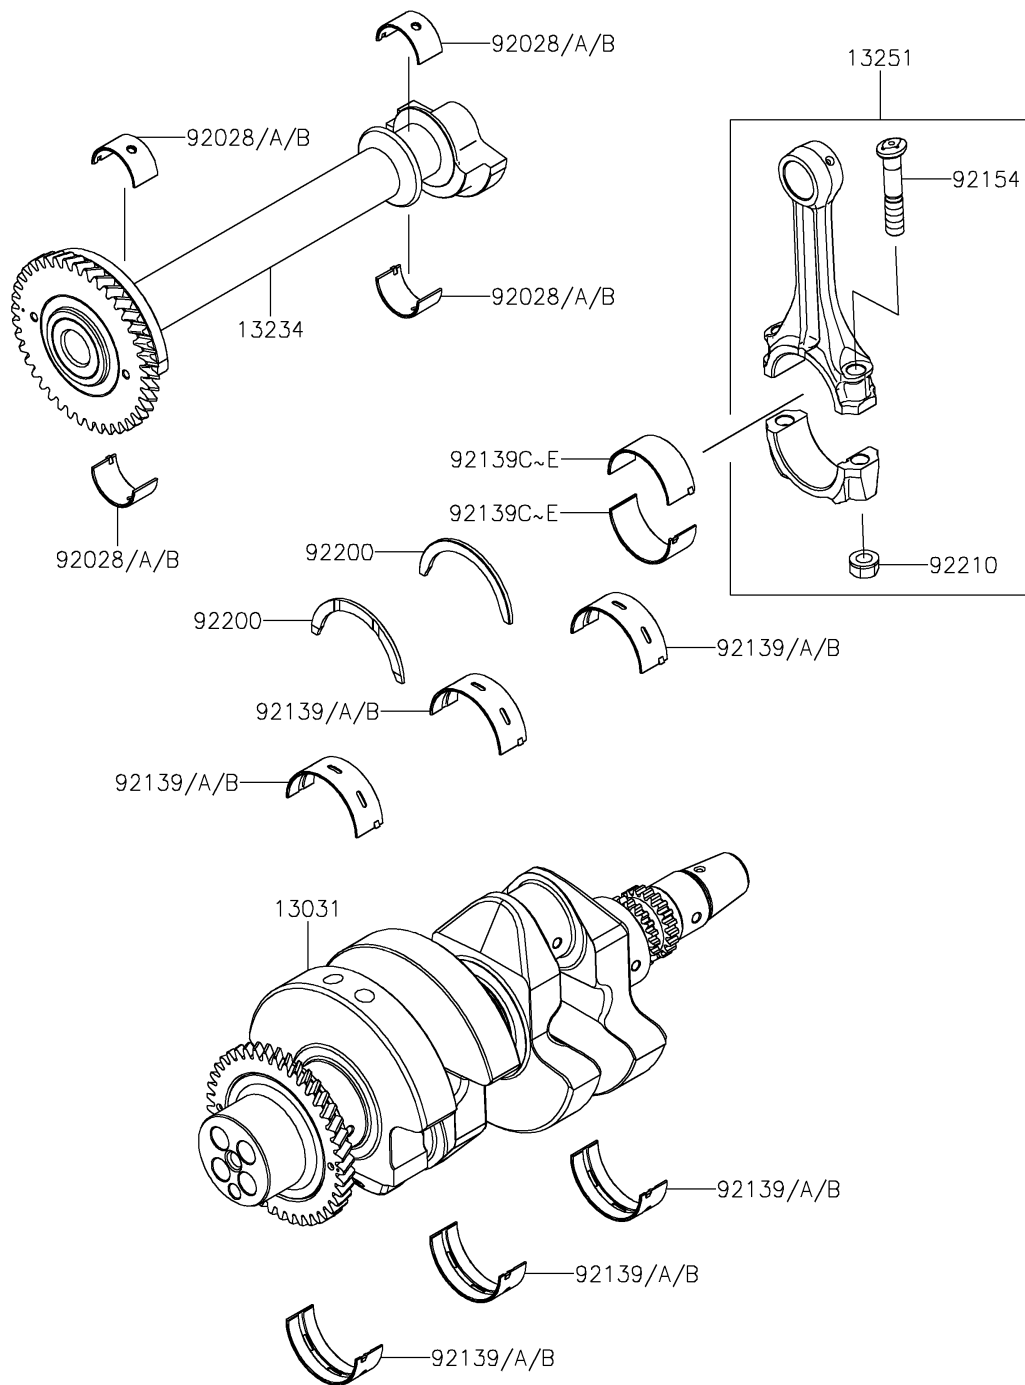

2025 Teryx KRX 1000 Blackout Edition

PARTS DIAGRAM

Crankshaft

E1321

2025 Teryx KRX 1000 Blackout Edition

PARTS LIST

Crankshaft

ITEM NAME	PART NUMBER	QUANTITY
-----------	-------------	----------
