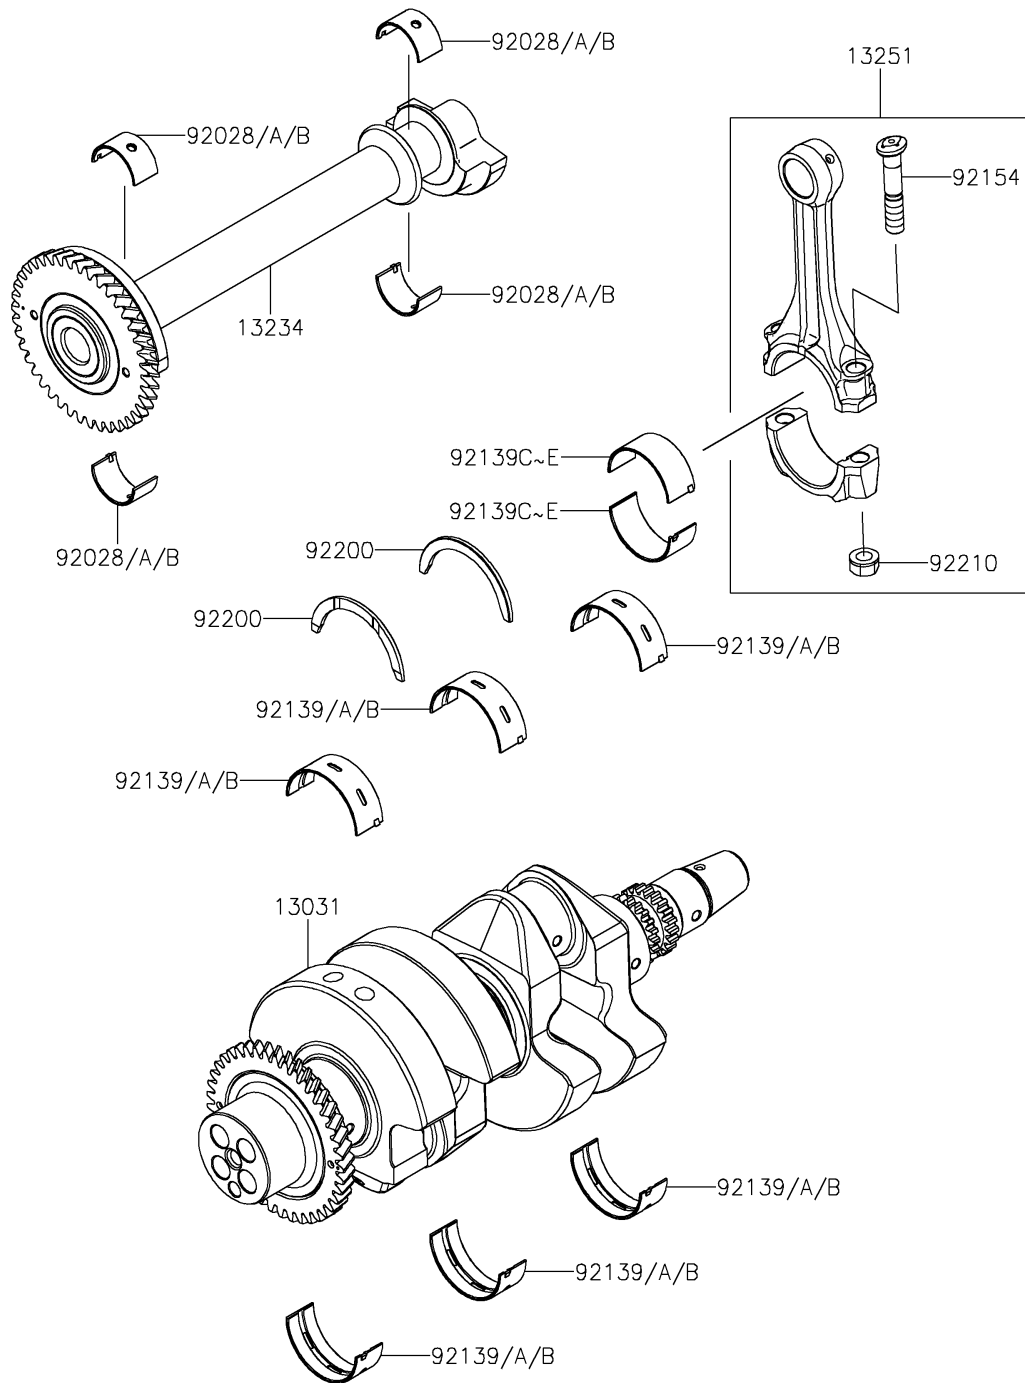

# 2025 TERYX KRX® 1000 BLACKOUT EDITION

## PARTS DIAGRAM

### Crankshaft

E1321

## PARTS LIST Crankshaft

ITEM NAME	PART NUMBER	QUANTITY
-----------	-------------	----------

---