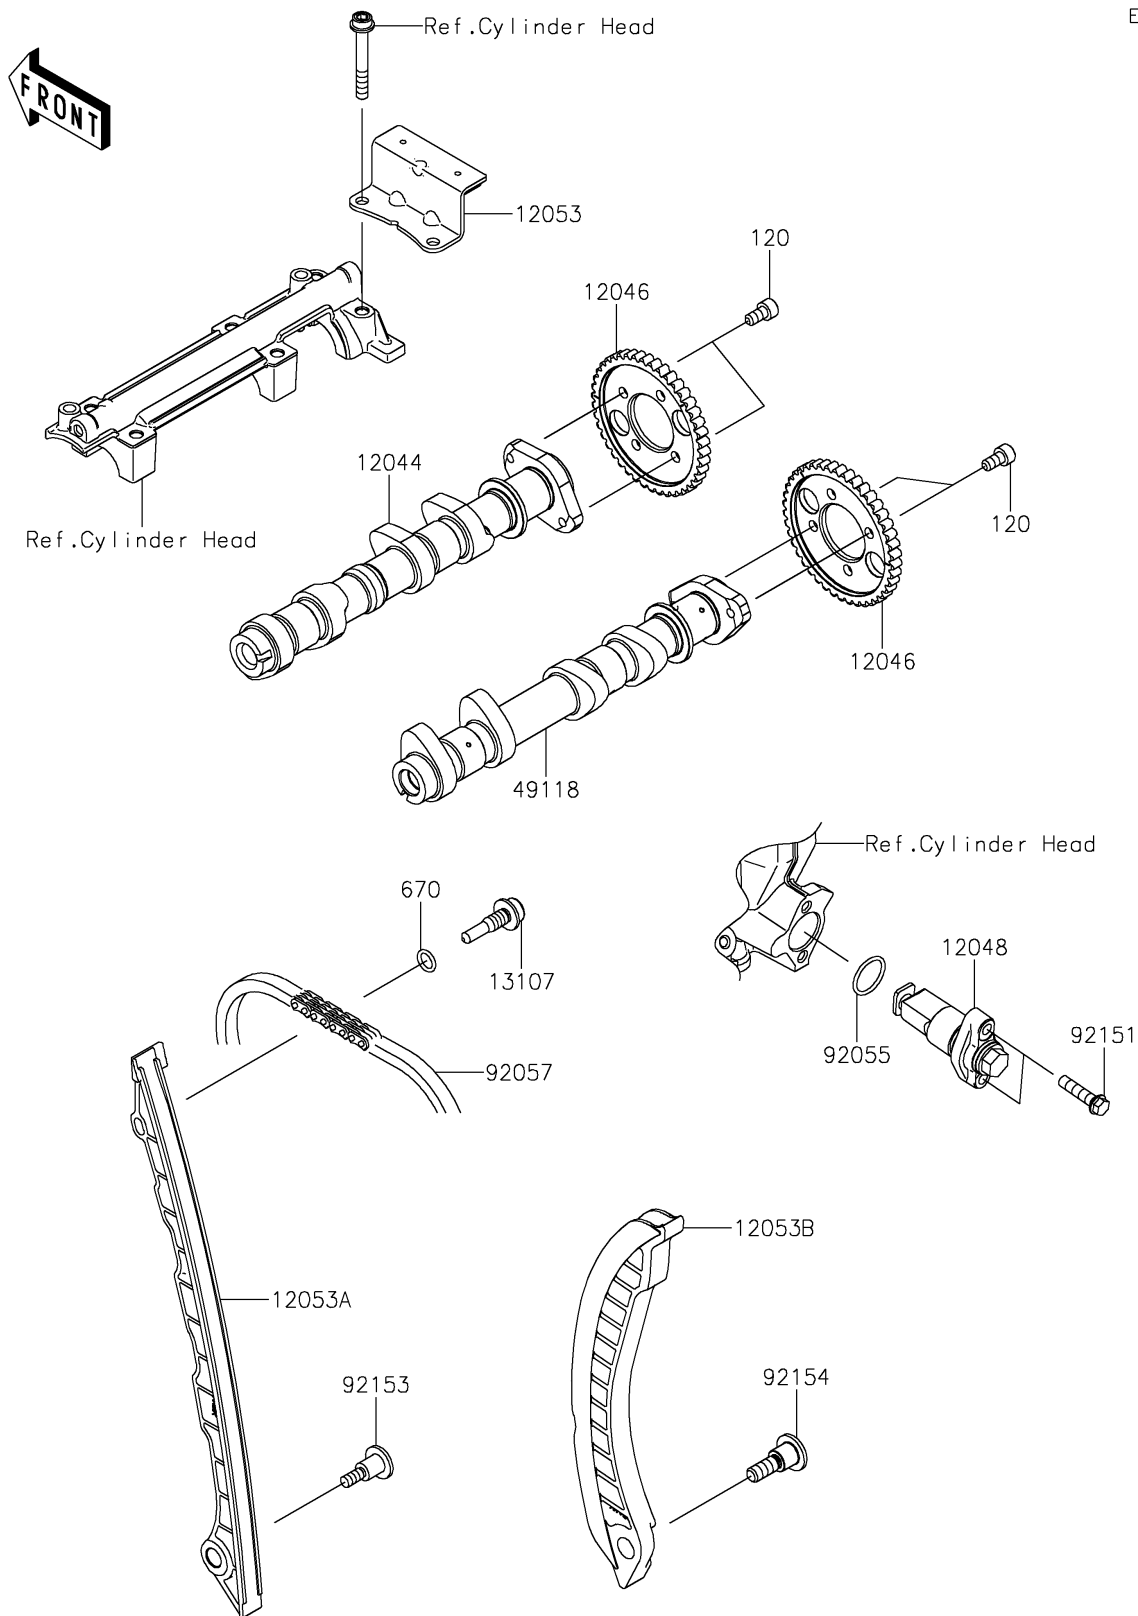

2025 Teryx KRX 1000 Blackout Edition

PARTS DIAGRAM

Camshaft(s)/Tensioner

E1230

2025 Teryx KRX 1000 Blackout Edition

PARTS LIST

Camshaft(s)/Tensioner

ITEM NAME

PART NUMBER

QUANTITY
