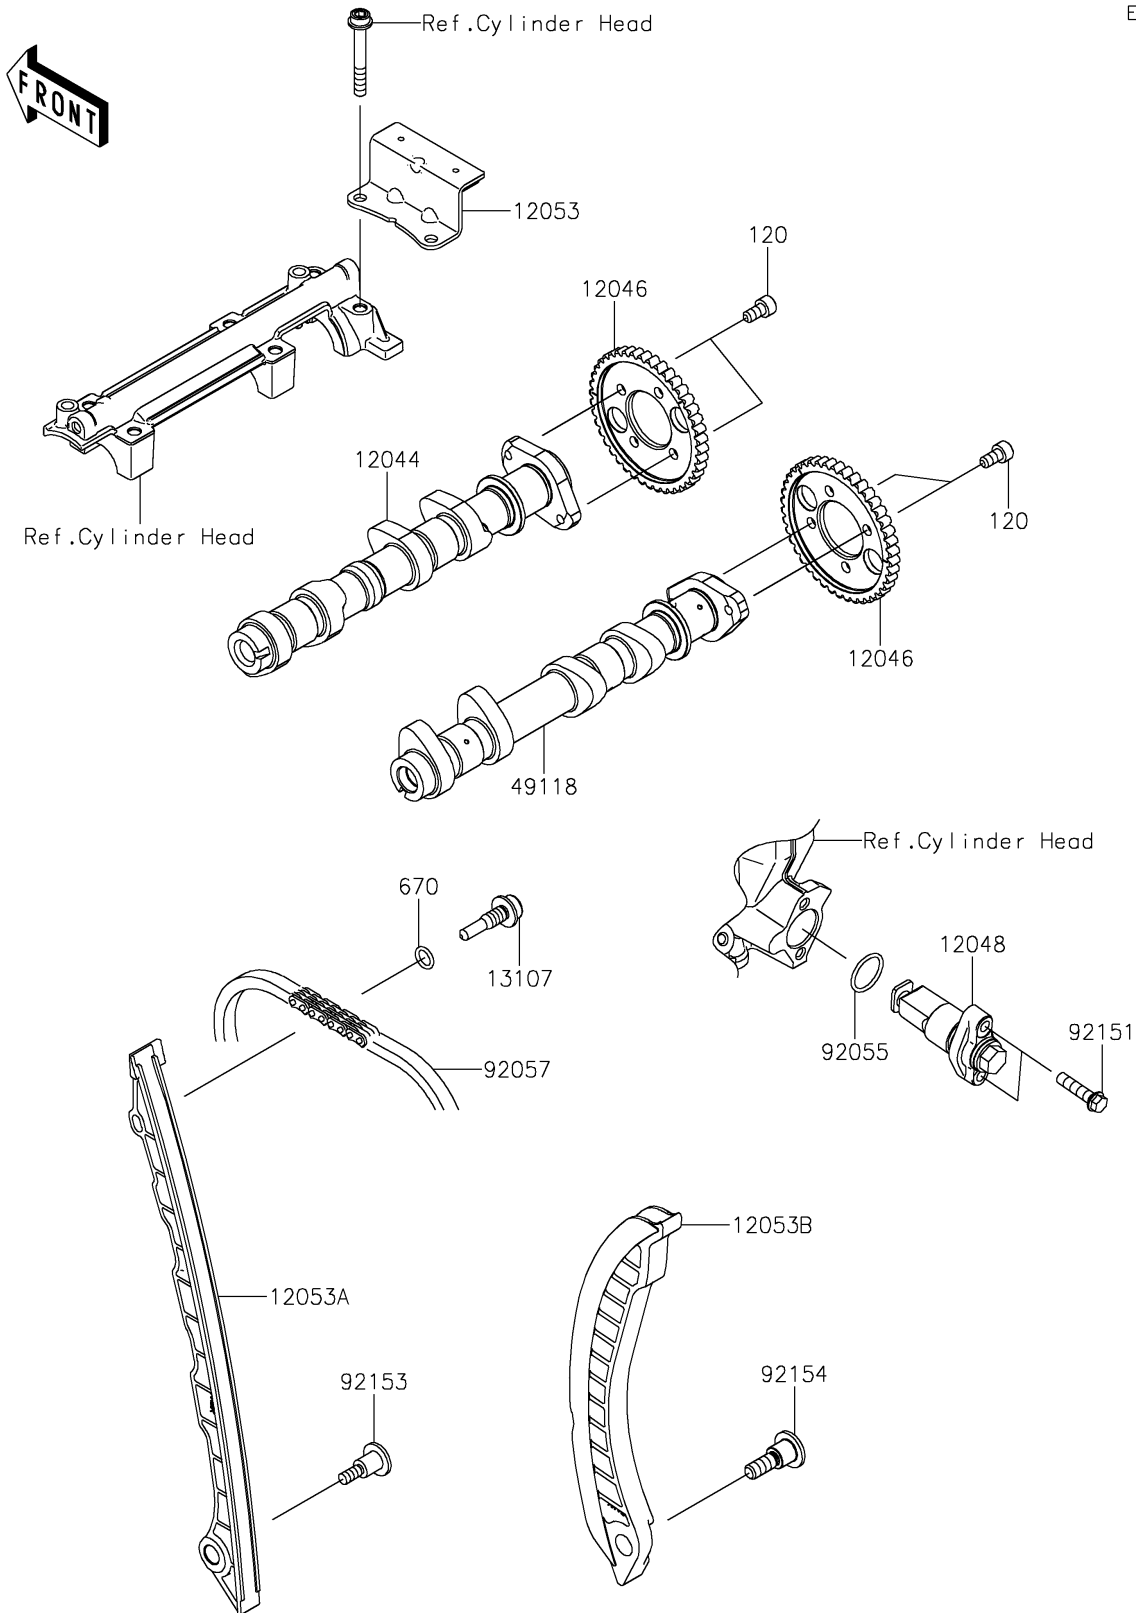

2025 TERYX KRX® 1000 BLACKOUT EDITION

PARTS DIAGRAM

Camshaft(s)/Tensioner

E1230

2025 TERYX KRX[®] 1000 BLACKOUT EDITION

PARTS LIST

Camshaft(s)/Tensioner

ITEM NAME

PART NUMBER

QUANTITY
