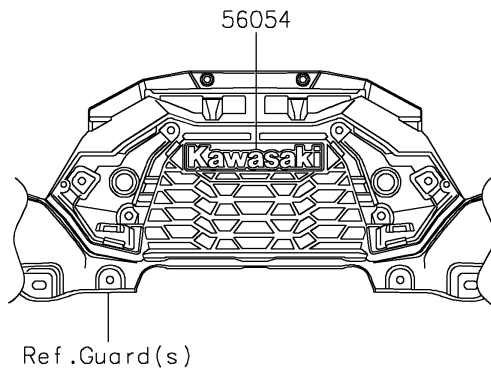

2024 BRUTE FORCE® 750 EPS

PARTS DIAGRAM

Decals(NRFNN/NSFNN)

F2861

2024 BRUTE FORCE® 750 EPS

PARTS LIST

Decals(NRFNN/NSFNN)

ITEM NAME

PART NUMBER

QUANTITY
