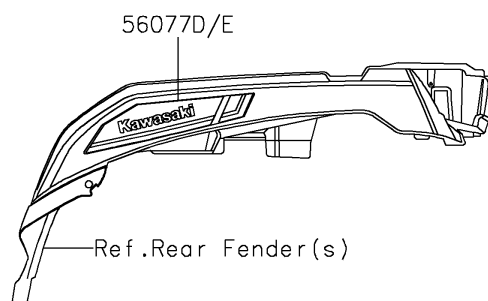

2024 BRUTE FORCE® 750 EPS

PARTS DIAGRAM

Decals(NRFNN/NSFNN)

F2861

2024 BRUTE FORCE® 750 EPS

PARTS LIST

Decals(NRFNN/NSFNN)

ITEM NAME

PART NUMBER

QUANTITY
