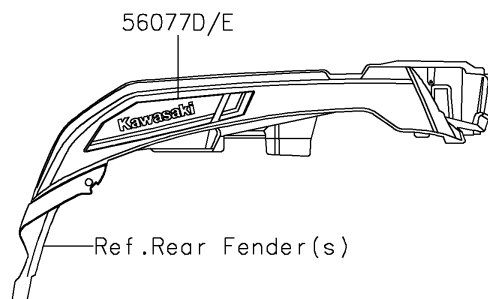

2025 BRUTE FORCE® 750 EPS

PARTS DIAGRAM

Decals(NRFNN/NSFNN)

F2861