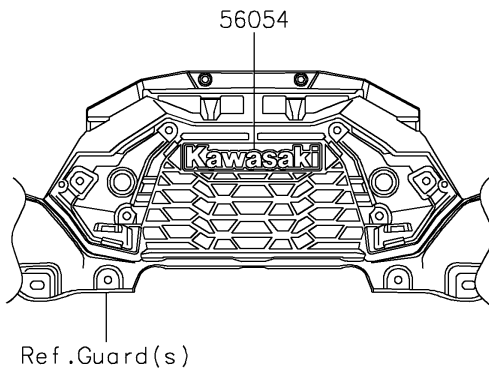

2025 BRUTE FORCE® 750 EPS

PARTS DIAGRAM

Decals(NRFNN/NSFNN)

F2861

2025 BRUTE FORCE® 750 EPS

PARTS LIST

Decals(NRFNN/NSFNN)

Kawasaki
Let the Good Times Roll®

ITEM NAME	PART NUMBER	QUANTITY
MARK,FRONT GRILLE,KAWASAKI (Ref # 56054)	56054-0216	1
MARK,TOP COVER,EPS (Ref # 56054A)	56054-4105	1
MARK,HANDLE COVER,KAWASAKI (Ref # 56054B)	56054-4138	1
PATTERN,FR FENDER,LH (Ref # 56077)	56077-1259	1
PATTERN,FR FENDER,RH (Ref # 56077A)	56077-1260	1
PATTERN,SIDE COVER,LH (Ref # 56077B)	56077-1261	1
PATTERN,SIDE COVER,RH (Ref # 56077C)	56077-1262	1
PATTERN,RR FENDER,LH (Ref # 56077D)	56077-1263	1
PATTERN,RR FENDER,RH (Ref # 56077E)	56077-1264	1