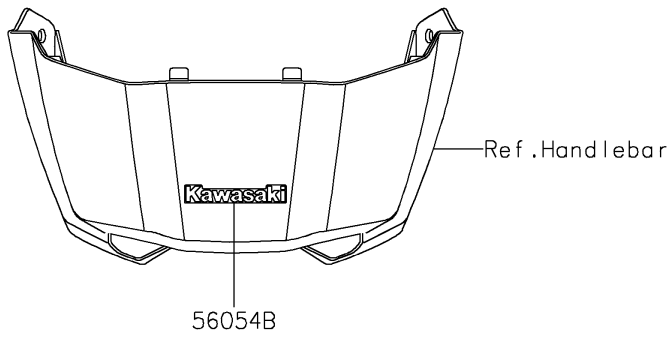

2025 BRUTE FORCE® 750 EPS

PARTS DIAGRAM

Decals(NRFNN/NSFNN)

F2861

2025 BRUTE FORCE® 750 EPS

PARTS LIST

Decals(NRFNN/NSFNN)

Kawasaki
Let the Good Times Roll®

ITEM NAME	PART NUMBER	QUANTITY
MARK,FRONT GRILLE,KAWASAKI (Ref # 56054)	56054-0216	1
MARK,TOP COVER,EPS (Ref # 56054A)	56054-4105	1
MARK,HANDLE COVER,KAWASAKI (Ref # 56054B)	56054-4138	1
PATTERN,FR FENDER,LH (Ref # 56077)	56077-1259	1
PATTERN,FR FENDER,RH (Ref # 56077A)	56077-1260	1
PATTERN,SIDE COVER,LH (Ref # 56077B)	56077-1261	1
PATTERN,SIDE COVER,RH (Ref # 56077C)	56077-1262	1
PATTERN,RR FENDER,LH (Ref # 56077D)	56077-1263	1
PATTERN,RR FENDER,RH (Ref # 56077E)	56077-1264	1