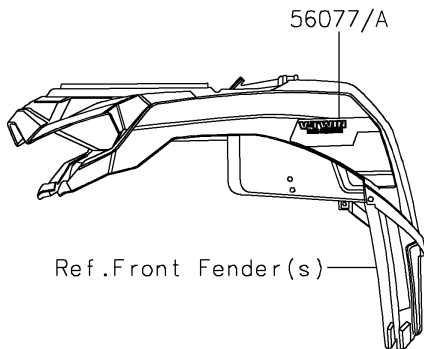

2025 BRUTE FORCE® 750 EPS

PARTS DIAGRAM

Decals(NRFNN/NSFNN)

F2861

2025 BRUTE FORCE® 750 EPS

PARTS LIST

Decals(NRFNN/NSFNN)

Kawasaki
Let the Good Times Roll®

ITEM NAME	PART NUMBER	QUANTITY
MARK,FRONT GRILLE,KAWASAKI (Ref # 56054)	56054-0216	1
MARK,TOP COVER,EPS (Ref # 56054A)	56054-4105	1
MARK,HANDLE COVER,KAWASAKI (Ref # 56054B)	56054-4138	1
PATTERN,FR FENDER,LH (Ref # 56077)	56077-1259	1
PATTERN,FR FENDER,RH (Ref # 56077A)	56077-1260	1
PATTERN,SIDE COVER,LH (Ref # 56077B)	56077-1261	1
PATTERN,SIDE COVER,RH (Ref # 56077C)	56077-1262	1
PATTERN,RR FENDER,LH (Ref # 56077D)	56077-1263	1
PATTERN,RR FENDER,RH (Ref # 56077E)	56077-1264	1