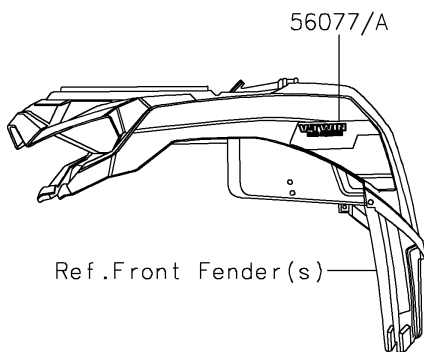

2024 BRUTE FORCE® 750 EPS

PARTS DIAGRAM

Decals(NRFNN/NSFNN)

F2861

2024 BRUTE FORCE® 750 EPS

PARTS LIST

Decals(NRFNN/NSFNN)

ITEM NAME	PART NUMBER	QUANTITY
MARK,FRONT GRILLE,KAWASAKI (Ref # 56054)	56054-0216	1
MARK,TOP COVER,EPS (Ref # 56054A)	56054-4105	1
MARK,HANDLE COVER,KAWASAKI (Ref # 56054B)	56054-4138	1
PATTERN,FR FENDER,LH (Ref # 56077)	56077-1259	1
PATTERN,FR FENDER,RH (Ref # 56077A)	56077-1260	1
PATTERN,SIDE COVER,LH (Ref # 56077B)	56077-1261	1
PATTERN,SIDE COVER,RH (Ref # 56077C)	56077-1262	1
PATTERN,RR FENDER,LH (Ref # 56077D)	56077-1263	1
PATTERN,RR FENDER,RH (Ref # 56077E)	56077-1264	1