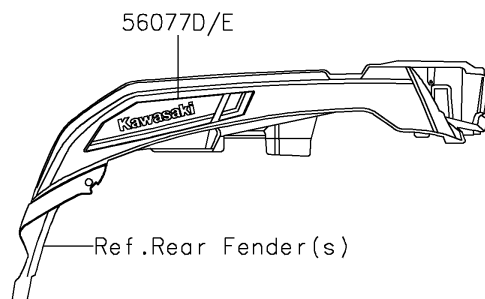

2024 BRUTE FORCE® 750 EPS

PARTS DIAGRAM

Decals(NRFNN/NSFNN)

F2861

2024 BRUTE FORCE® 750 EPS

PARTS LIST

Decals(NRFNN/NSFNN)

ITEM NAME	PART NUMBER	QUANTITY
MARK,FRONT GRILLE,KAWASAKI (Ref # 56054)	56054-0216	1
MARK,TOP COVER,EPS (Ref # 56054A)	56054-4105	1
MARK,HANDLE COVER,KAWASAKI (Ref # 56054B)	56054-4138	1
PATTERN,FR FENDER,LH (Ref # 56077)	56077-1259	1
PATTERN,FR FENDER,RH (Ref # 56077A)	56077-1260	1
PATTERN,SIDE COVER,LH (Ref # 56077B)	56077-1261	1
PATTERN,SIDE COVER,RH (Ref # 56077C)	56077-1262	1
PATTERN,RR FENDER,LH (Ref # 56077D)	56077-1263	1
PATTERN,RR FENDER,RH (Ref # 56077E)	56077-1264	1