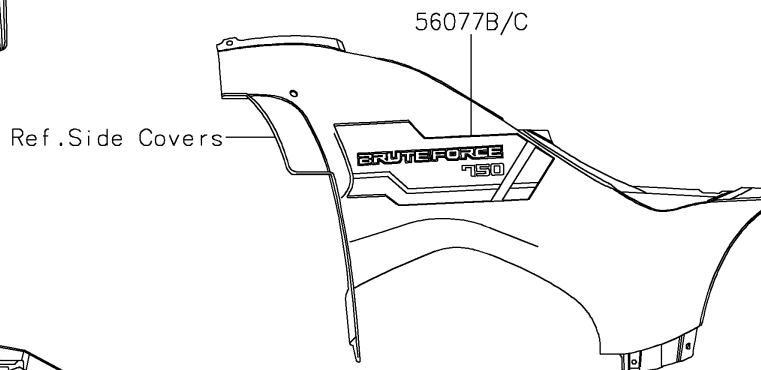

2024 BRUTE FORCE® 750 EPS

PARTS DIAGRAM

Decals(NRFNN/NSFNN)

F2861

2024 BRUTE FORCE® 750 EPS

PARTS LIST

Decals(NRFNN/NSFNN)

ITEM NAME	PART NUMBER	QUANTITY
MARK,FRONT GRILLE,KAWASAKI (Ref # 56054)	56054-0216	1
MARK,TOP COVER,EPS (Ref # 56054A)	56054-4105	1
MARK,HANDLE COVER,KAWASAKI (Ref # 56054B)	56054-4138	1
PATTERN,FR FENDER,LH (Ref # 56077)	56077-1259	1
PATTERN,FR FENDER,RH (Ref # 56077A)	56077-1260	1
PATTERN,SIDE COVER,LH (Ref # 56077B)	56077-1261	1
PATTERN,SIDE COVER,RH (Ref # 56077C)	56077-1262	1
PATTERN,RR FENDER,LH (Ref # 56077D)	56077-1263	1
PATTERN,RR FENDER,RH (Ref # 56077E)	56077-1264	1