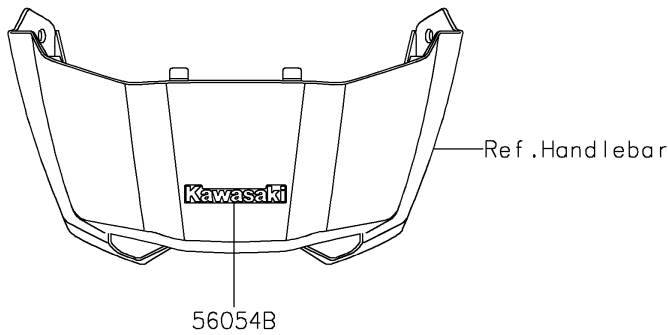

2024 BRUTE FORCE® 750 EPS

PARTS DIAGRAM

Decals(NRFNN/NSFNN)

F2861

2024 BRUTE FORCE® 750 EPS

PARTS LIST

Decals(NRFNN/NSFNN)

ITEM NAME	PART NUMBER	QUANTITY
MARK,FRONT GRILLE,KAWASAKI (Ref # 56054)	56054-0216	1
MARK,TOP COVER,EPS (Ref # 56054A)	56054-4105	1
MARK,HANDLE COVER,KAWASAKI (Ref # 56054B)	56054-4138	1
PATTERN,FR FENDER,LH (Ref # 56077)	56077-1259	1
PATTERN,FR FENDER,RH (Ref # 56077A)	56077-1260	1
PATTERN,SIDE COVER,LH (Ref # 56077B)	56077-1261	1
PATTERN,SIDE COVER,RH (Ref # 56077C)	56077-1262	1
PATTERN,RR FENDER,LH (Ref # 56077D)	56077-1263	1
PATTERN,RR FENDER,RH (Ref # 56077E)	56077-1264	1