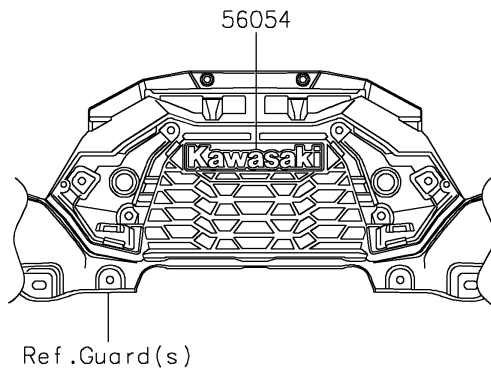

2024 BRUTE FORCE® 750 EPS

PARTS DIAGRAM

Decals(NRFNN/NSFNN)

F2861

2024 BRUTE FORCE® 750 EPS

PARTS LIST

Decals(NRFNN/NSFNN)

ITEM NAME	PART NUMBER	QUANTITY
MARK,FRONT GRILLE,KAWASAKI (Ref # 56054)	56054-0216	1
MARK,TOP COVER,EPS (Ref # 56054A)	56054-4105	1
MARK,HANDLE COVER,KAWASAKI (Ref # 56054B)	56054-4138	1
PATTERN,FR FENDER,LH (Ref # 56077)	56077-1259	1
PATTERN,FR FENDER,RH (Ref # 56077A)	56077-1260	1
PATTERN,SIDE COVER,LH (Ref # 56077B)	56077-1261	1
PATTERN,SIDE COVER,RH (Ref # 56077C)	56077-1262	1
PATTERN,RR FENDER,LH (Ref # 56077D)	56077-1263	1
PATTERN,RR FENDER,RH (Ref # 56077E)	56077-1264	1