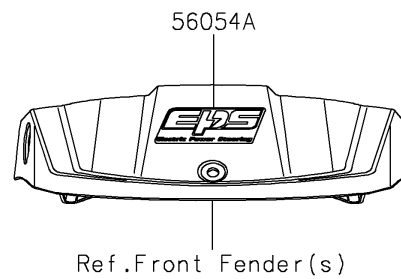

2024 BRUTE FORCE® 750 EPS

PARTS DIAGRAM

Decals(NRFNN/NSFNN)

F2861

2024 BRUTE FORCE® 750 EPS

PARTS LIST

Decals(NRFNN/NSFNN)

ITEM NAME	PART NUMBER	QUANTITY
MARK,FRONT GRILLE,KAWASAKI (Ref # 56054)	56054-0216	1
MARK,TOP COVER,EPS (Ref # 56054A)	56054-4105	1
MARK,HANDLE COVER,KAWASAKI (Ref # 56054B)	56054-4138	1
PATTERN,FR FENDER,LH (Ref # 56077)	56077-1259	1
PATTERN,FR FENDER,RH (Ref # 56077A)	56077-1260	1
PATTERN,SIDE COVER,LH (Ref # 56077B)	56077-1261	1
PATTERN,SIDE COVER,RH (Ref # 56077C)	56077-1262	1
PATTERN,RR FENDER,LH (Ref # 56077D)	56077-1263	1
PATTERN,RR FENDER,RH (Ref # 56077E)	56077-1264	1