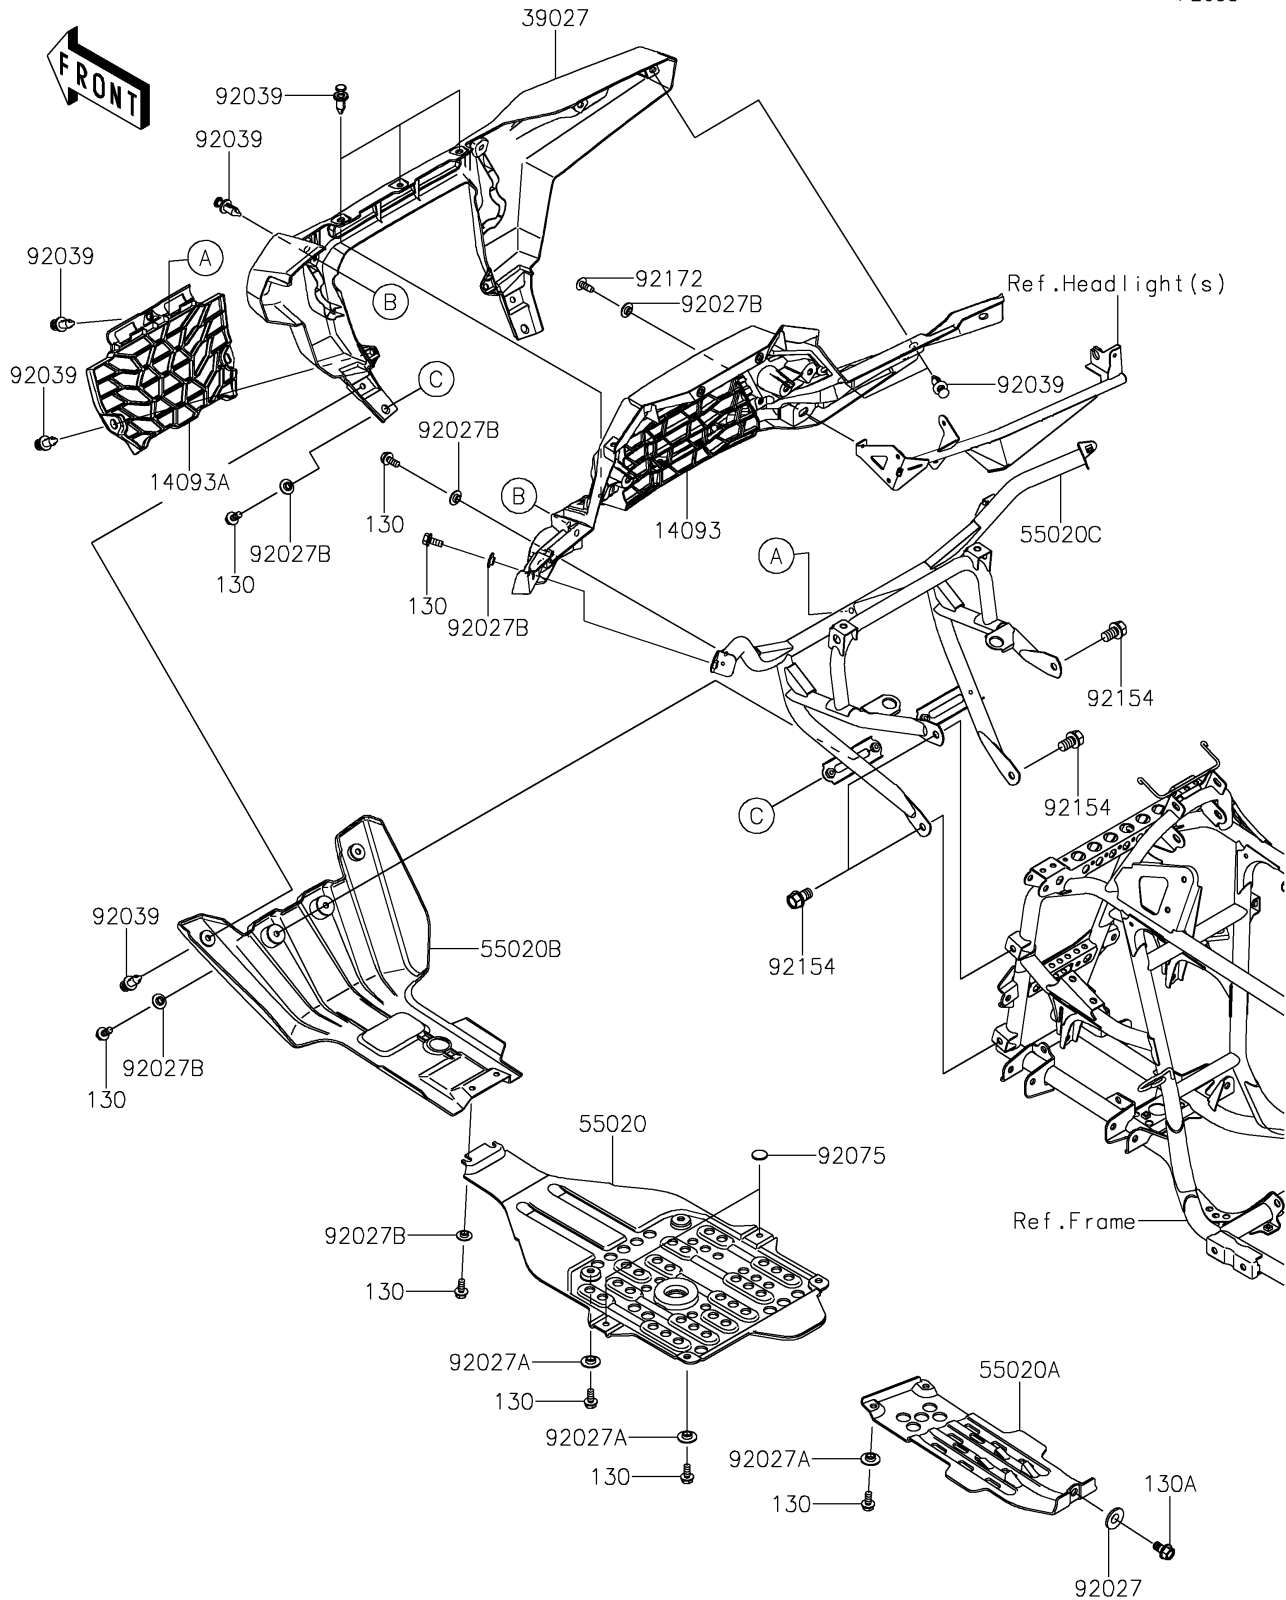

2026 BRUTE FORCE® 750 EPS

PARTS DIAGRAM

Guard(s)

F2680

2026 BRUTE FORCE® 750 EPS

PARTS LIST

Guard(s)

ITEM NAME	PART NUMBER	QUANTITY
COVER,FR GRILLE (Ref # 14093)	14093-1506	1
COVER,FR GRILLE,LWR (Ref # 14093A)	14093-1515	1
BUMPER-FRONT (Ref # 39027)	39027-0006	1
GUARD,ENGINE (Ref # 55020)	55020-0065	1
GUARD,REAR GEAR BOX (Ref # 55020A)	55020-0105	1
GUARD,FRONT SKID,F.BLACK (Ref # 55020B)	55020-0426-6Z	1
GUARD,FR (Ref # 55020C)	55020-2466	1
COLLAR (Ref # 92027)	92027-1354	1
COLLAR (Ref # 92027A)	92027-1794	6
COLLAR (Ref # 92027B)	92027-4020	12
RIVET (Ref # 92039)	92039-0865	14
DAMPER,RUBBER (Ref # 92075)	92075-261	2
BOLT,FLANGED,10X16 (Ref # 92154)	92154-0760	4
SCREW,TAPPING,6X16 (Ref # 92172)	92172-0739	2
BOLT-FLANGED,6X14 (Ref # 130)	130BA0614	16
BOLT-FLANGED,8X14 (Ref # 130A)	130BA0814	1