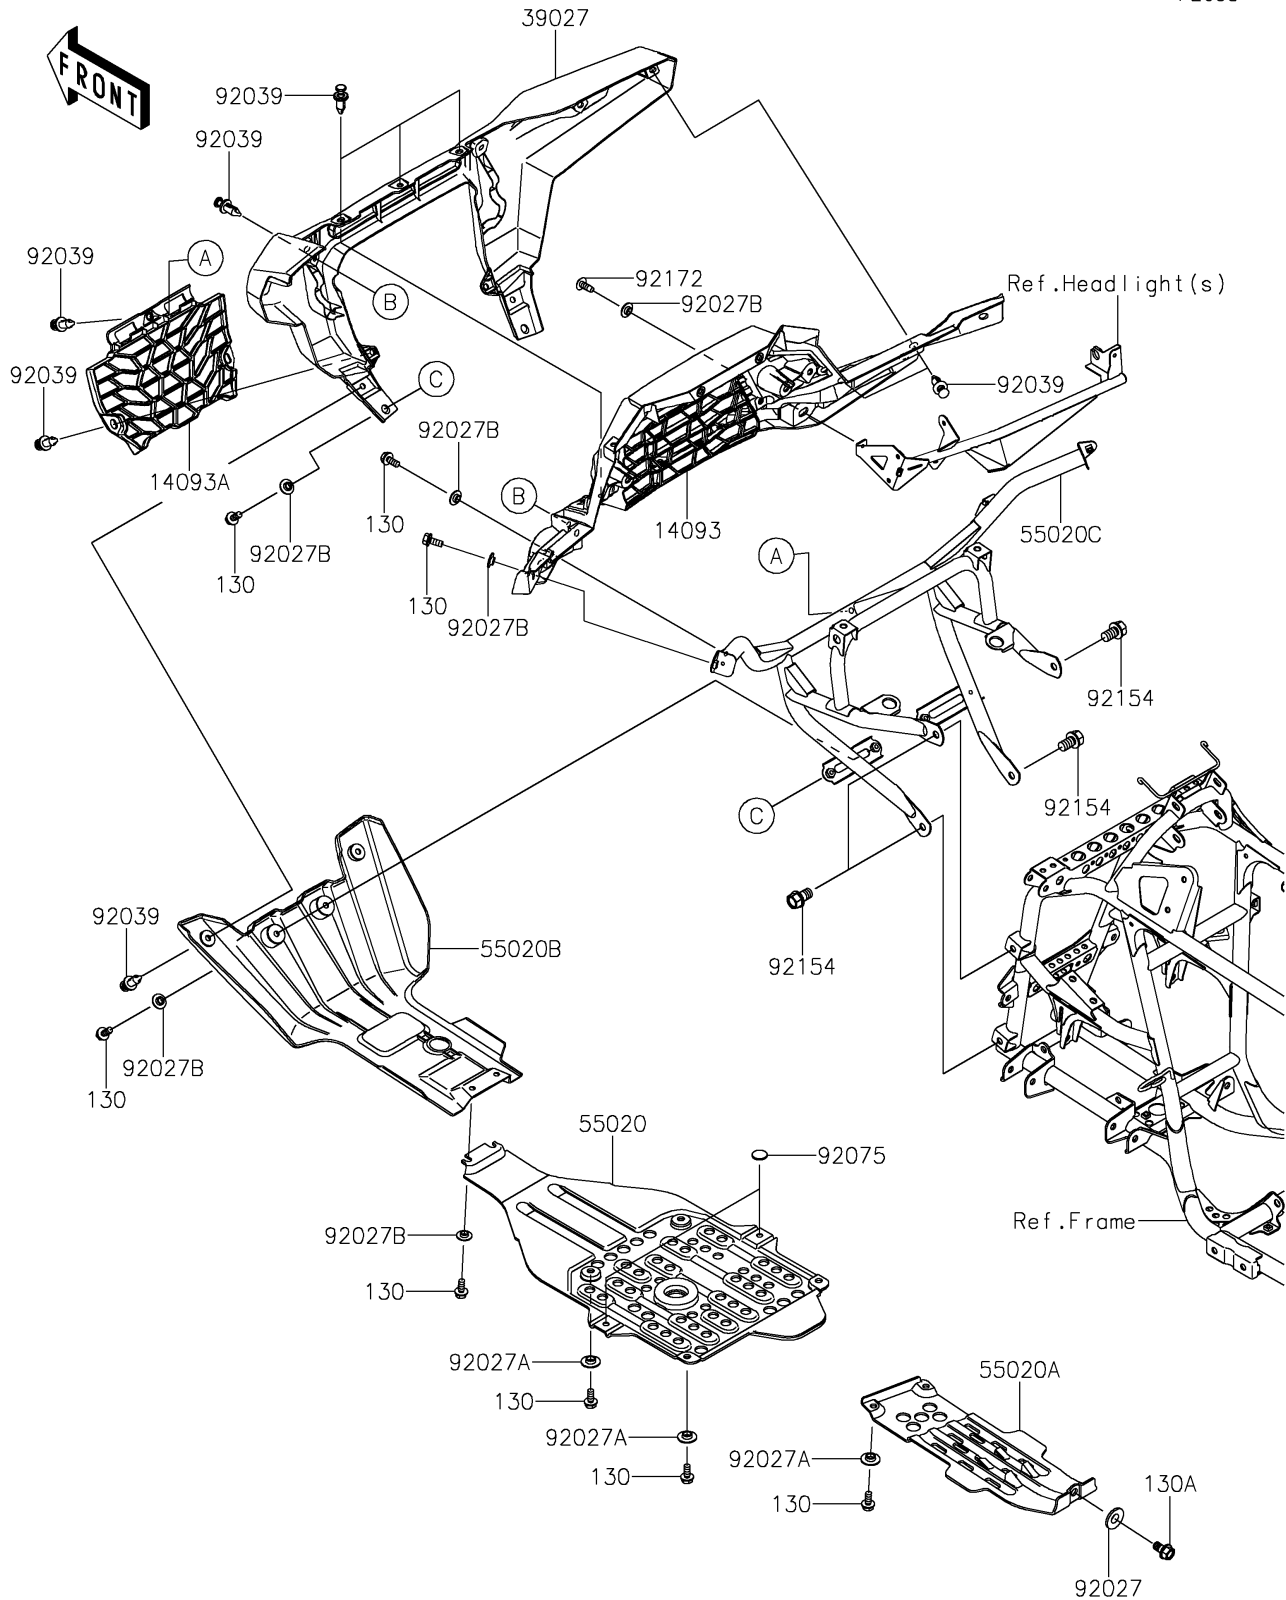

2025 BRUTE FORCE® 750 EPS

PARTS DIAGRAM

Guard(s)

F2680

2025 BRUTE FORCE® 750 EPS

PARTS LIST

Guard(s)

ITEM NAME	PART NUMBER	QUANTITY
COVER,FR GRILLE (Ref # 14093)	14093-1506	1
COVER,FR GRILLE,LWR (Ref # 14093A)	14093-1515	1
BUMPER-FRONT (Ref # 39027)	39027-0006	1
GUARD,ENGINE (Ref # 55020)	55020-0065	1
GUARD,REAR GEAR BOX (Ref # 55020A)	55020-0105	1
GUARD,FRONT SKID,F.BLACK (Ref # 55020B)	55020-0426-6Z	1
GUARD,FR (Ref # 55020C)	55020-2466	1
COLLAR (Ref # 92027)	92027-1354	1
COLLAR (Ref # 92027A)	92027-1794	6
COLLAR (Ref # 92027B)	92027-4020	12
RIVET (Ref # 92039)	92039-0865	14
DAMPER,RUBBER (Ref # 92075)	92075-261	2
BOLT,FLANGED,10X16 (Ref # 92154)	92154-0760	4
SCREW,TAPPING,6X16 (Ref # 92172)	92172-0739	2
BOLT-FLANGED,6X14 (Ref # 130)	130BA0614	16
BOLT-FLANGED,8X14 (Ref # 130A)	130BA0814	1