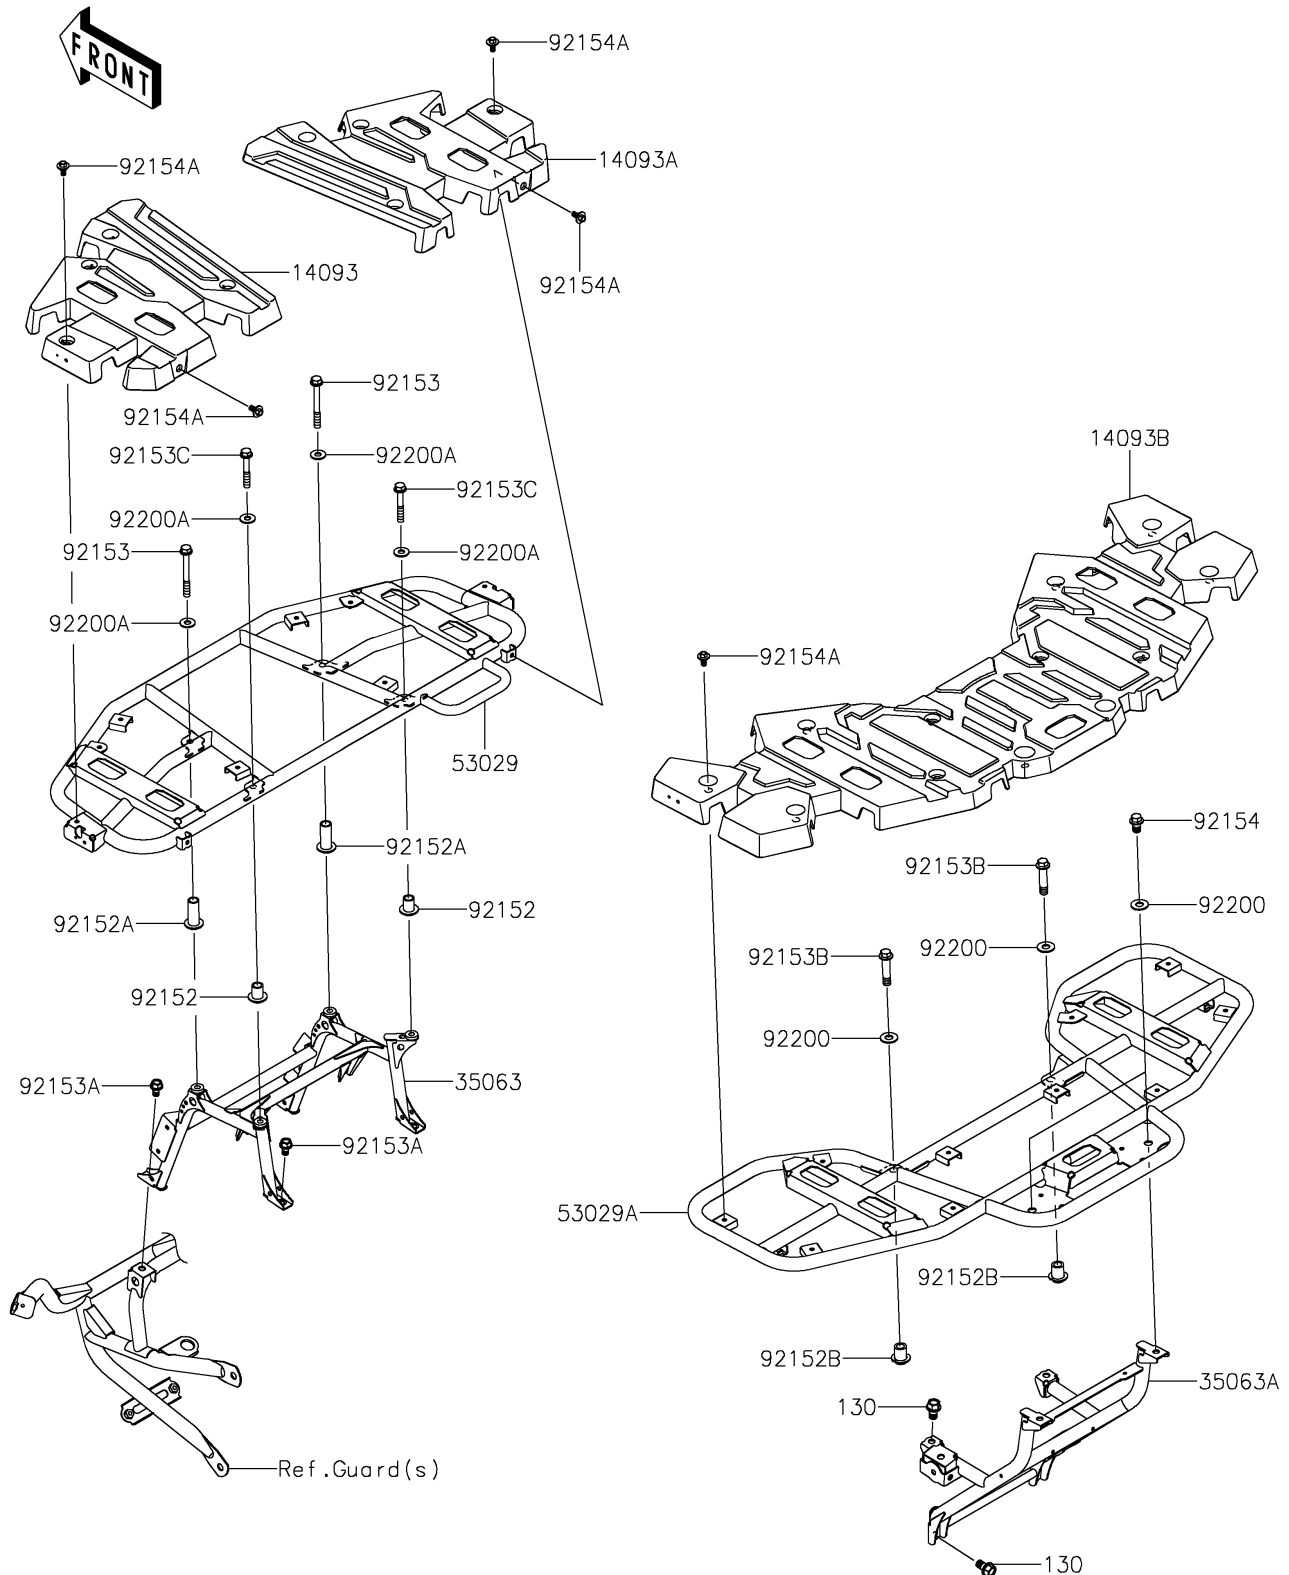

2024 BRUTE FORCE® 750 EPS

PARTS DIAGRAM

Carrier(s)

F2520

2024 BRUTE FORCE® 750 EPS

PARTS LIST

Carrier(s)

ITEM NAME

PART NUMBER

QUANTITY
