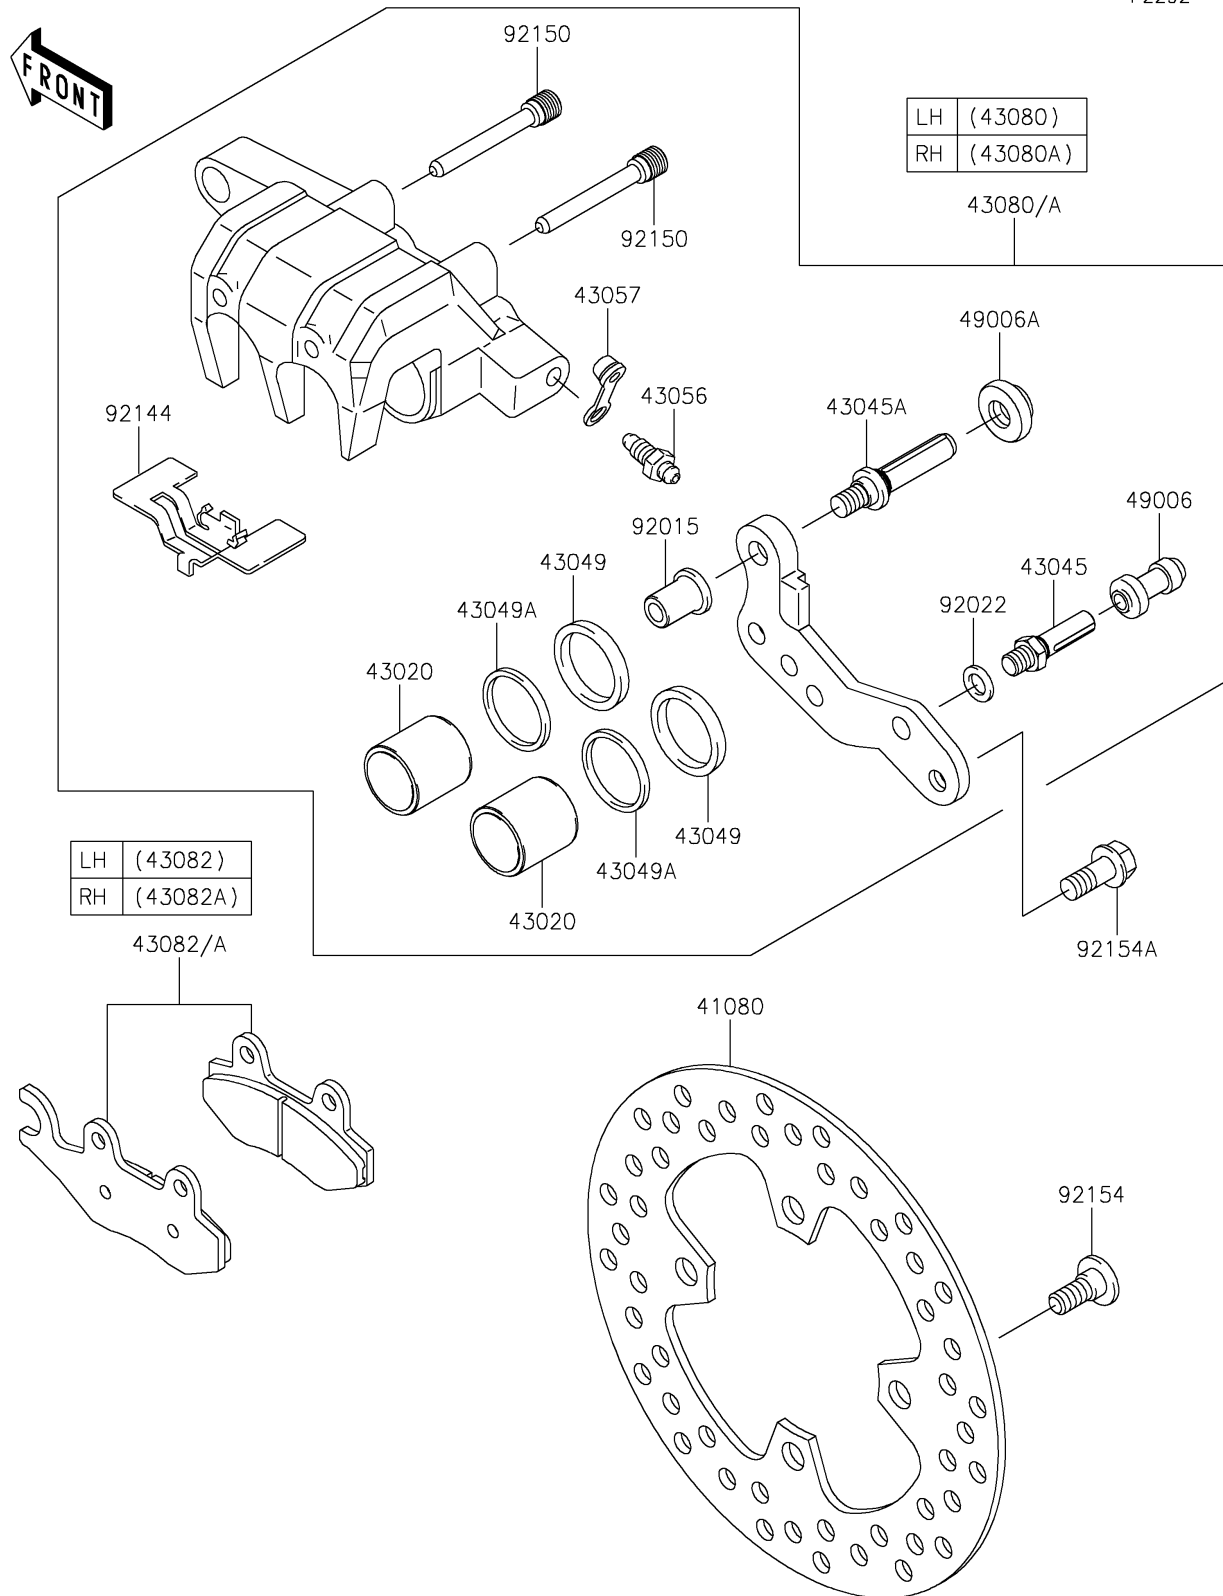

## PARTS DIAGRAM

### Front Brake

F2292

## PARTS LIST

### Front Brake

ITEM NAME	PART NUMBER	QUANTITY
DISC,FR (Ref # 41080)	41080-0585	2
PISTON-COMP-BRAKE (Ref # 43020)	43020-1101	4
SHAFT-CALIPER (Ref # 43045)	43045-1010	2
SHAFT-CALIPER (Ref # 43045A)	43045-1052	2
PACKING (Ref # 43049)	43049-1063	4
PACKING (Ref # 43049A)	43049-1064	4
BREATHER (Ref # 43056)	43056-1055	2
CAP-BREATHER (Ref # 43057)	43057-1001	2
CALIPER-SUB-ASSY,LH (Ref # 43080)	43080-0089	1
CALIPER-SUB-ASSY,RH (Ref # 43080A)	43080-0090	1
PAD-ASSY-BRAKE,FR,LH (Ref # 43082)	43082-0022	1
PAD-ASSY-BRAKE,FR,RH (Ref # 43082A)	43082-0023	1
BOOT,CALIPER (Ref # 49006)	49006-1088	2
BOOT,CALIPER (Ref # 49006A)	49006-1242	2
NUT (Ref # 92015)	92015-1740	2
WASHER,WAVE (Ref # 92022)	92022-1373	2
SPRING,PAD (Ref # 92144)	92144-1319	2
BOLT (Ref # 92150)	92150-1144	4
BOLT,HEXALOBULAR SOCKET,8X20 (Ref # 92154)	92154-1165	8
BOLT,FLANGED,8X19 (Ref # 92154A)	92154-1379	4