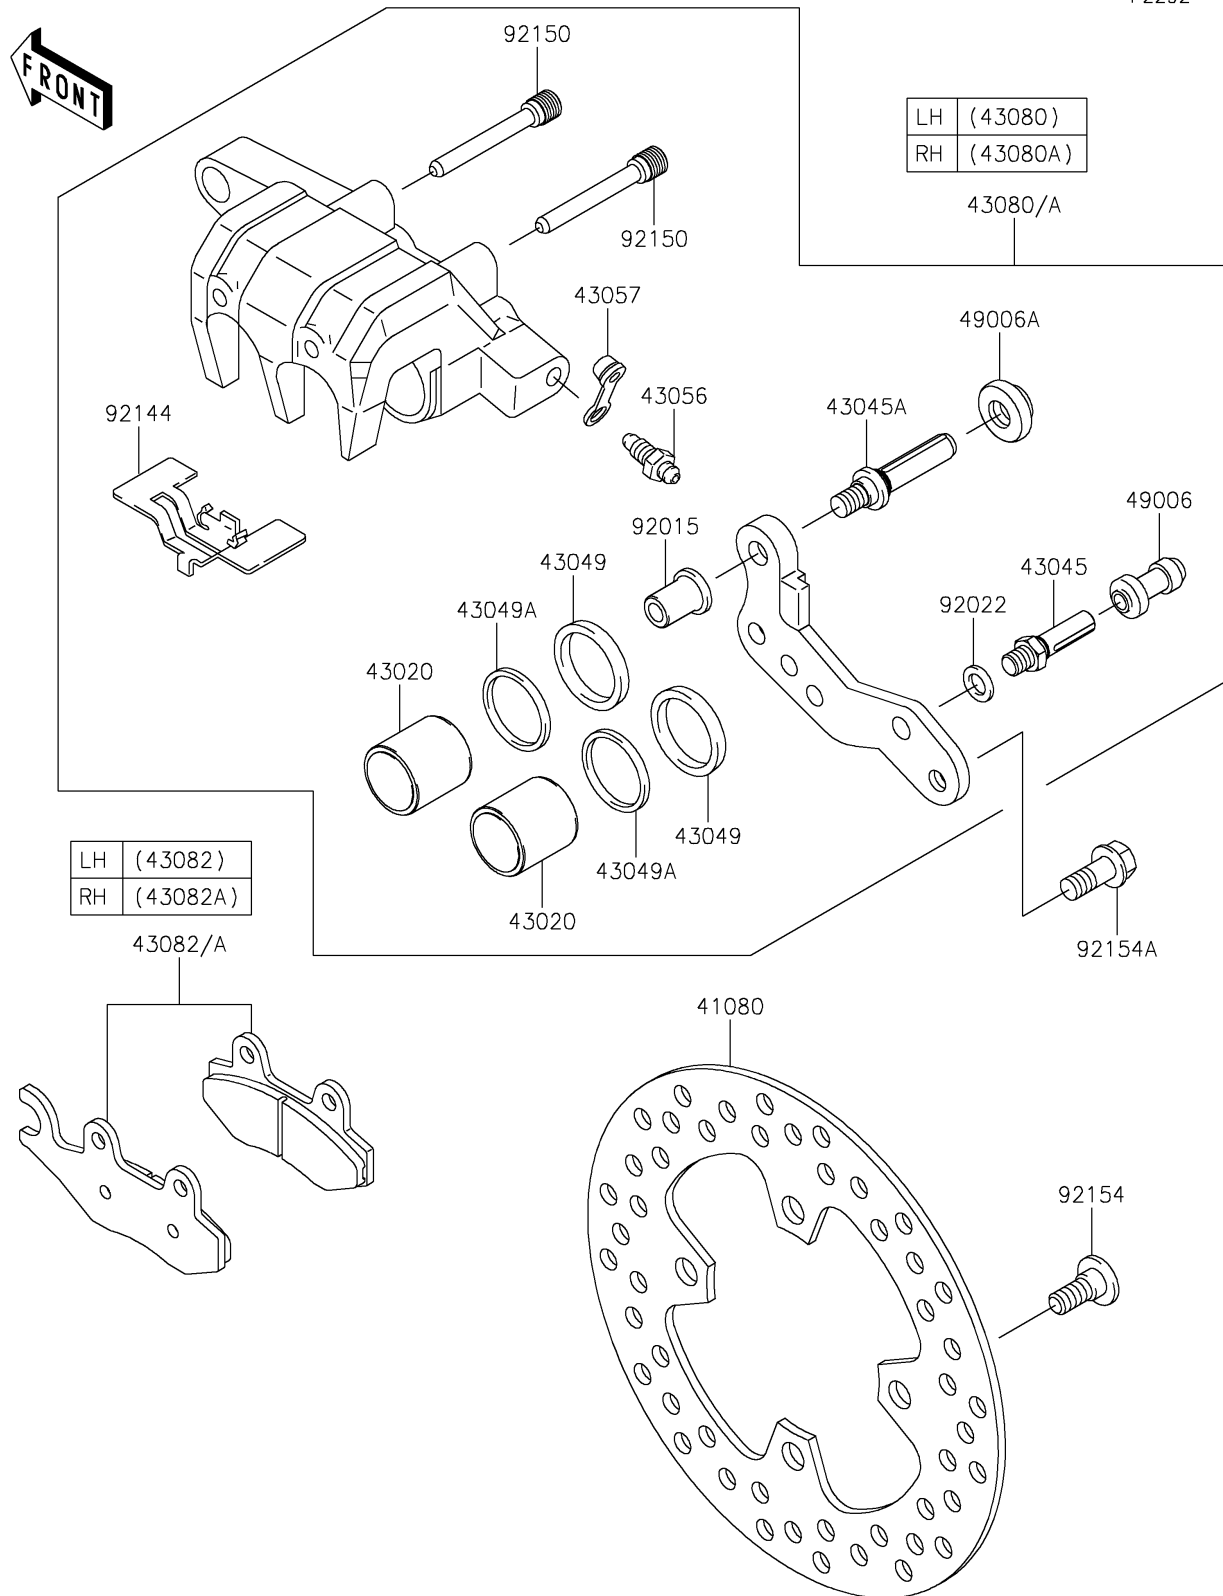

2024 BRUTE FORCE® 750 EPS

PARTS DIAGRAM

Front Brake

F2292

2024 BRUTE FORCE® 750 EPS

PARTS LIST

Front Brake

ITEM NAME	PART NUMBER	QUANTITY
DISC,FR (Ref # 41080)	41080-0585	2
PISTON-COMP-BRAKE (Ref # 43020)	43020-1101	4
SHAFT-CALIPER (Ref # 43045)	43045-1010	2
SHAFT-CALIPER (Ref # 43045A)	43045-1052	2
PACKING (Ref # 43049)	43049-1063	4
PACKING (Ref # 43049A)	43049-1064	4
BREATHER (Ref # 43056)	43056-1055	2
CAP-BREATHER (Ref # 43057)	43057-1001	2
CALIPER-SUB-ASSY,LH (Ref # 43080)	43080-0089	1
CALIPER-SUB-ASSY,RH (Ref # 43080A)	43080-0090	1
PAD-ASSY-BRAKE,FR,LH (Ref # 43082)	43082-0022	1
PAD-ASSY-BRAKE,FR,RH (Ref # 43082A)	43082-0023	1
BOOT,CALIPER (Ref # 49006)	49006-1088	2
BOOT,CALIPER (Ref # 49006A)	49006-1242	2
NUT (Ref # 92015)	92015-1740	2
WASHER,WAVE (Ref # 92022)	92022-1373	2
SPRING,PAD (Ref # 92144)	92144-1319	2
BOLT (Ref # 92150)	92150-1144	4
BOLT,HEXALOBULAR SOCKET,8X20 (Ref # 92154)	92154-1165	8
BOLT,FLANGED,8X19 (Ref # 92154A)	92154-1379	4