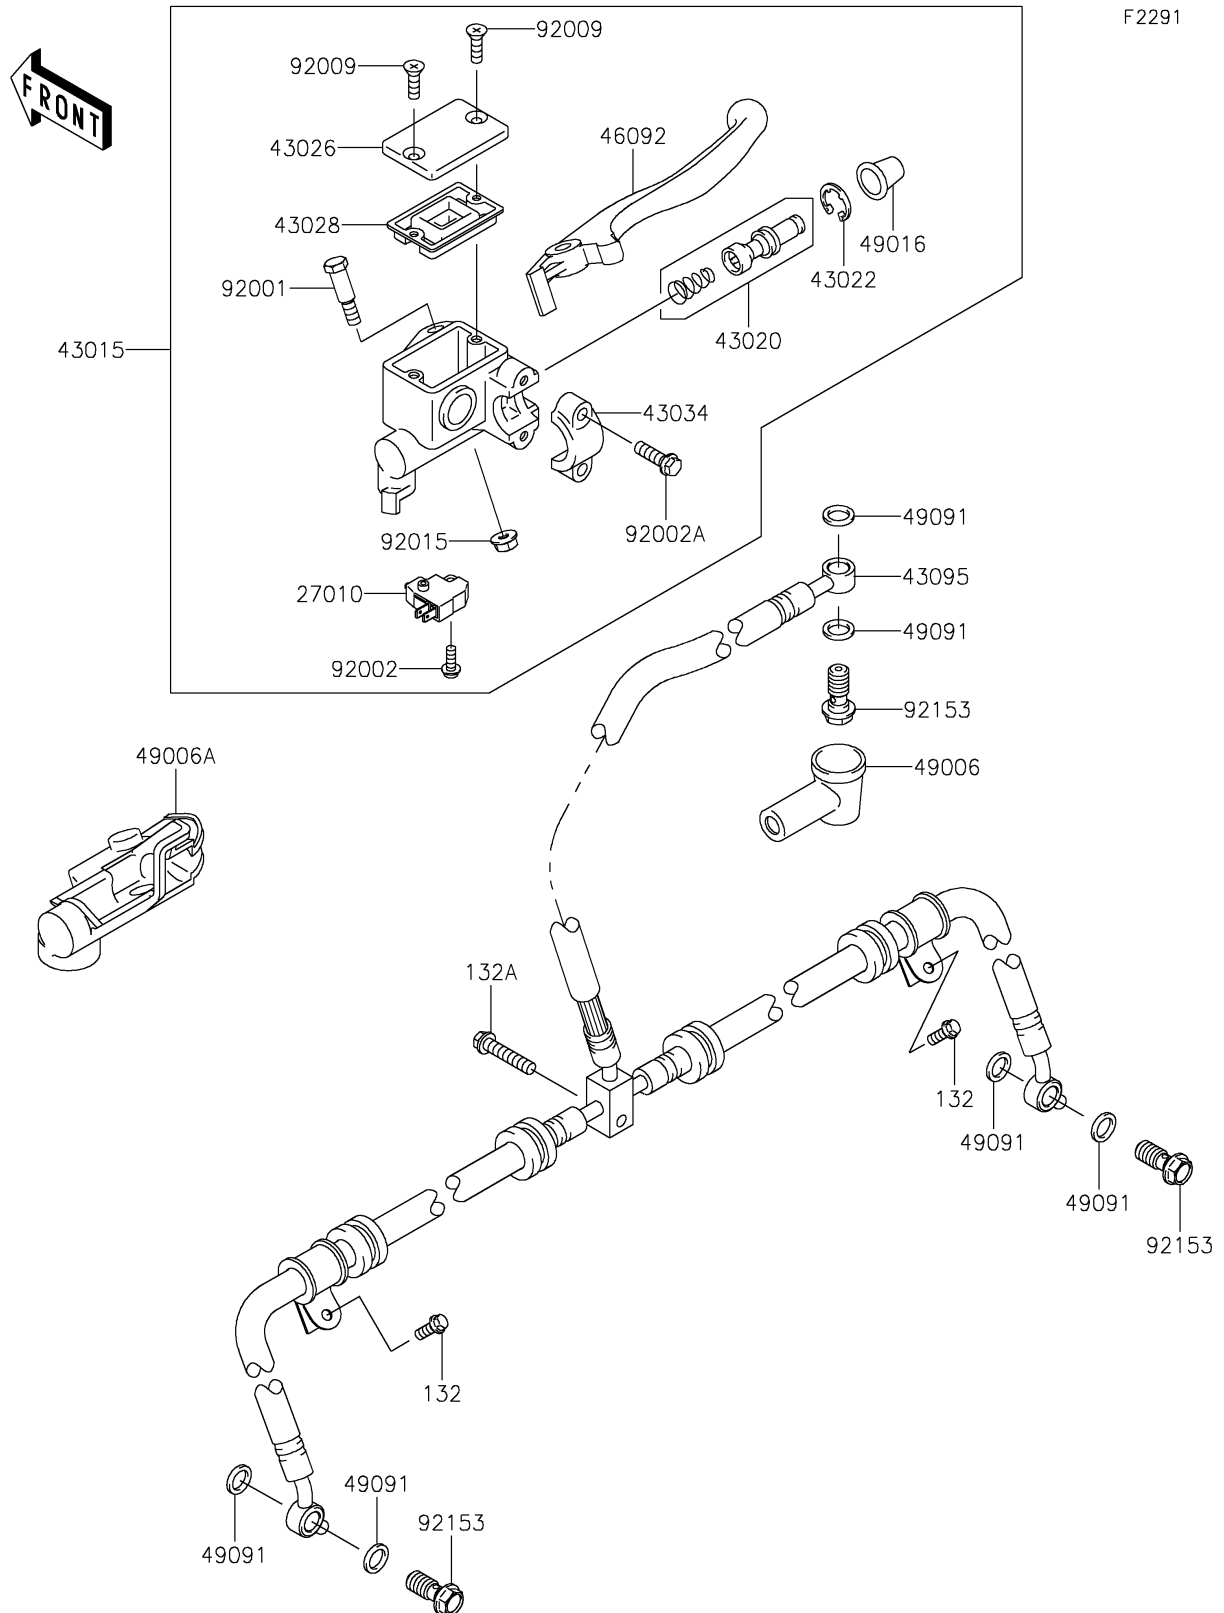

2025 BRUTE FORCE® 750 EPS

PARTS DIAGRAM

Front Master Cylinder

2025 BRUTE FORCE® 750 EPS

PARTS LIST

Front Master Cylinder

ITEM NAME	PART NUMBER	QUANTITY
SWITCH,BRAKE (Ref # 27010)	27010-0762	1
CYLINDER-ASSY-MASTER,FR (Ref # 43015)	43015-0711	1
PISTON-COMP-BRAKE,FR (Ref # 43020)	43020-1054	1
STOPPER-BRAKE,PISTON (Ref # 43022)	43022-1010	1
CAP-BRAKE (Ref # 43026)	43026-1074	1
DIAPHRAGM (Ref # 43028)	43028-1061	1
HOLDER-BRAKE,MASTER CYLINDER (Ref # 43034)	43034-1016	1
HOSE-BRAKE (Ref # 43095)	43095-1940	1
LEVER-GRIP,FRONT BRAKE (Ref # 46092)	46092-1208	1
BOOT,DUST (Ref # 49006)	49006-1040	1
BOOT (Ref # 49006A)	49006-1338	1
COVER-SEAL,MASTER CYLINDER (Ref # 49016)	49016-1044	1
WASHER-SEAL,10.1X14.5X1.5 (Ref # 49091)	49091-0001	6
BOLT,FRONT BRAKE LEVER (Ref # 92001)	92001-1728	1
BOLT,SCREW,4X12 (Ref # 92002)	92002-1323	1
BOLT (Ref # 92002A)	92002-1894	2
SCREW,4MM (Ref # 92009)	92009-1458	2
NUT,FLANGED,6MM (Ref # 92015)	92015-1528	1
BOLT,OIL,L=23 (Ref # 92153)	92153-1419	3
BOLT-FLANGED-SMALL,5X12 (Ref # 132)	132BA0512	2
BOLT-FLANGED-SMALL,6X30 (Ref # 132A)	132BA0630	1