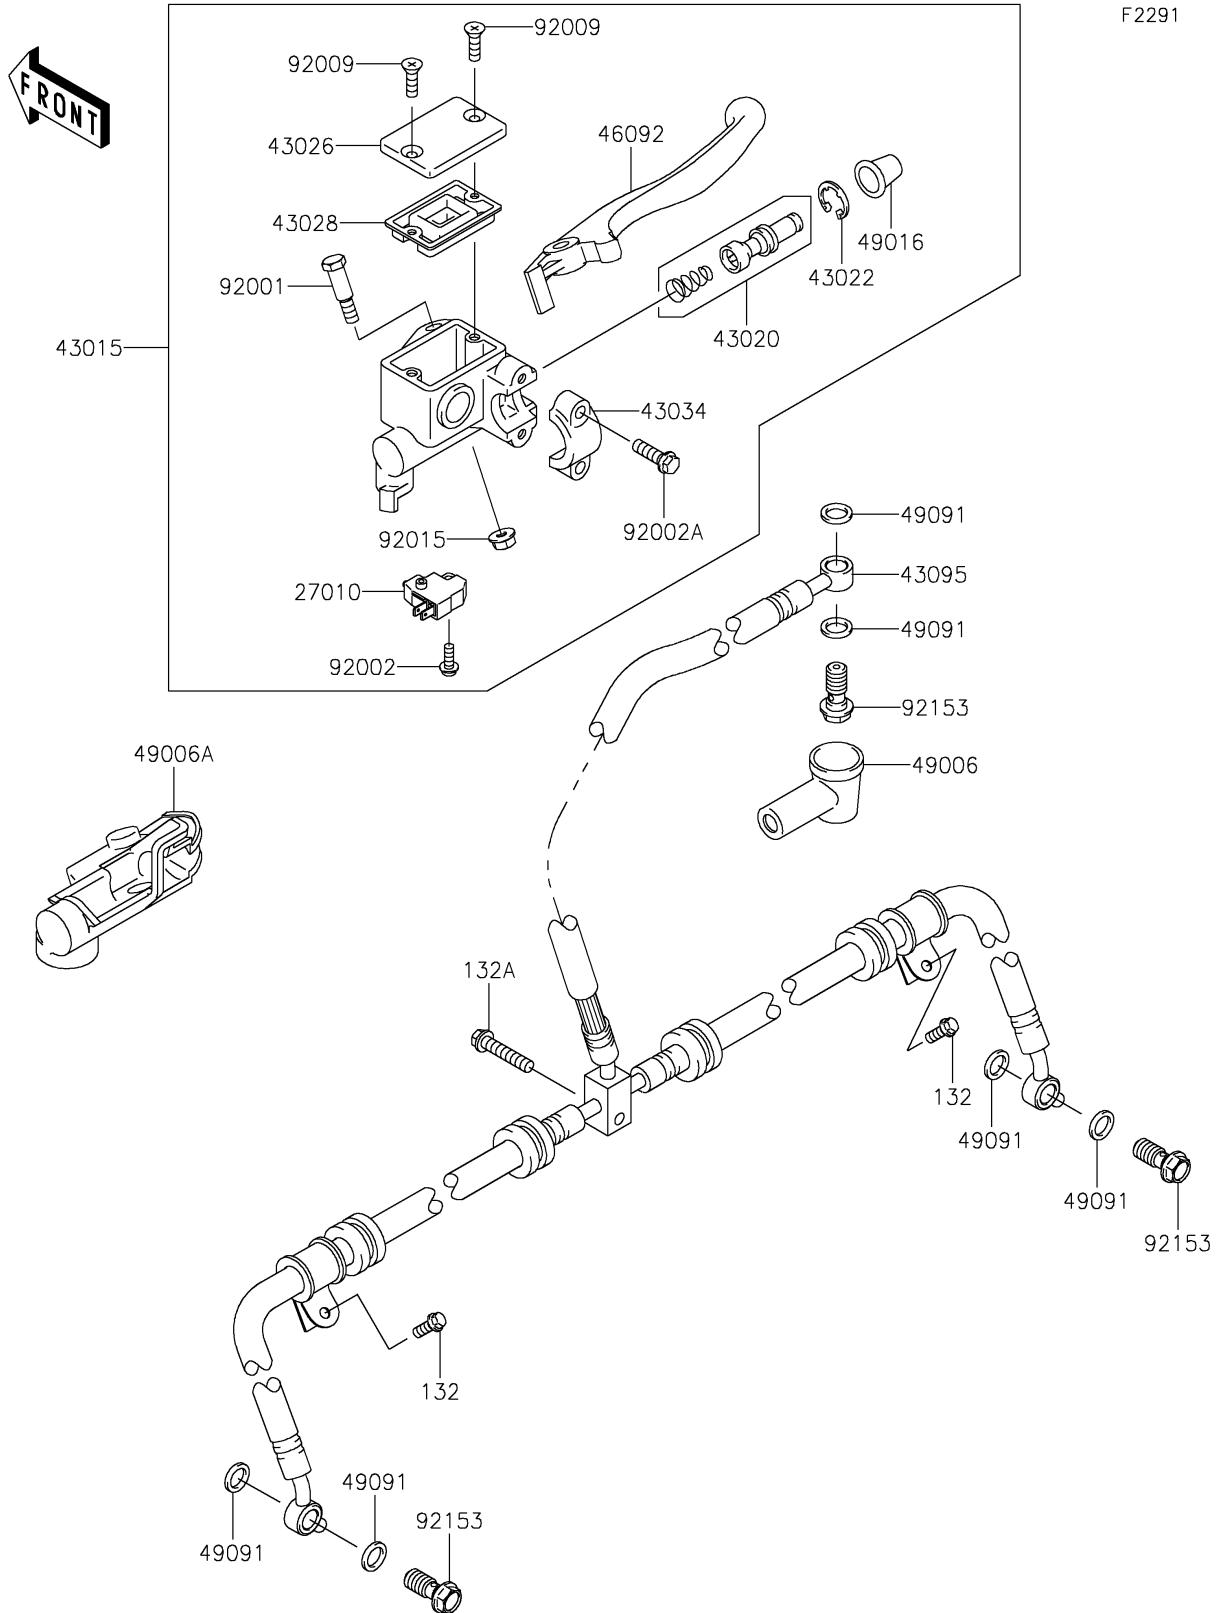

2024 BRUTE FORCE® 750 EPS

PARTS DIAGRAM

Front Master Cylinder

2024 BRUTE FORCE® 750 EPS

PARTS LIST

Front Master Cylinder

ITEM NAME	PART NUMBER	QUANTITY
SWITCH,BRAKE (Ref # 27010)	27010-0762	1
CYLINDER-ASSY-MASTER,FR (Ref # 43015)	43015-0711	1
PISTON-COMP-BRAKE,FR (Ref # 43020)	43020-1054	1
STOPPER-BRAKE,PISTON (Ref # 43022)	43022-1010	1
CAP-BRAKE (Ref # 43026)	43026-1074	1
DIAPHRAGM (Ref # 43028)	43028-1061	1
HOLDER-BRAKE,MASTER CYLINDER (Ref # 43034)	43034-1016	1
HOSE-BRAKE (Ref # 43095)	43095-1940	1
LEVER-GRIP,FRONT BRAKE (Ref # 46092)	46092-1208	1
BOOT,DUST (Ref # 49006)	49006-1040	1
BOOT (Ref # 49006A)	49006-1338	1
COVER-SEAL,MASTER CYLINDER (Ref # 49016)	49016-1044	1
WASHER-SEAL,10.1X14.5X1.5 (Ref # 49091)	49091-0001	6
BOLT,FRONT BRAKE LEVER (Ref # 92001)	92001-1728	1
BOLT,SCREW,4X12 (Ref # 92002)	92002-1323	1
BOLT (Ref # 92002A)	92002-1894	2
SCREW,4MM (Ref # 92009)	92009-1458	2
NUT,FLANGED,6MM (Ref # 92015)	92015-1528	1
BOLT,OIL,L=23 (Ref # 92153)	92153-1419	3
BOLT-FLANGED-SMALL,5X12 (Ref # 132)	132BA0512	2
BOLT-FLANGED-SMALL,6X30 (Ref # 132A)	132BA0630	1