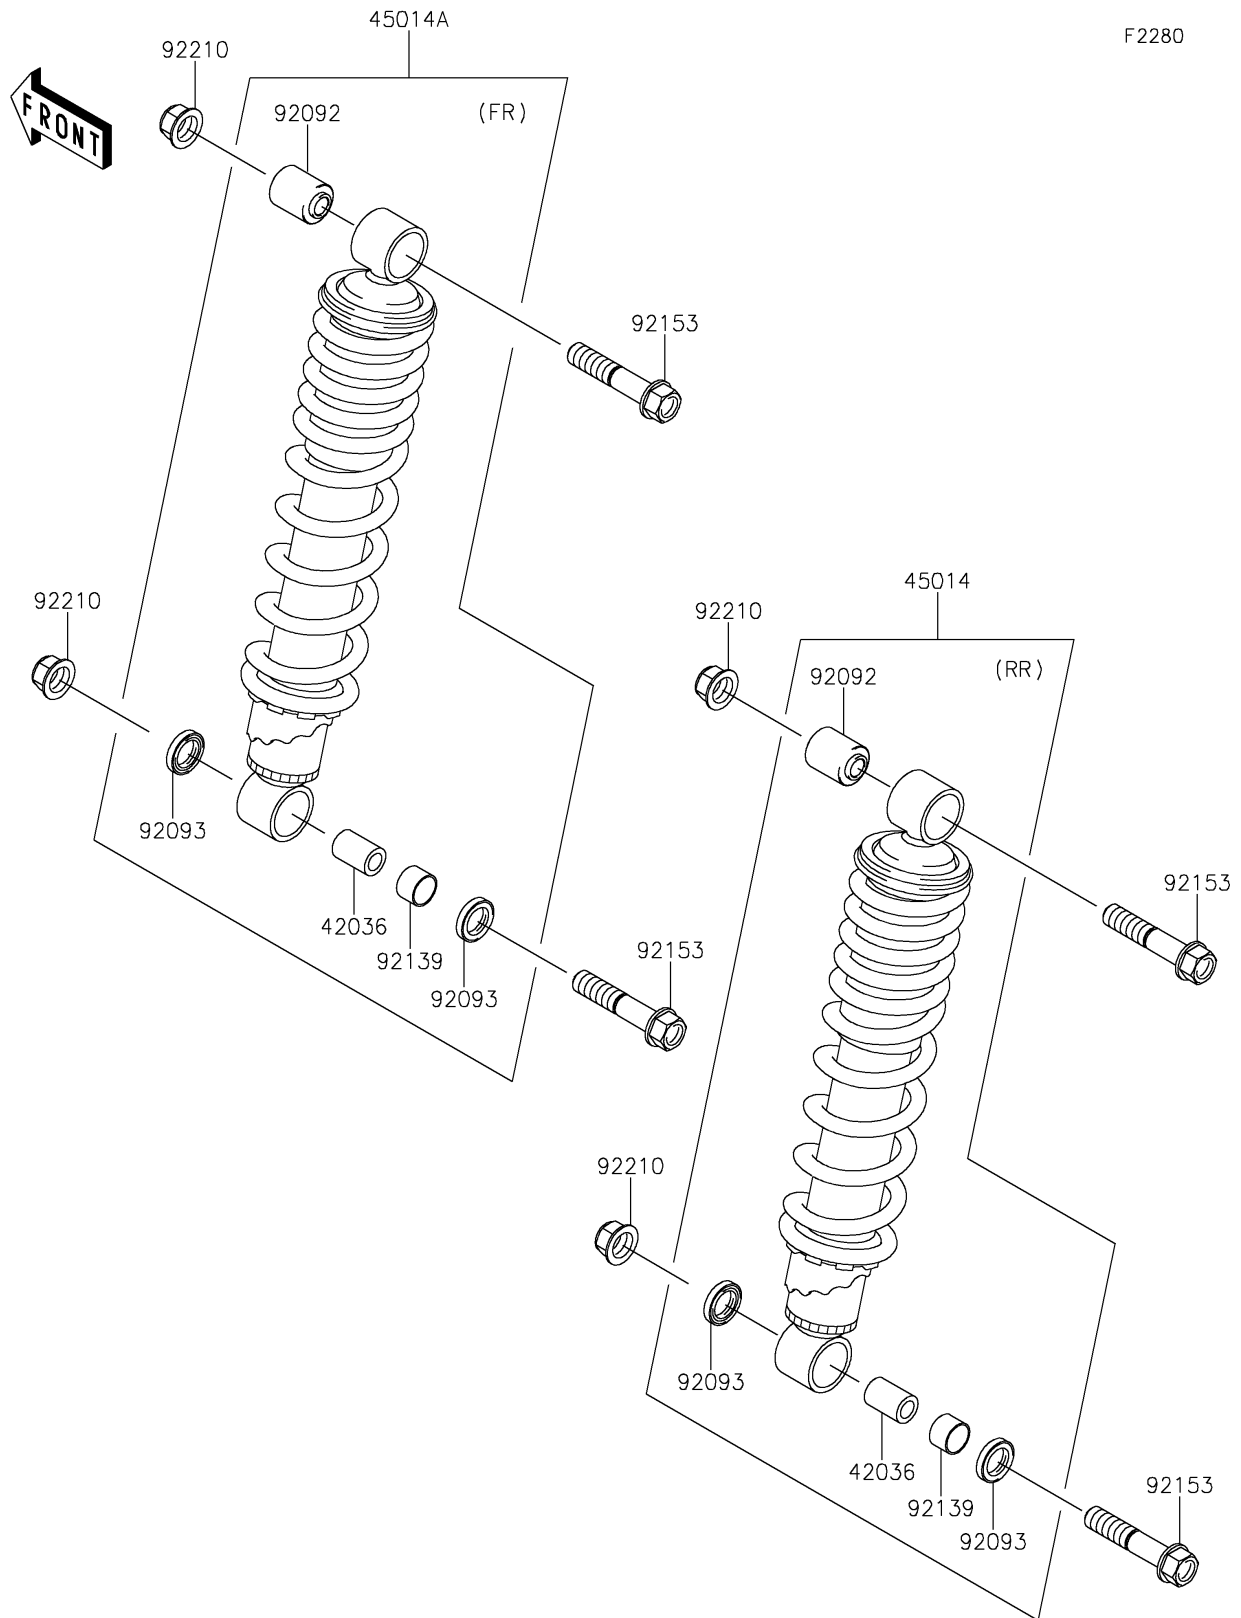

## PARTS DIAGRAM

### Shock Absorber(s)

## PARTS LIST

### Shock Absorber(s)

ITEM NAME	PART NUMBER	QUANTITY
SLEEVE (Ref # 42036)	42036-0018	4
SHOCKABSORBER,RR,BLACK (Ref # 45014)	45014-0447-10	2
SHOCKABSORBER,FR,BLACK (Ref # 45014A)	45014-0851-10	2
BUSHING-RUBBER (Ref # 92092)	92092-0007	4
SEAL (Ref # 92093)	92093-0033	8
BUSHING (Ref # 92139)	92139-0084	4
BOLT,FLANGED,10X50 (Ref # 92153)	92153-1139	8
NUT,LOCK,FLANGED,10MM (Ref # 92210)	92210-0276	8