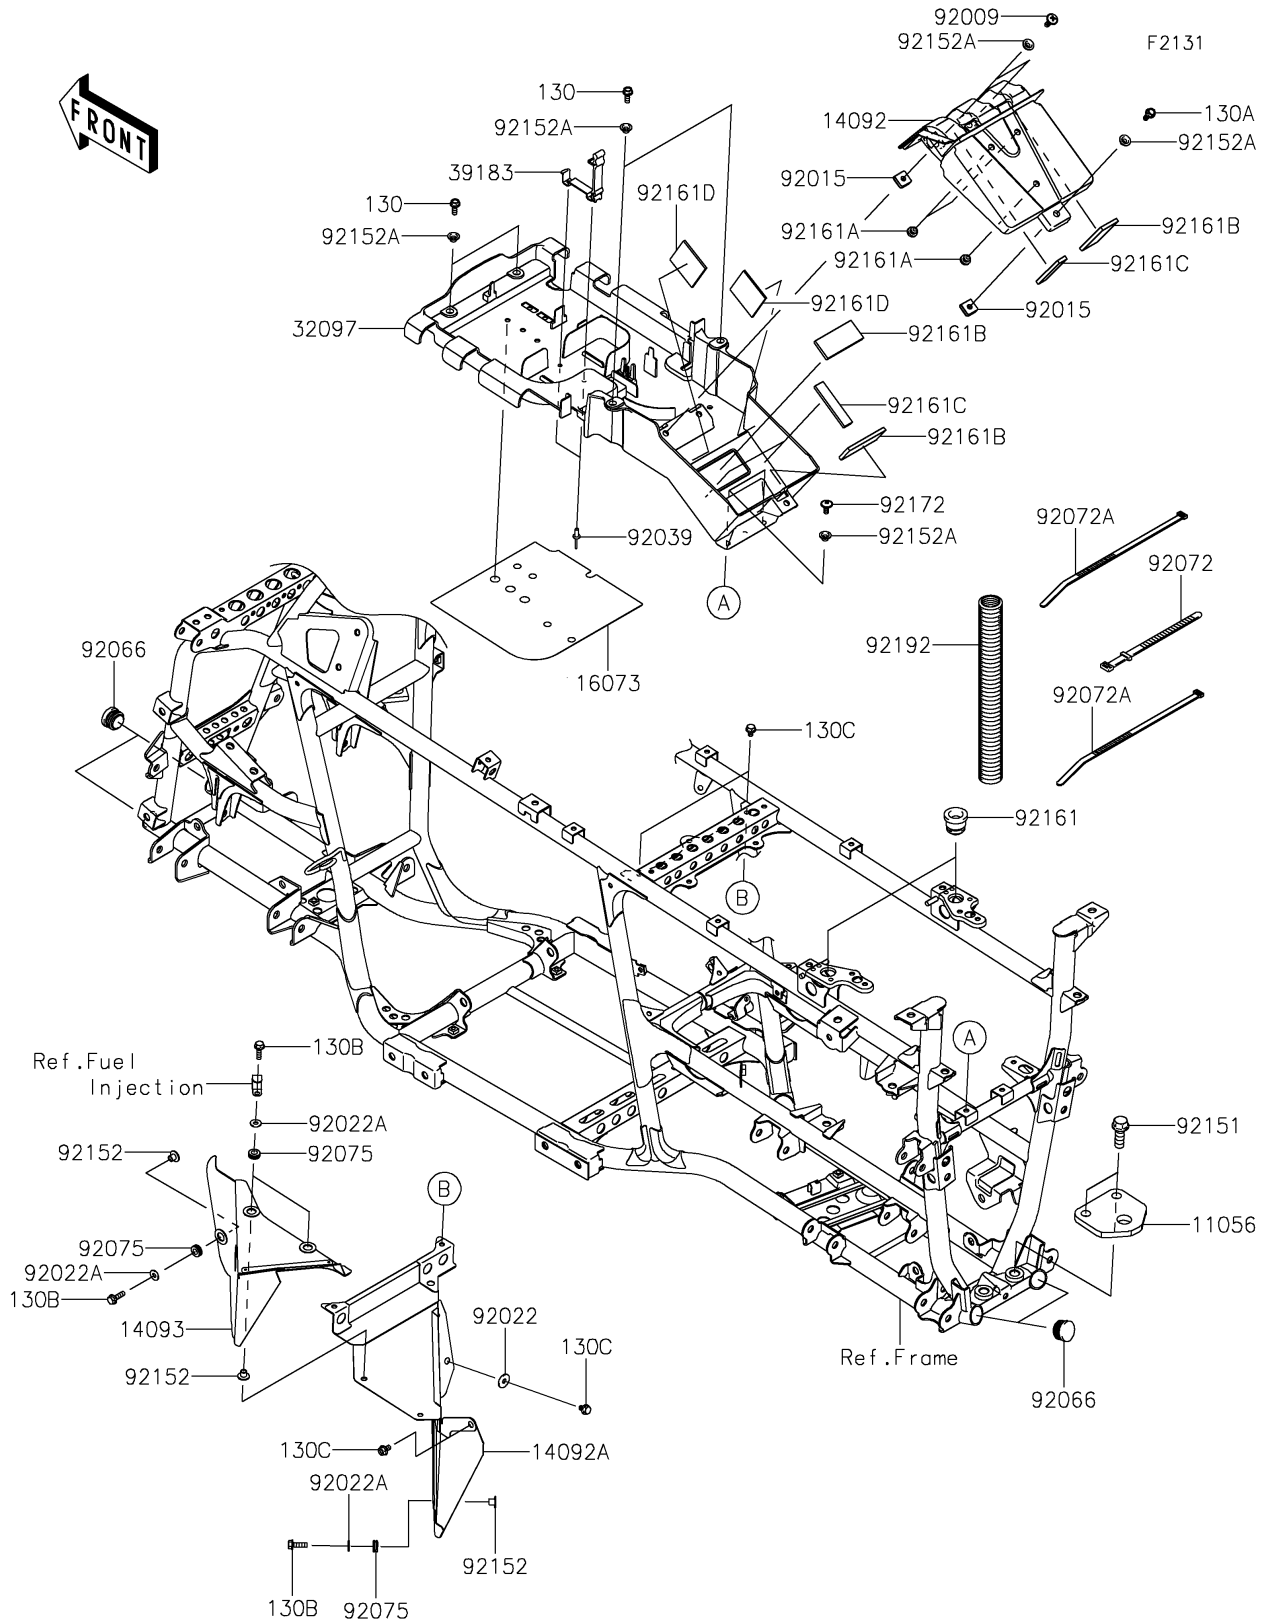

2024 BRUTE FORCE® 750 EPS

PARTS DIAGRAM

Frame Fittings

2024 BRUTE FORCE[®] 750 EPS

PARTS LIST

Frame Fittings

ITEM NAME	PART NUMBER	QUANTITY
-----------	-------------	----------
