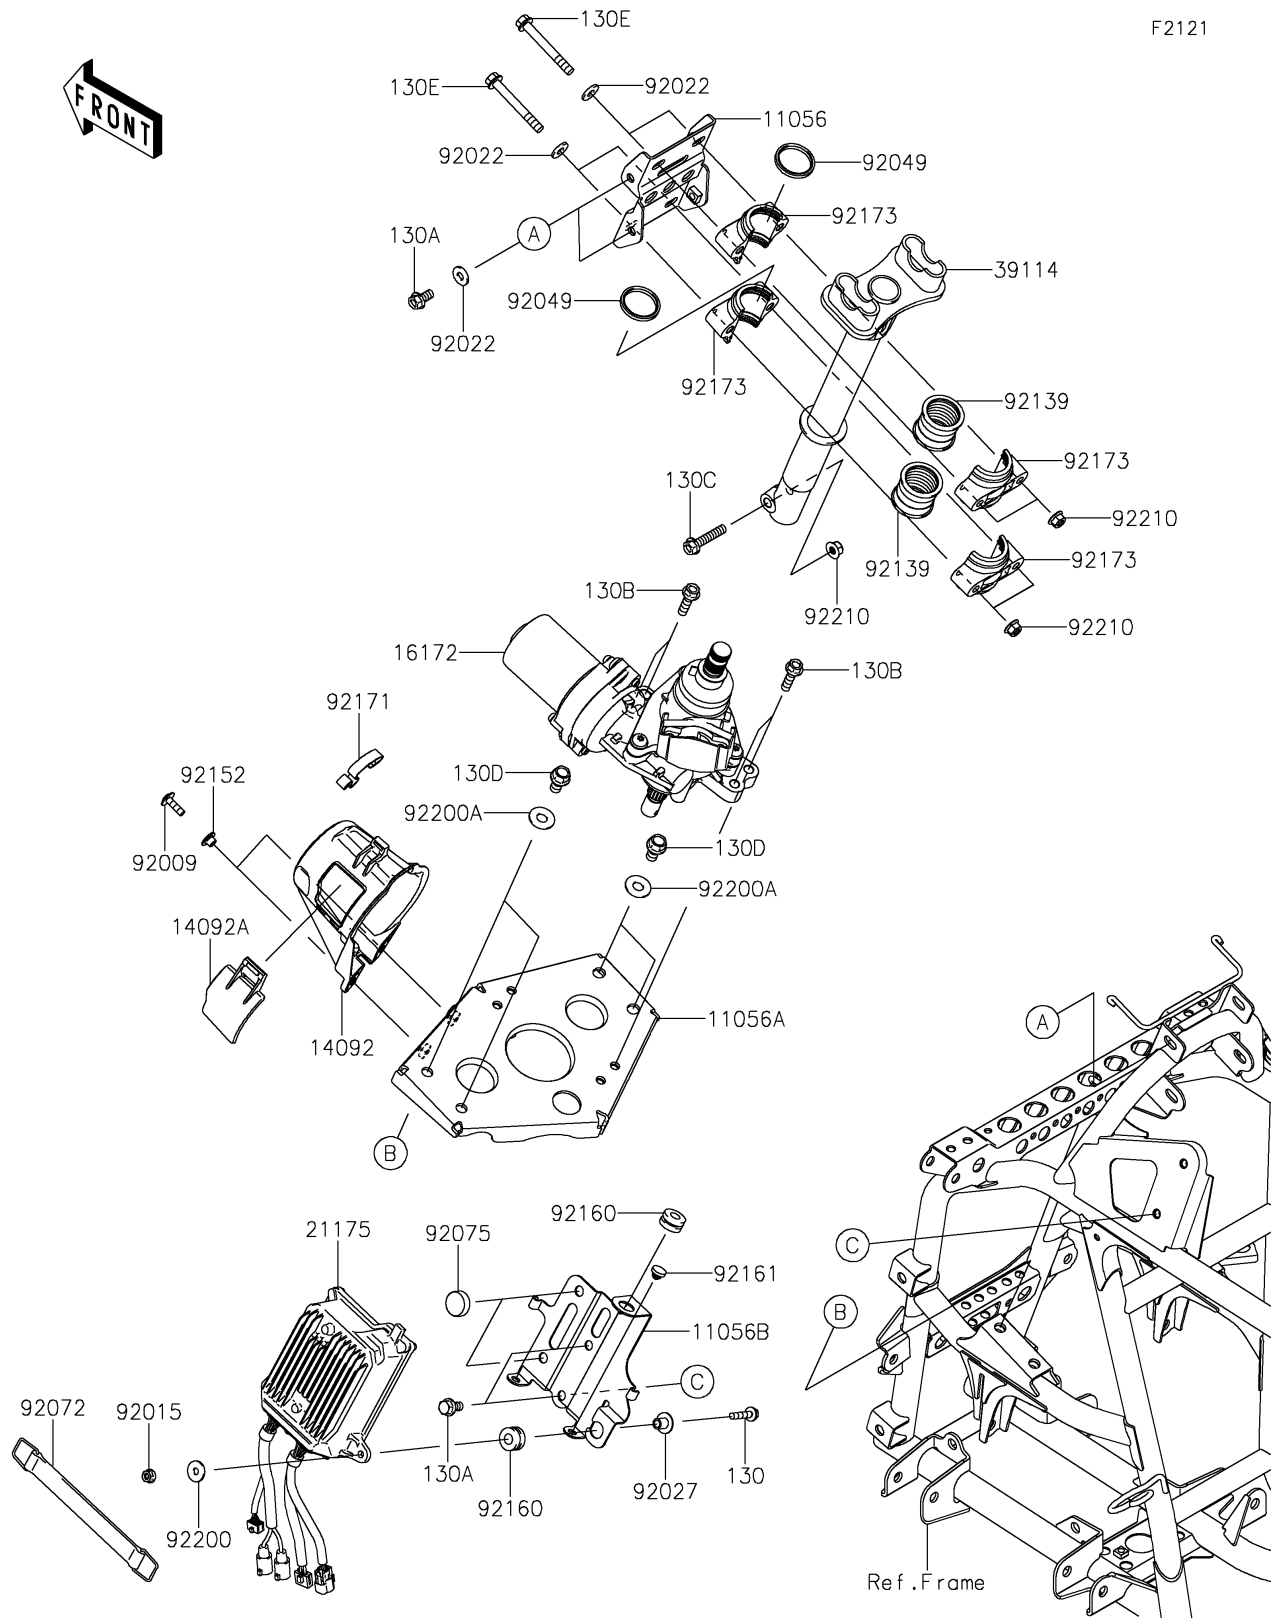

2024 BRUTE FORCE® 750 EPS

PARTS DIAGRAM

Steering Shaft

2024 BRUTE FORCE® 750 EPS

PARTS LIST

Steering Shaft

ITEM NAME	PART NUMBER	QUANTITY
-----------	-------------	----------