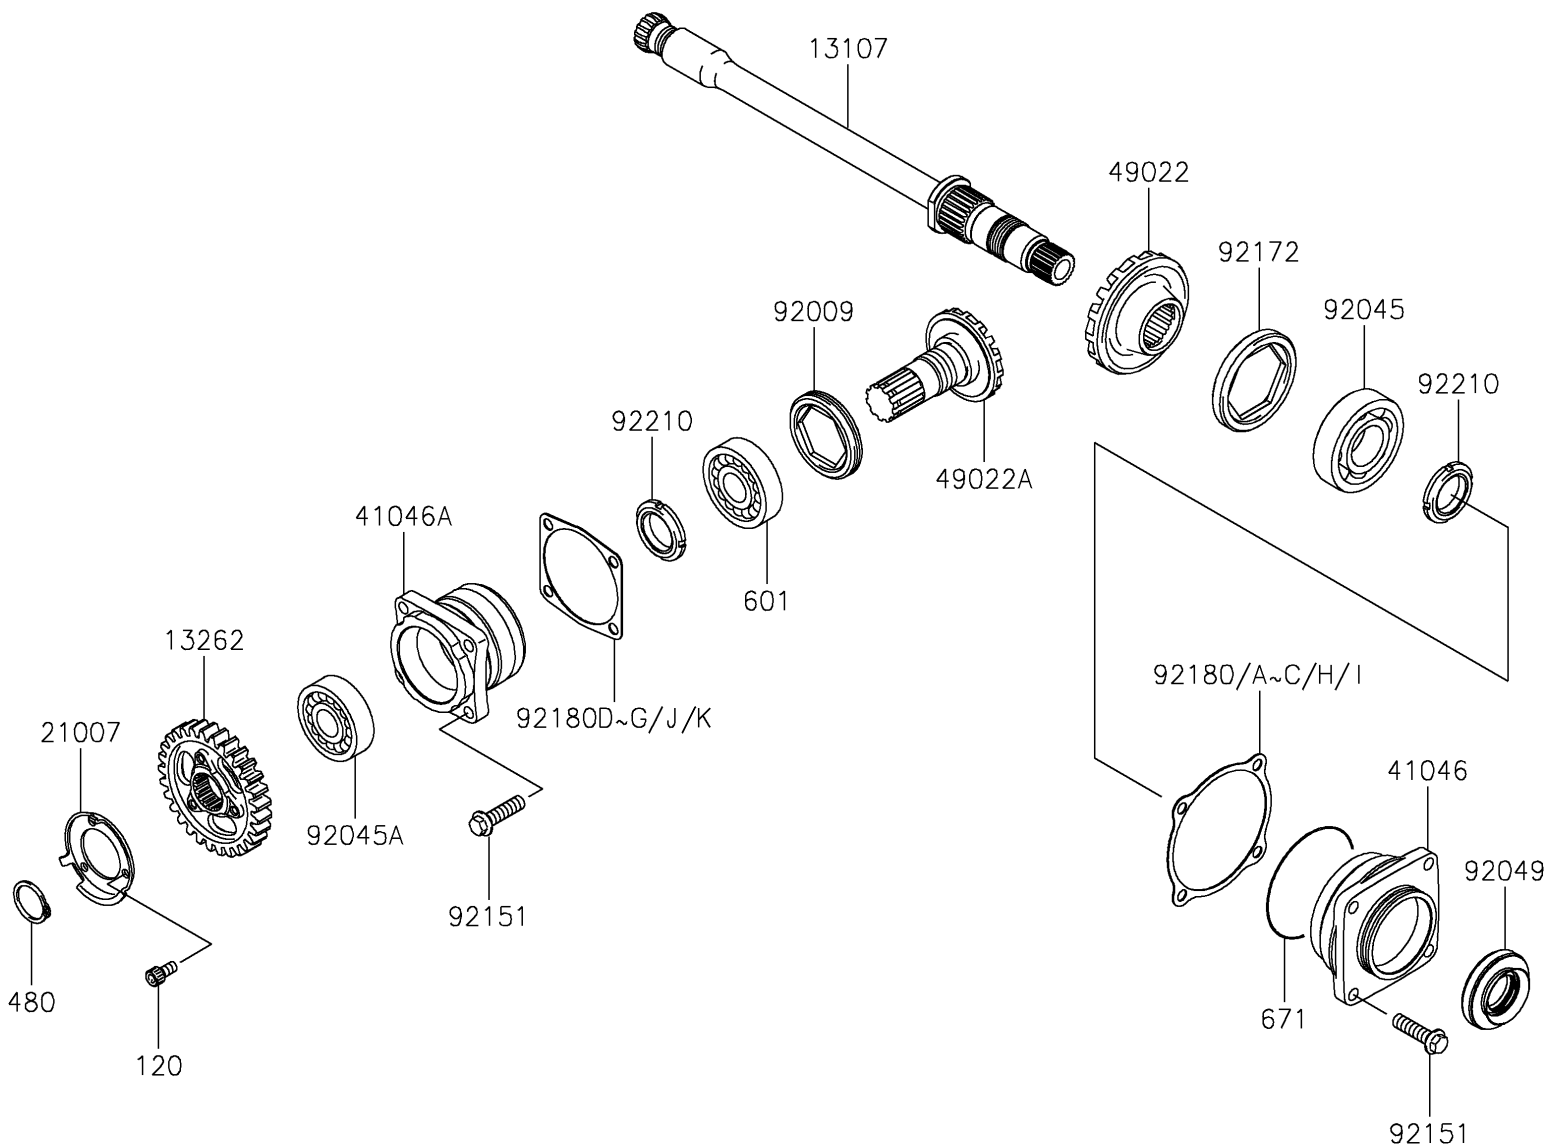

2024 BRUTE FORCE® 750 EPS

PARTS DIAGRAM

Front Bevel Gear

E3131

2024 BRUTE FORCE® 750 EPS

PARTS LIST

Front Bevel Gear

ITEM NAME	PART NUMBER	QUANTITY
-----------	-------------	----------
