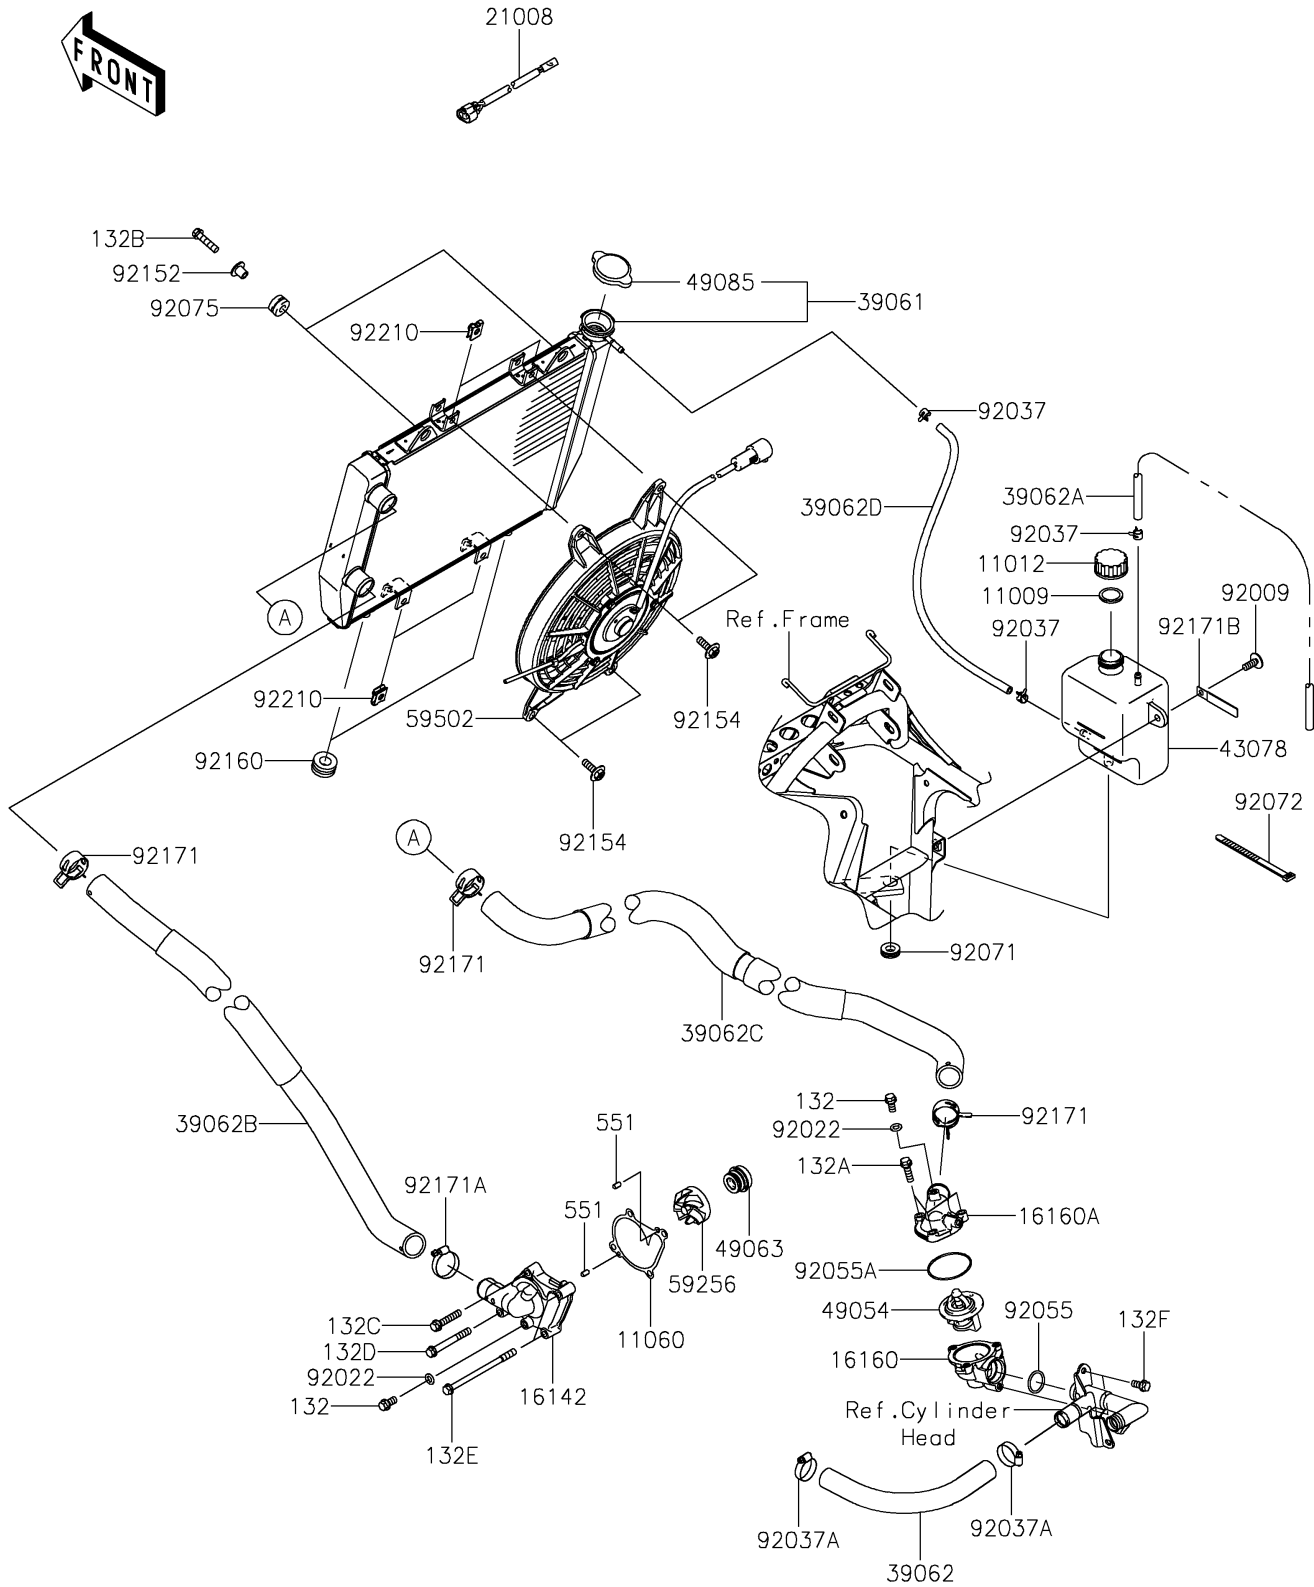

2026 BRUTE FORCE® 750 EPS

PARTS DIAGRAM

Radiator

E3032

2026 BRUTE FORCE® 750 EPS

PARTS LIST

Radiator

ITEM NAME

PART NUMBER

QUANTITY
