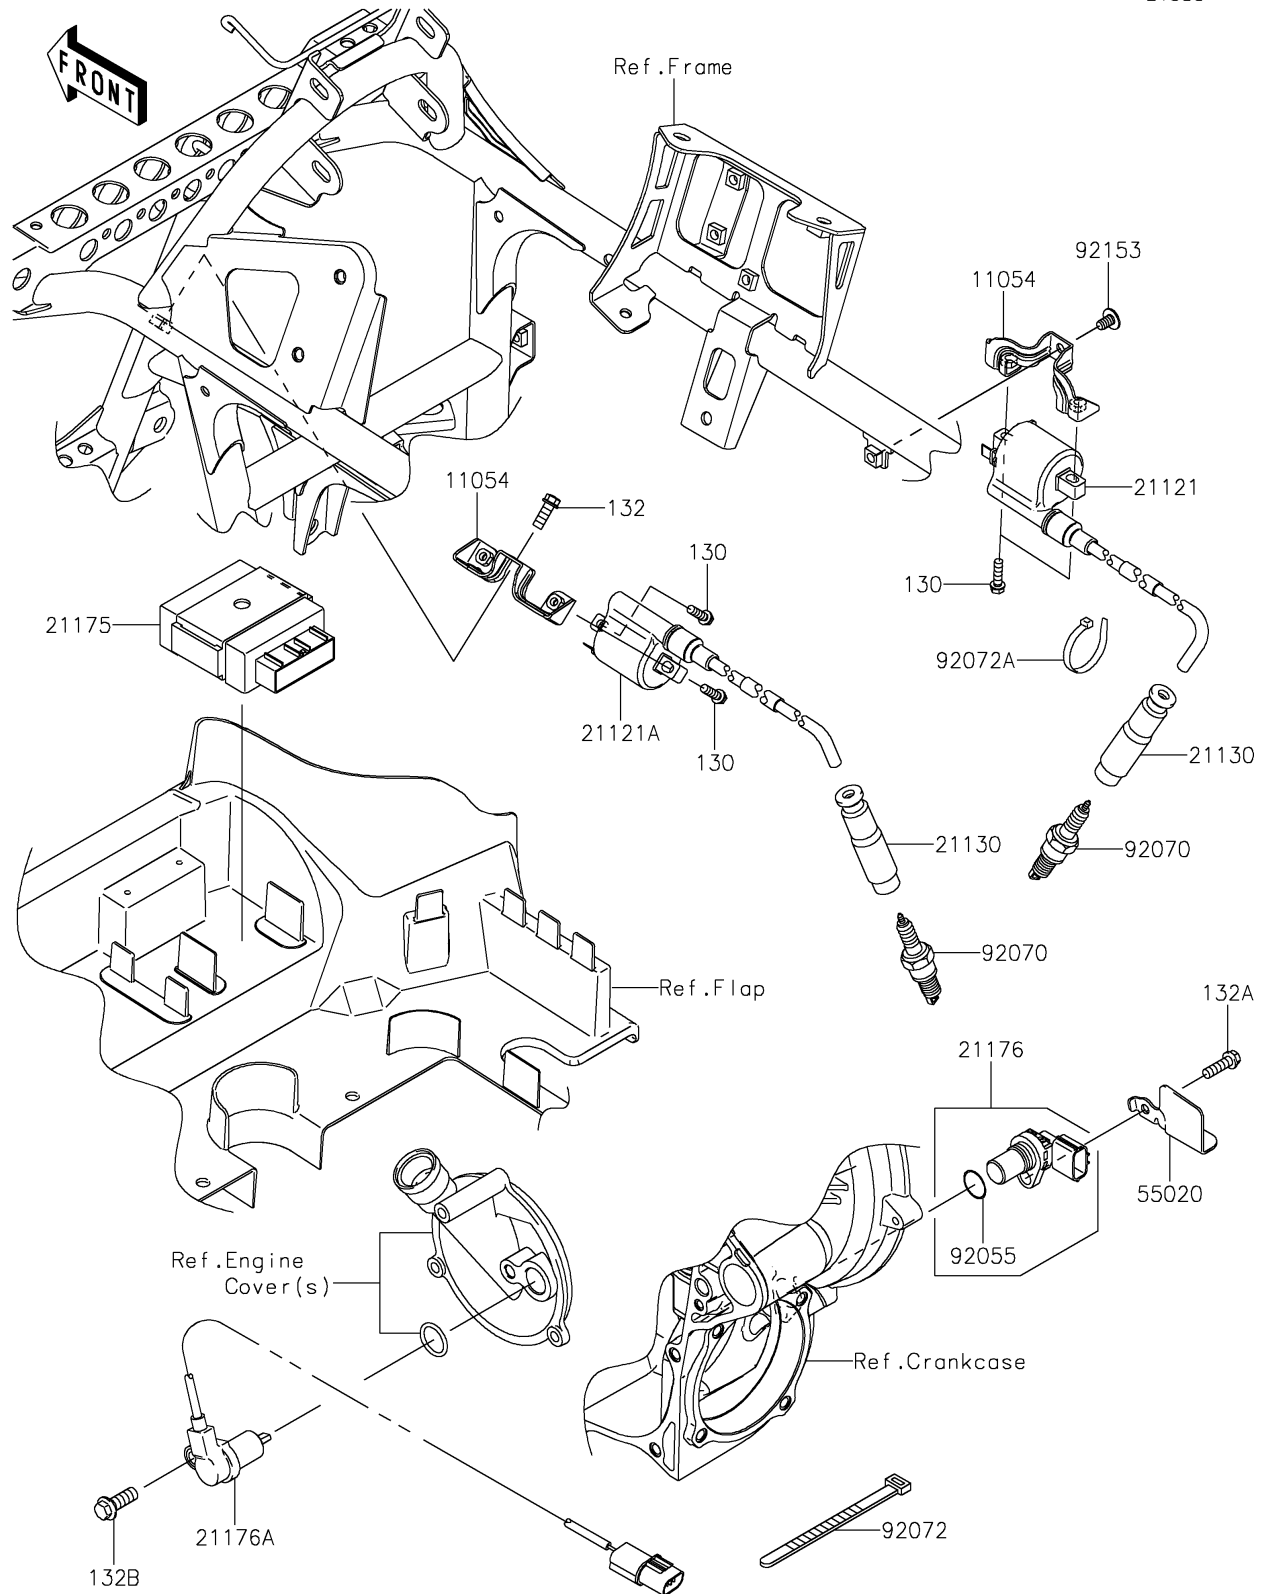

2024 BRUTE FORCE® 750 EPS

PARTS DIAGRAM

Ignition System

E1830

2024 BRUTE FORCE® 750 EPS

PARTS LIST

Ignition System

ITEM NAME	PART NUMBER	QUANTITY
-----------	-------------	----------
