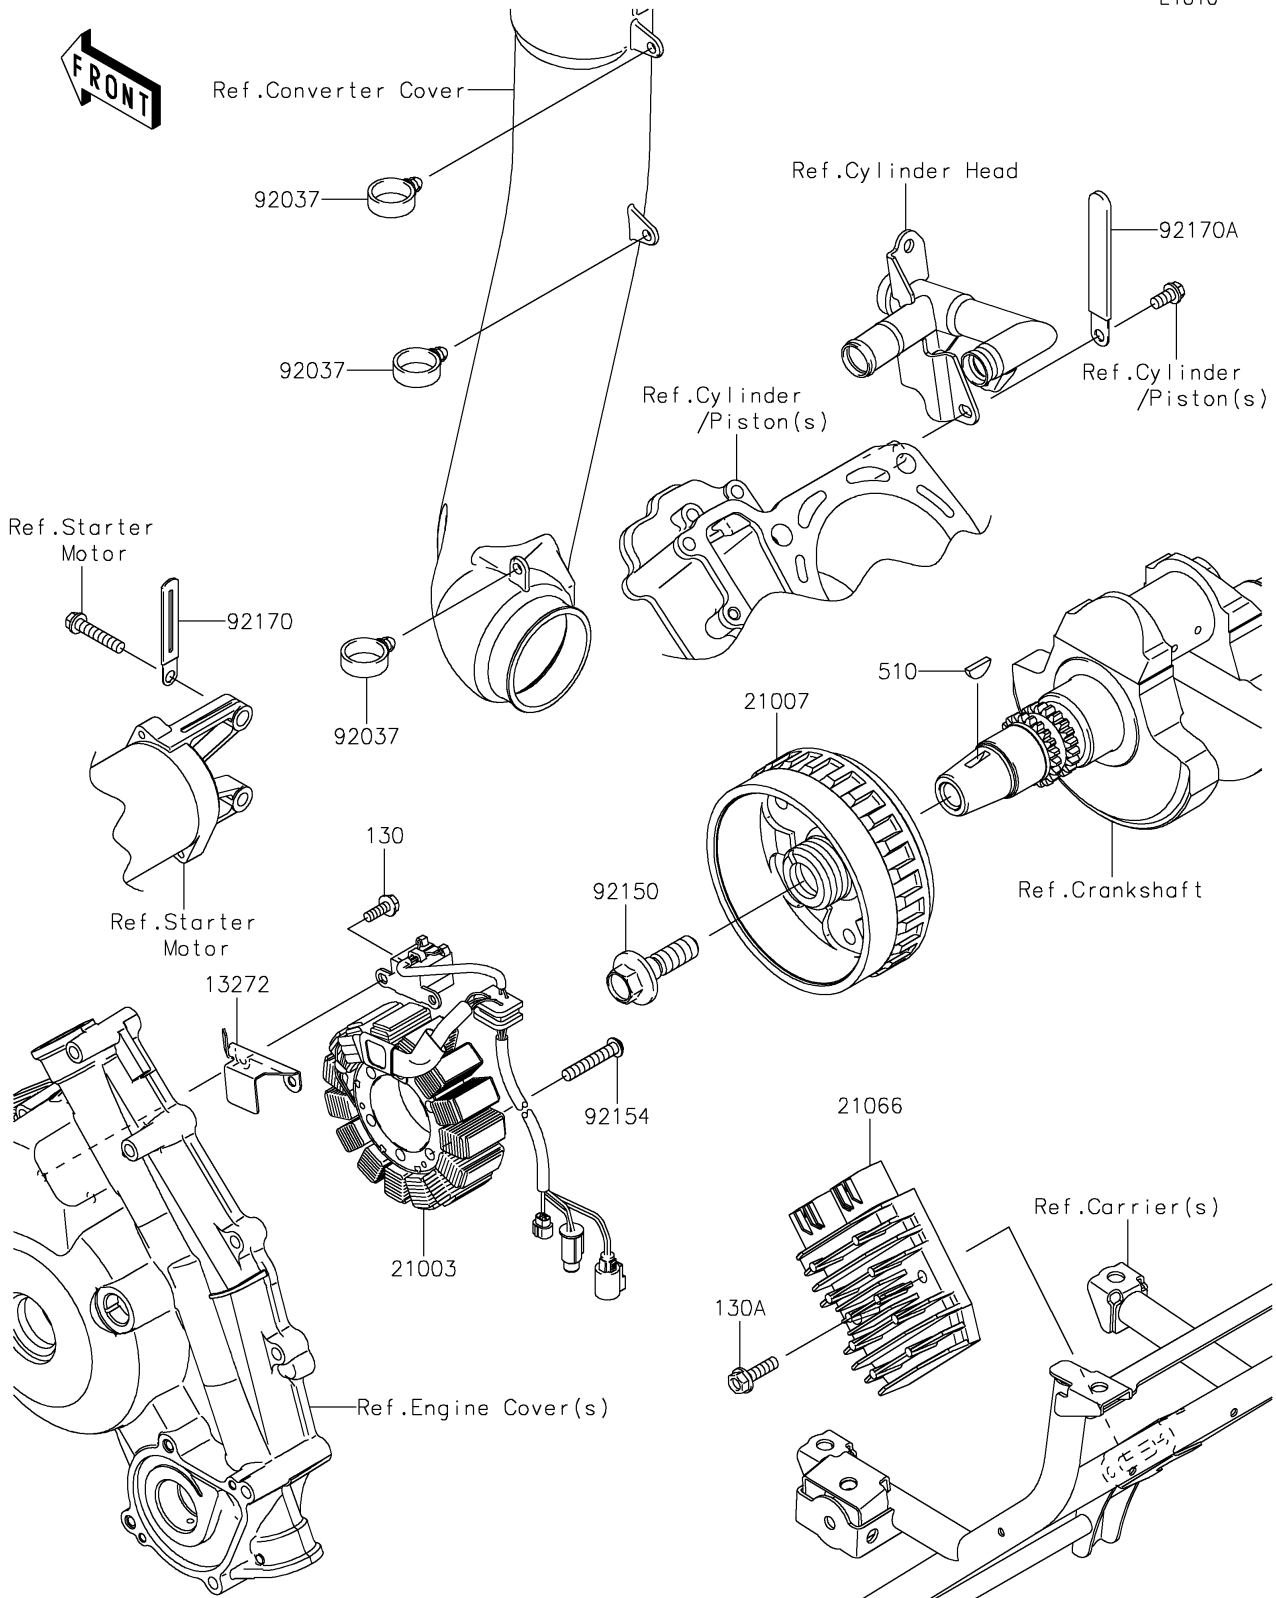

2026 BRUTE FORCE® 750 EPS

PARTS DIAGRAM

Generator

E1810

2026 BRUTE FORCE[®] 750 EPS

PARTS LIST

Generator

ITEM NAME

PART NUMBER

QUANTITY
