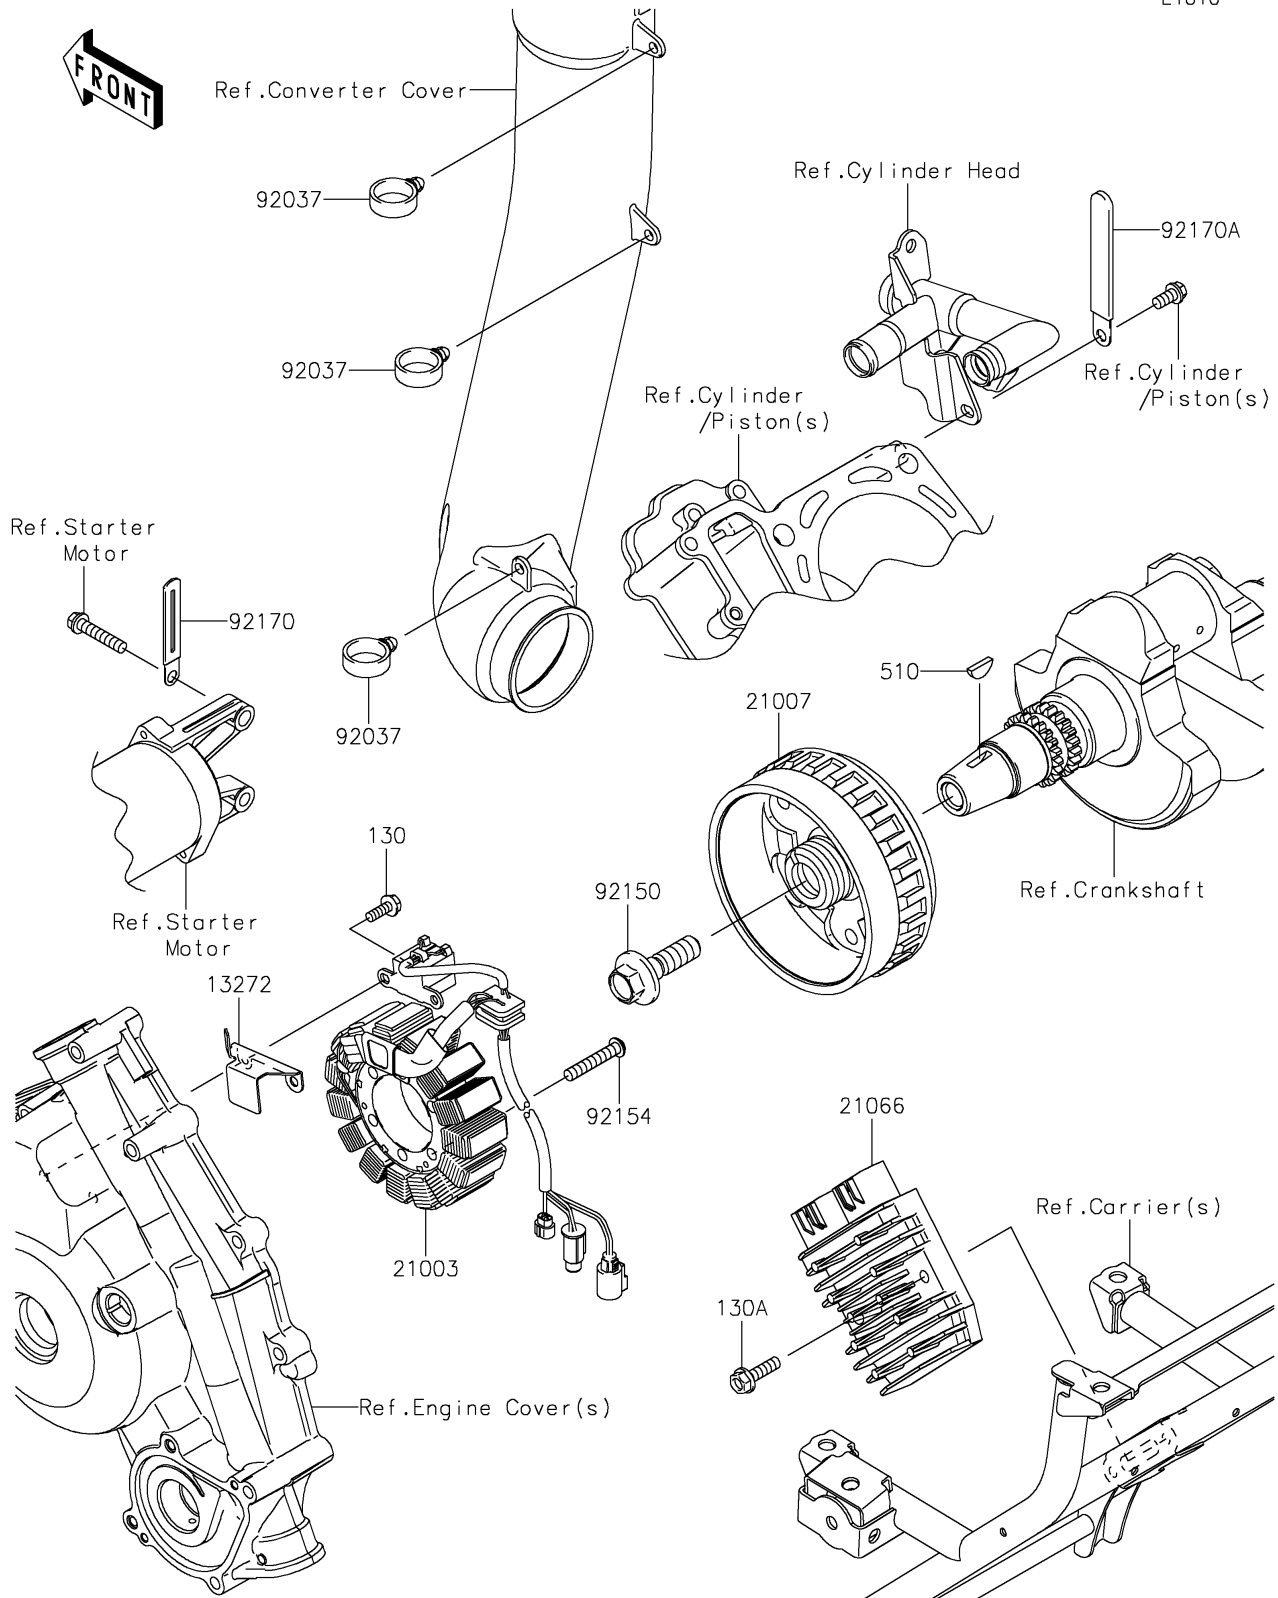

2024 BRUTE FORCE® 750 EPS

PARTS DIAGRAM

Generator

E1810

2024 BRUTE FORCE® 750 EPS

PARTS LIST

Generator

ITEM NAME

PART NUMBER

QUANTITY
