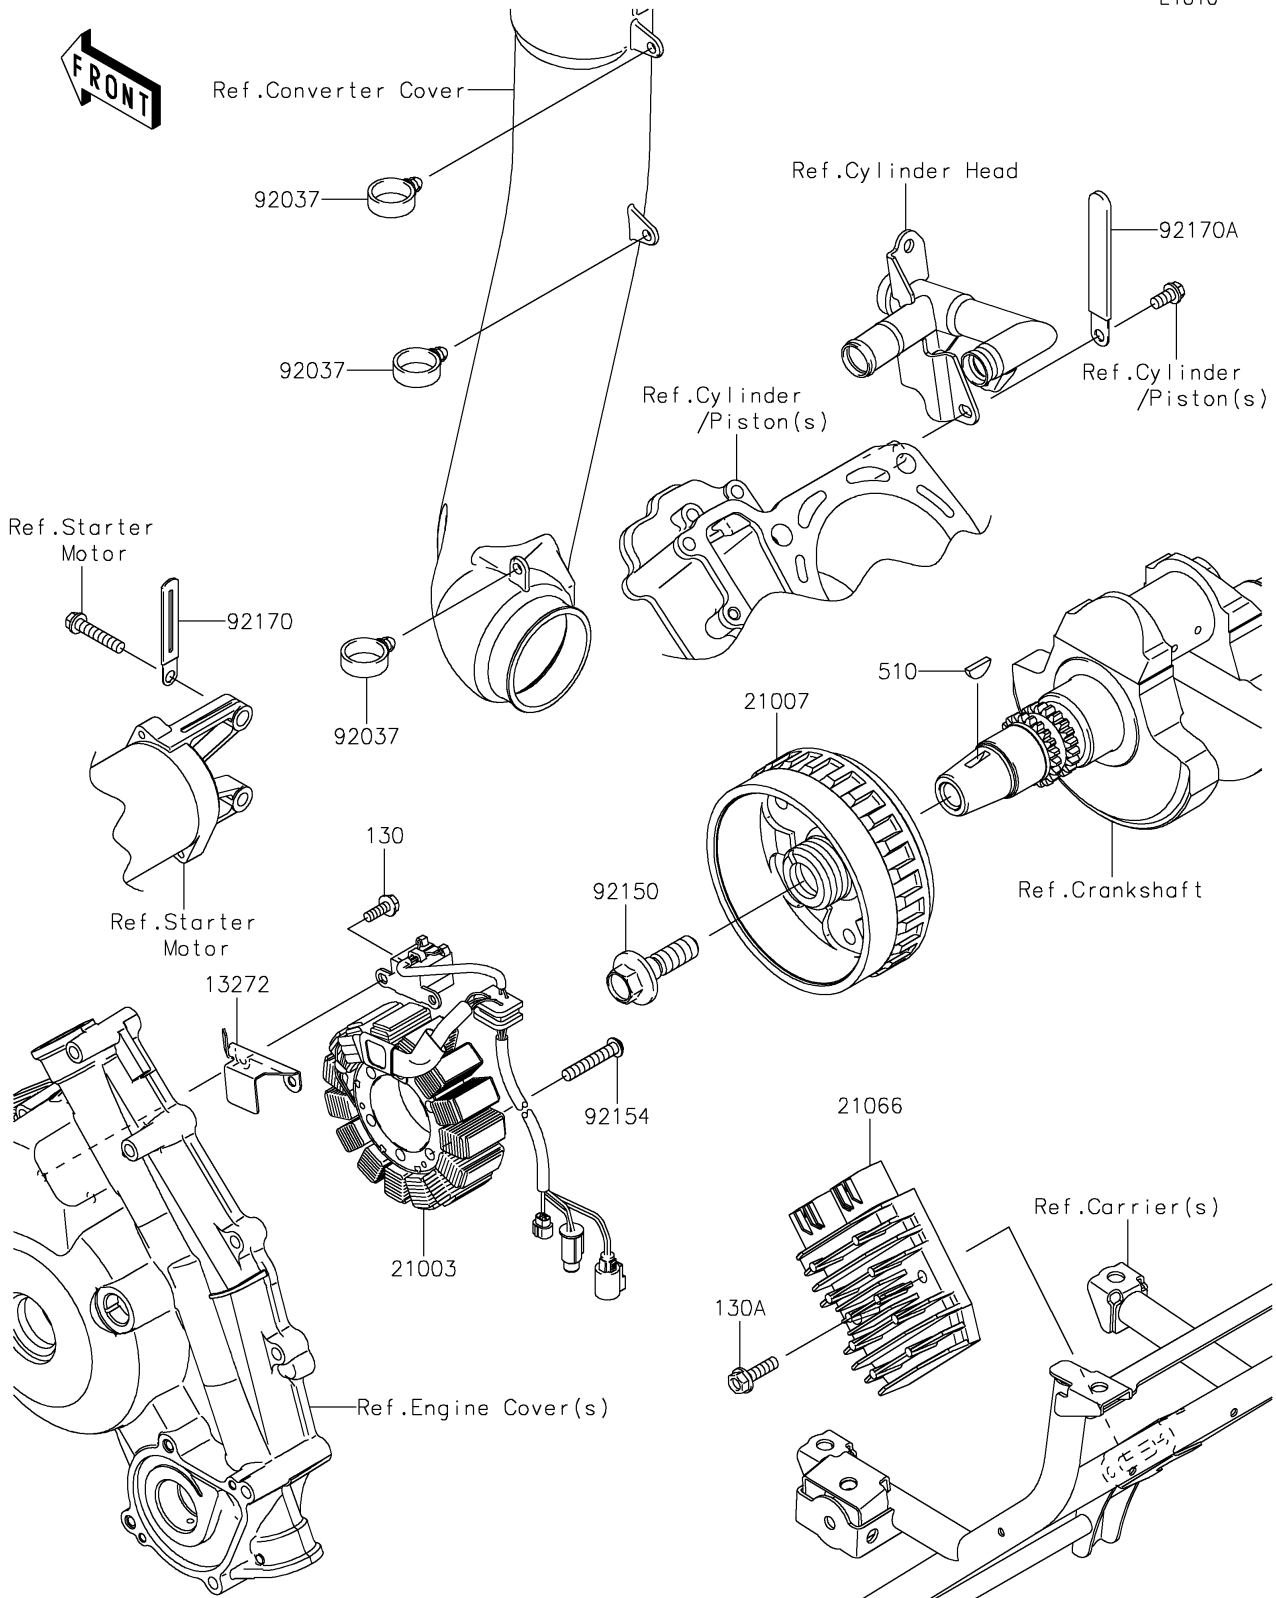

## PARTS DIAGRAM

### Generator

E1810

## PARTS LIST

### Generator

ITEM NAME	PART NUMBER	QUANTITY
PLATE (Ref # 13272)	13272-1222	1
STATOR (Ref # 21003)	21003-0167	1
ROTOR (Ref # 21007)	21007-0633	1
REGULATOR-VOLTAGE (Ref # 21066)	21066-0771	1
CLAMP,HOSE (Ref # 92037)	92037-1827	3
BOLT,12X40 (Ref # 92150)	92150-1717	1
BOLT,TORX,6X35 (Ref # 92154)	92154-1007	4
CLAMP (Ref # 92170)	92170-1514	1
CLAMP (Ref # 92170A)	92170-1925	1
BOLT-FLANGED,5X14 (Ref # 130)	130BA0514	2
BOLT-FLANGED,6X22 (Ref # 130A)	130BA0622	2
KEY-WOODRUFF (Ref # 510)	510A4200	1