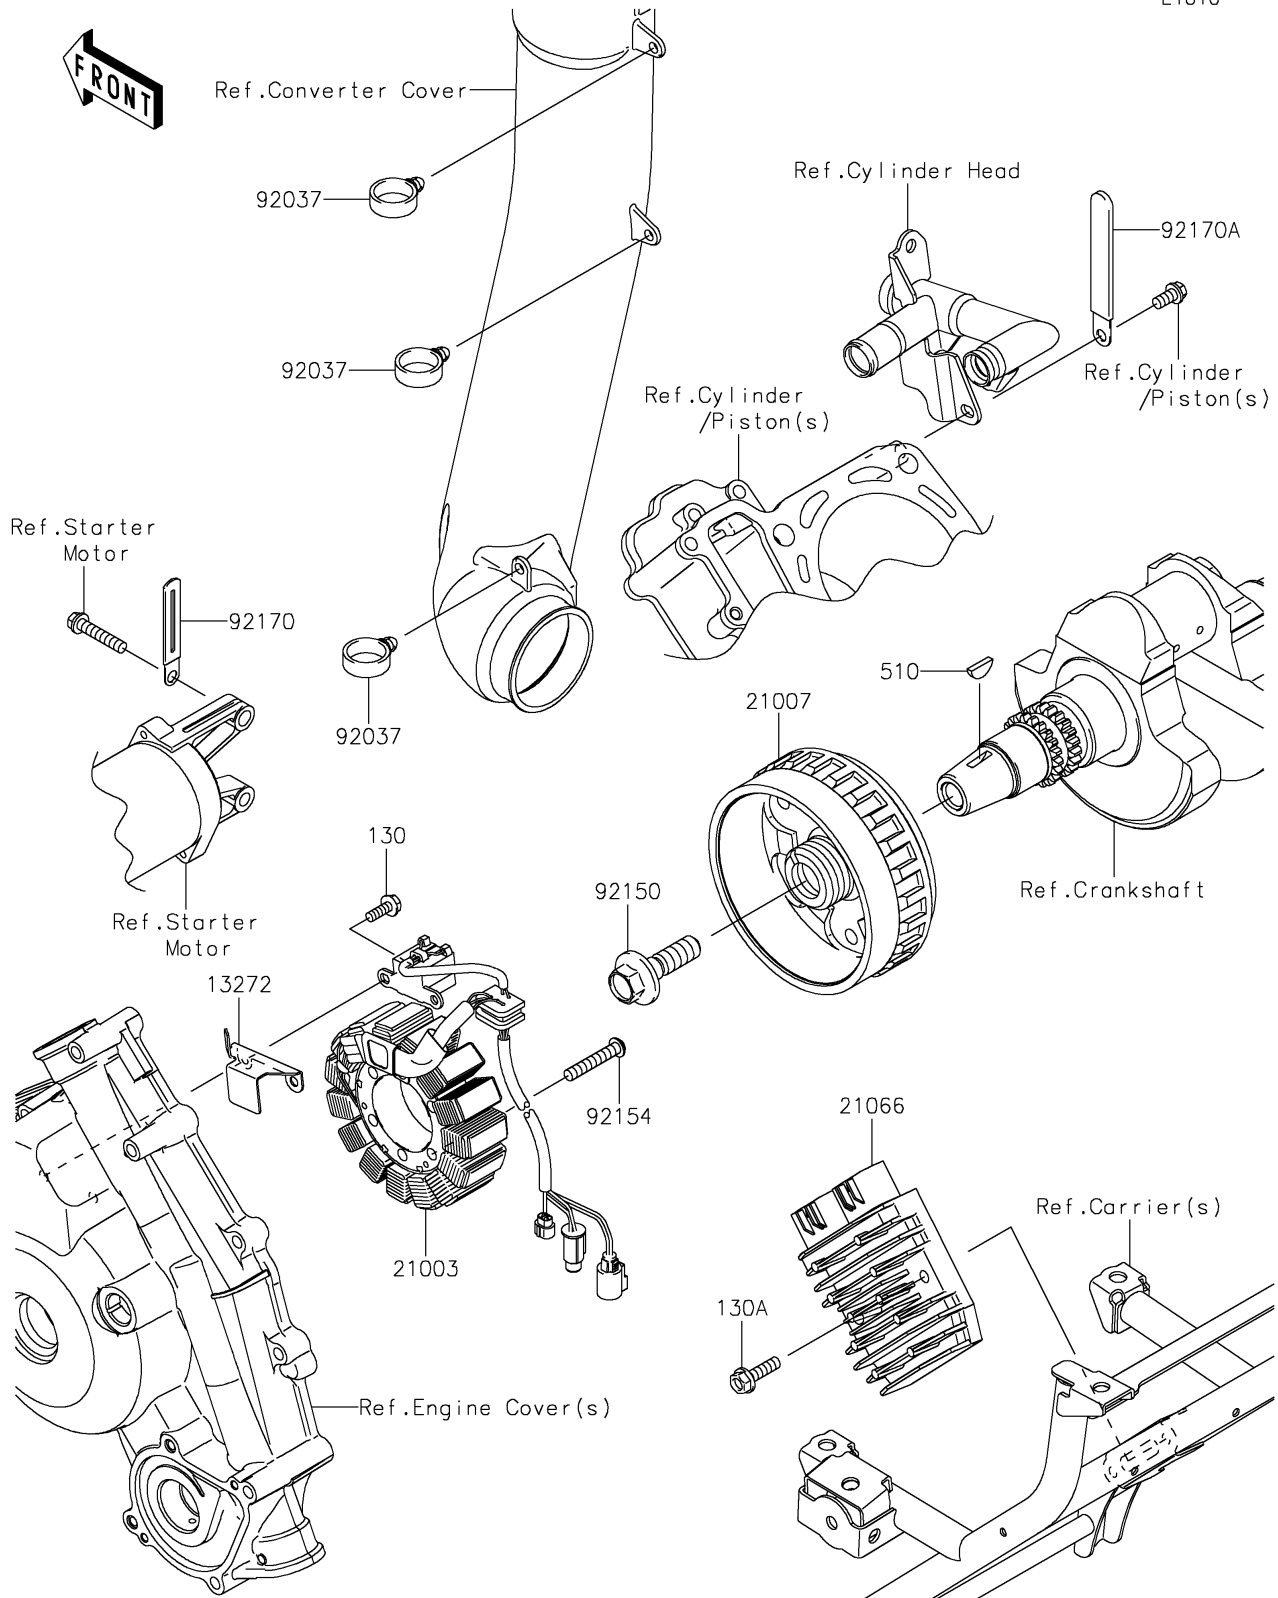

2024 BRUTE FORCE® 750 EPS

PARTS DIAGRAM

Generator

E1810

2024 BRUTE FORCE® 750 EPS

PARTS LIST

Generator

ITEM NAME	PART NUMBER	QUANTITY
PLATE (Ref # 13272)	13272-1222	1
STATOR (Ref # 21003)	21003-0167	1
ROTOR (Ref # 21007)	21007-0633	1
REGULATOR-VOLTAGE (Ref # 21066)	21066-0771	1
CLAMP,HOSE (Ref # 92037)	92037-1827	3
BOLT,12X40 (Ref # 92150)	92150-1717	1
BOLT,TORX,6X35 (Ref # 92154)	92154-1007	4
CLAMP (Ref # 92170)	92170-1514	1
CLAMP (Ref # 92170A)	92170-1925	1
BOLT-FLANGED,5X14 (Ref # 130)	130BA0514	2
BOLT-FLANGED,6X22 (Ref # 130A)	130BA0622	2
KEY-WOODRUFF (Ref # 510)	510A4200	1