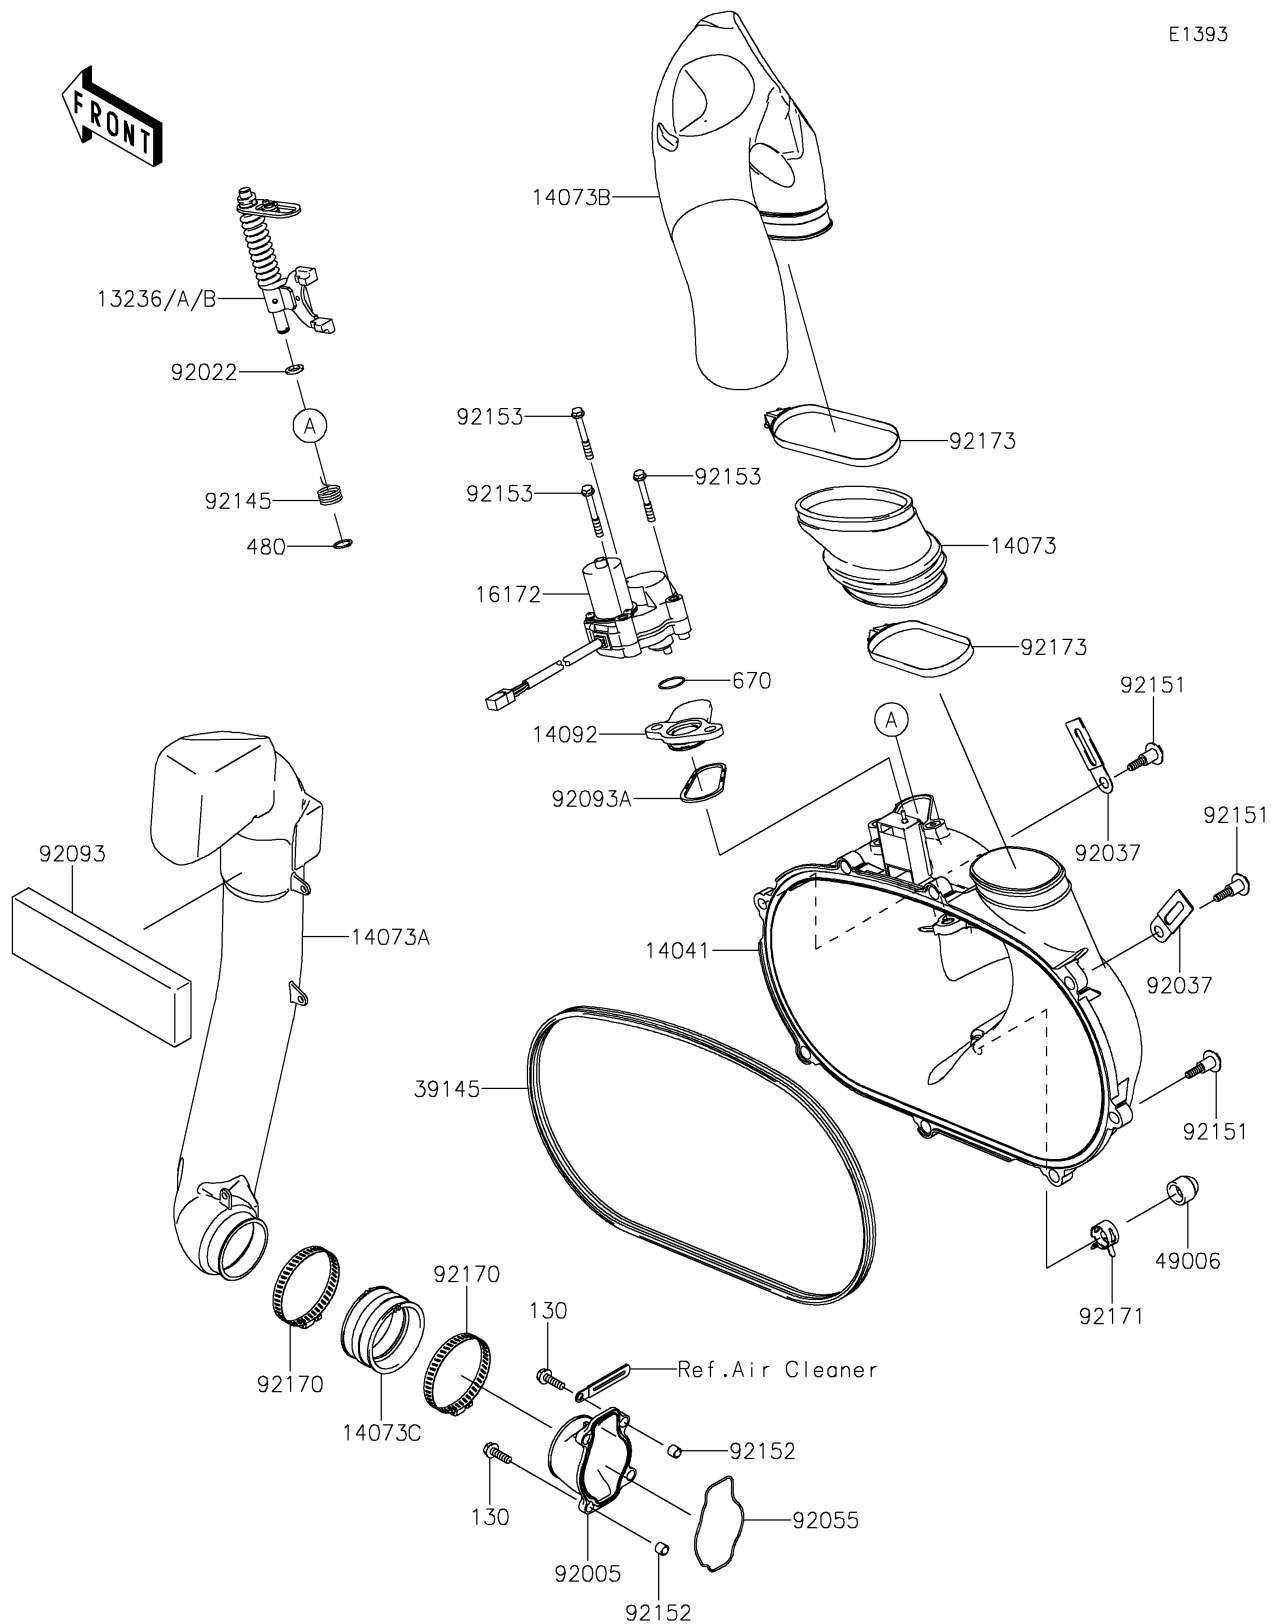

2024 BRUTE FORCE® 750 EPS

PARTS DIAGRAM

Converter Cover

E1393

2024 BRUTE FORCE® 750 EPS

PARTS LIST

Converter Cover

ITEM NAME	PART NUMBER	QUANTITY
-----------	-------------	----------
