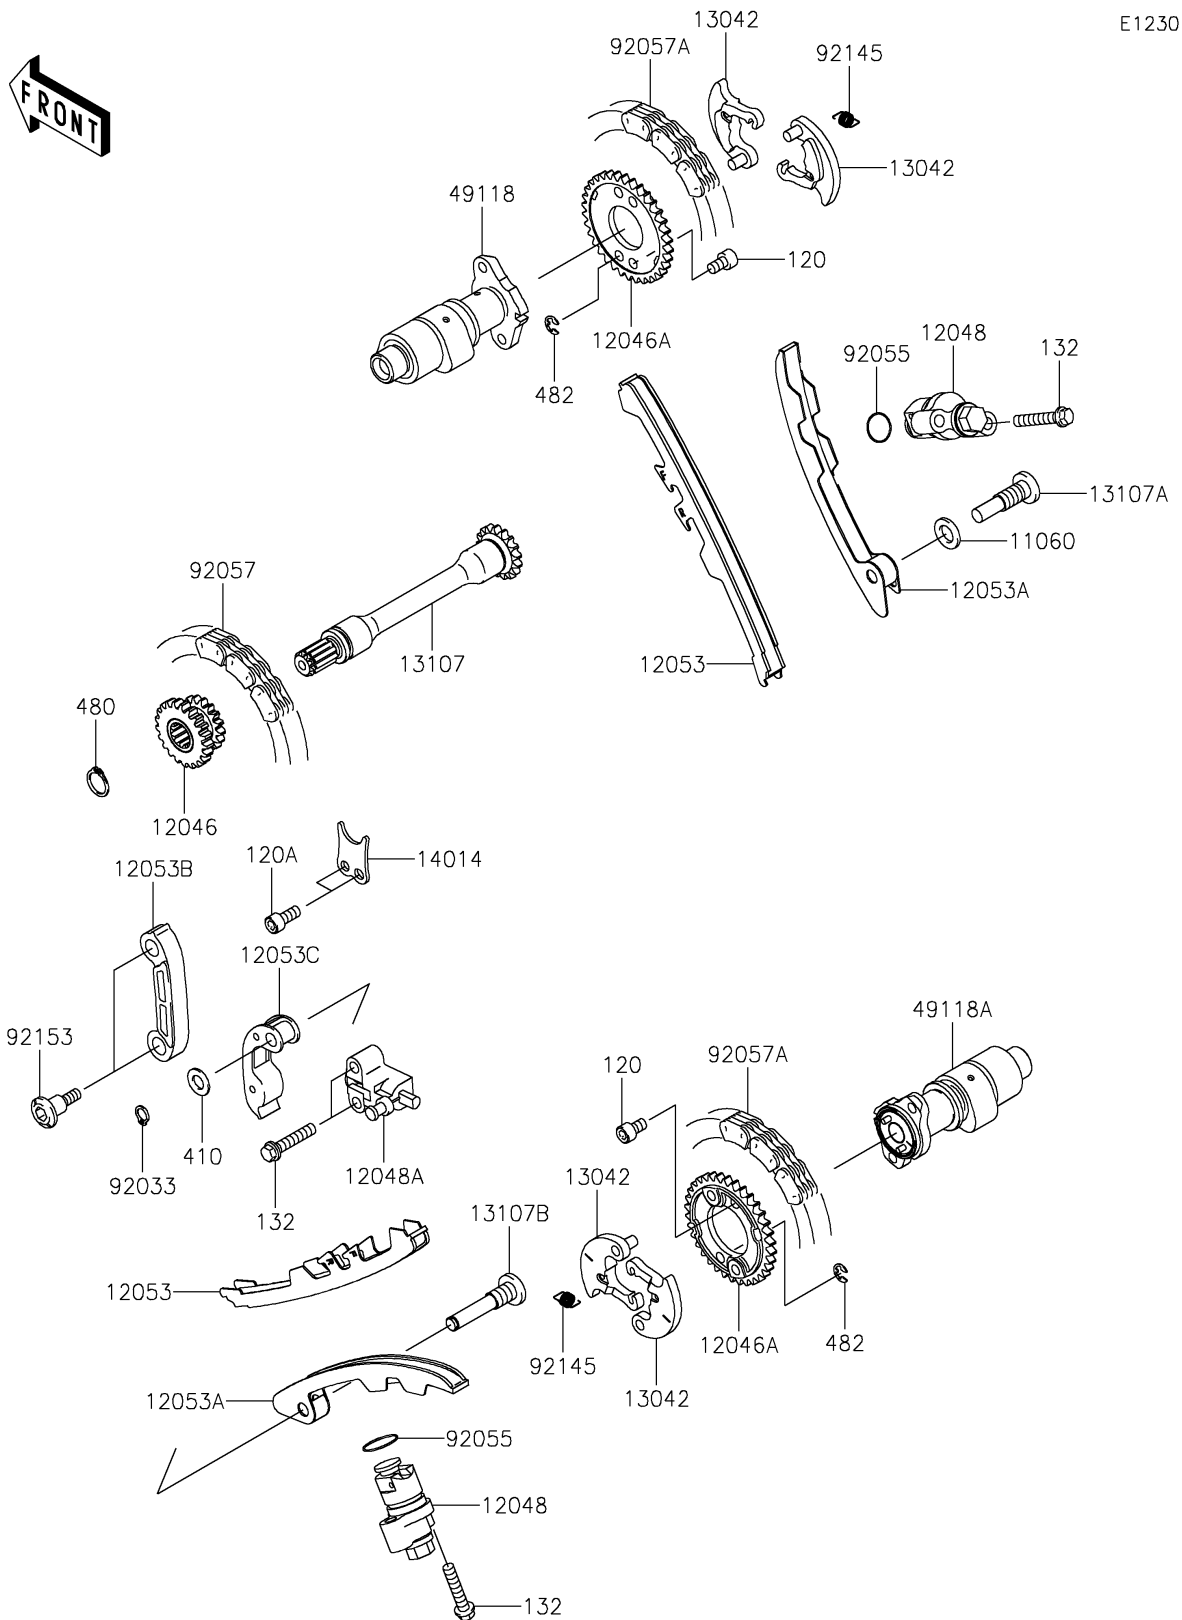

2026 BRUTE FORCE® 750 EPS

PARTS DIAGRAM

Camshaft(s)/Tensioner

E1230

2026 BRUTE FORCE[®] 750 EPS

PARTS LIST

Camshaft(s)/Tensioner

ITEM NAME	PART NUMBER	QUANTITY
-----------	-------------	----------
