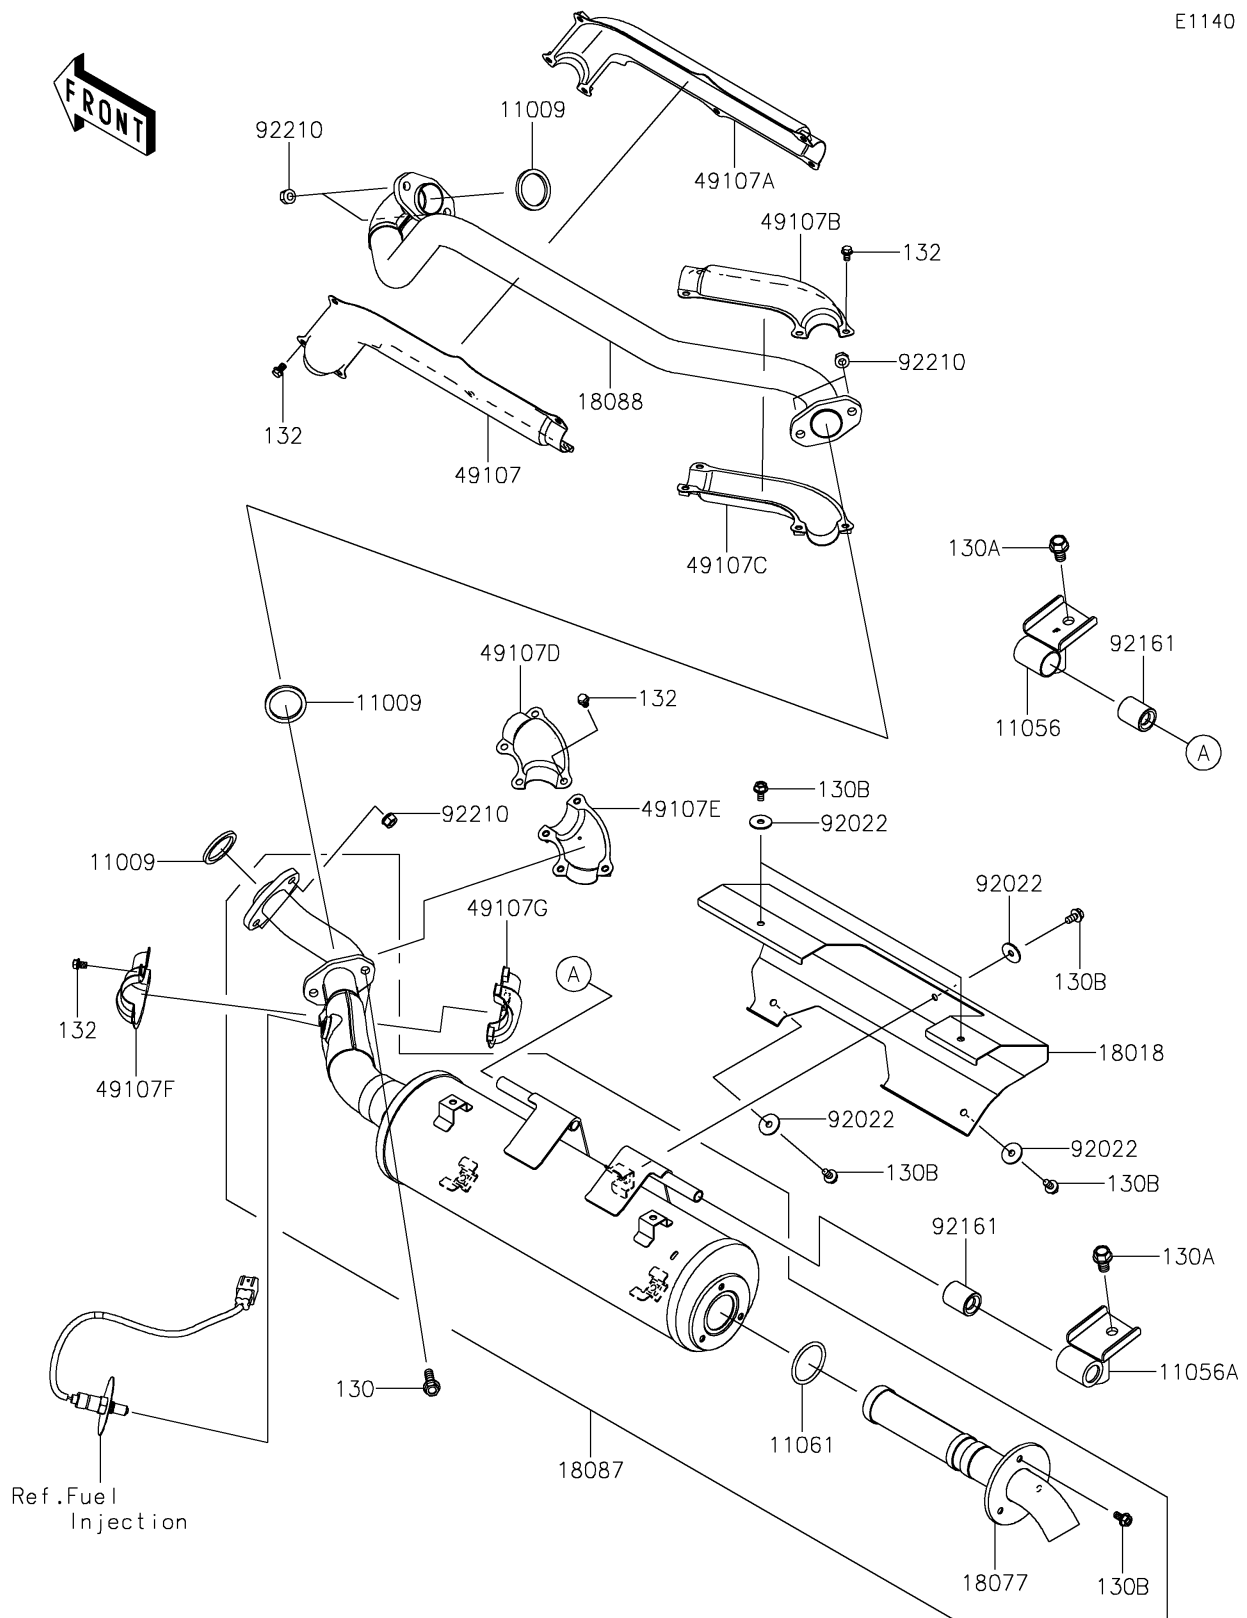

2026 BRUTE FORCE® 750 EPS

PARTS DIAGRAM

Muffler(s)

E1140

2026 BRUTE FORCE[®] 750 EPS

PARTS LIST

Muffler(s)

ITEM NAME

PART NUMBER

QUANTITY
