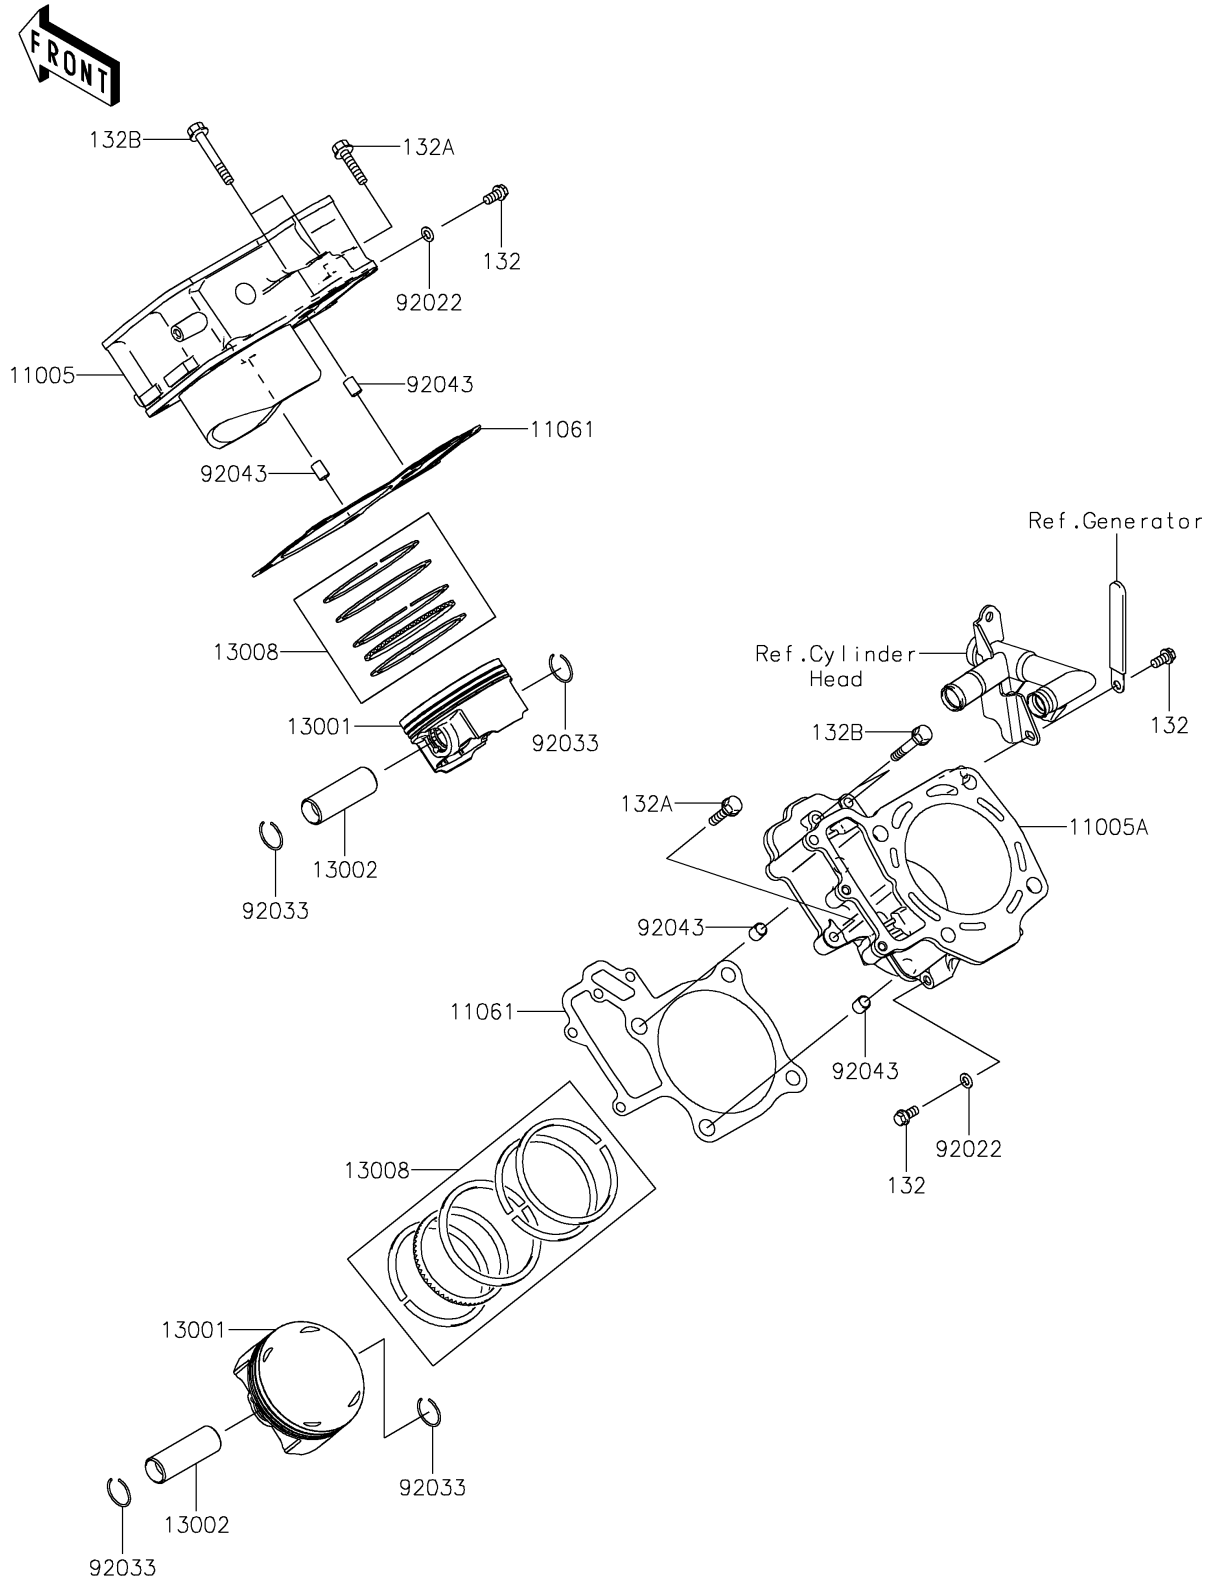

2025 BRUTE FORCE® 750 EPS

PARTS DIAGRAM

Cylinder/Piston(s)

E1120

2025 BRUTE FORCE® 750 EPS

PARTS LIST

Cylinder/Piston(s)

ITEM NAME

PART NUMBER

QUANTITY
