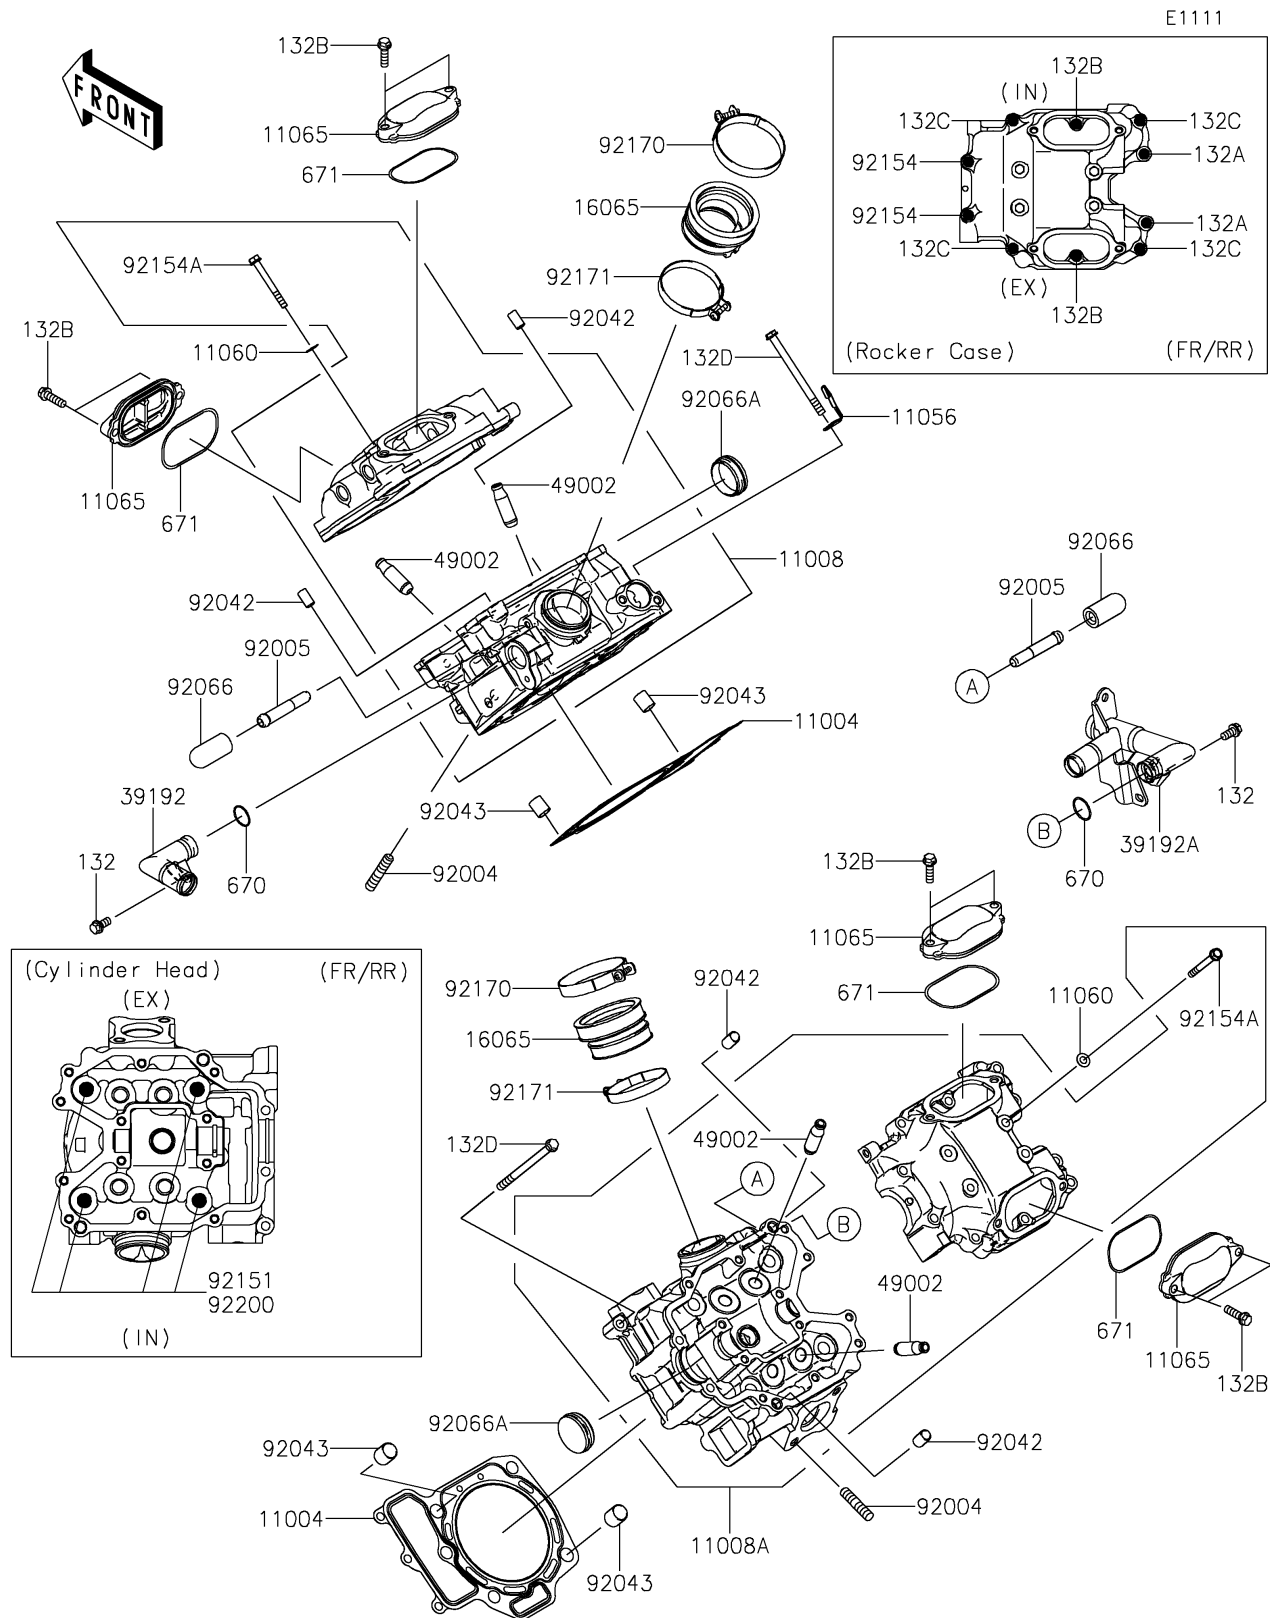

2024 BRUTE FORCE® 750 EPS

PARTS DIAGRAM

Cylinder Head

2024 BRUTE FORCE® 750 EPS

PARTS LIST

Cylinder Head

ITEM NAME	PART NUMBER	QUANTITY
GASKET-HEAD (Ref # 11004)	11004-0011	2
HEAD-COMP-CYLINDER,FR (Ref # 11008)	11008-1495	1
HEAD-COMP-CYLINDER,RR (Ref # 11008A)	11008-1496	1
BRACKET (Ref # 11056)	11056-1255	1
GASKET,6.2X12X0.3 (Ref # 11060)	11060-1994	8
CAP,ROCKER CASE (Ref # 11065)	11065-0724	4
HOLDER-CARBURETOR (Ref # 16065)	16065-0113	2
PIPE-WATER,FR (Ref # 39192)	39192-0119	1
PIPE-WATER,RR (Ref # 39192A)	39192-0120	1
GUIDE-VALVE (Ref # 49002)	49002-0706	8
STUD,8X22 (Ref # 92004)	92004-1217	4
FITTING (Ref # 92005)	92005-1264	2
PIN,DOWEL,6.3X8X14 (Ref # 92042)	92042-007	4
PIN,10.1X12X14 (Ref # 92043)	92043-4009	4
PLUG (Ref # 92066)	92066-0713	2
PLUG (Ref # 92066A)	92066-0904	2
BOLT,FLANGED,10X150 (Ref # 92151)	92151-1917	8
BOLT,FLANGED,6X130 (Ref # 92154)	92154-0993	4
BOLT,FLANGED,6X55 (Ref # 92154A)	92154-7447	8
CLAMP (Ref # 92170)	92170-1448	2
CLAMP (Ref # 92171)	92171-0722	2
WASHER,11.5X20.5X1.6 (Ref # 92200)	92200-1128	8
BOLT-FLANGED-SMALL,6X12 (Ref # 132)	132BA0612	2
BOLT-FLANGED-SMALL,6X20 (Ref # 132A)	132BA0620	4
BOLT-FLANGED-SMALL,6X25 (Ref # 132B)	132BA0625	12
BOLT-FLANGED-SMALL,6X30 (Ref # 132C)	132BA0630	8
BOLT-FLANGED-SMALL,6X95 (Ref # 132D)	132BA0695	2
O RING,16MM (Ref # 670)	670B2016	2
O RING,55MM (Ref # 671)	671D2555	4