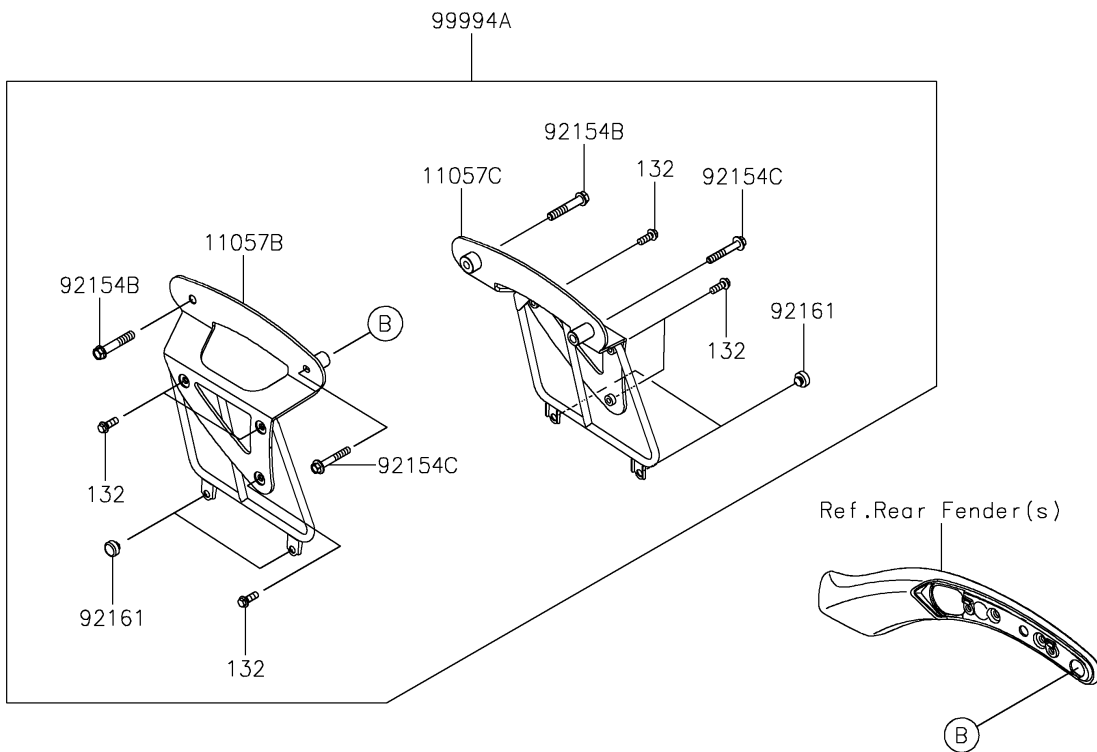

2025 Vulcan S CAFÉ

PARTS DIAGRAM

Accessory(Passenger Backrest)

F2910M

2025 Vulcan S CAFÉ

PARTS LIST

Accessory(Passenger Backrest)

ITEM NAME	PART NUMBER	QUANTITY
BRACKET,SIDE PLATE,LH (Ref # 11057)	11057-0179	1
BRACKET,SIDE PLATE,RH (Ref # 11057A)	11057-0181	1
BRACKET,LH (Ref # 11057B)	11057-0186	1
BRACKET,RH (Ref # 11057C)	11057-0188	1
BRACKET,SISSYBAR (Ref # 11057D)	11057-0218	1
CAP,14 (Ref # 11065)	11065-0977	2
CAP (Ref # 11065A)	11065-1195	2
COVER (Ref # 14093)	14093-0504	1
PAD,SEAT (Ref # 39156)	39156-5007	1
SPACER (Ref # 92026)	92026-0823	2
SPACER (Ref # 92026A)	92026-0824	2
RIVET (Ref # 92039)	92039-0068	2
BOLT,FLANGED,10X70 (Ref # 92154)	92154-2227	2
BOLT,FLANGED,8X68 (Ref # 92154A)	92154-2228	2
BOLT,FLANGED,10X57 (Ref # 92154B)	92154-2229	2
BOLT,FLANGED,8X55 (Ref # 92154C)	92154-2230	2
BOLT,SOCKET,8X18 (Ref # 92154D)	92154-2239	4
BOLT,SOCKET,6X12 (Ref # 92154E)	92154-2497	2
DAMPER,10X20X8 (Ref # 92161)	92161-0855	4
KIT,PASSENGER BACKREST W/O KQR (Ref # 99994)	99994-0818	1
KIT,SADDLEBAG SPRT BKT W/O KQR (Ref # 99994A)	99994-0819	1
KIT-ACC,LUGGAGE RACK W/O KQR (Ref # 99994B)	99994-0846	1
BOLT-FLANGED,6X12 (Ref # 130)	130BA0612	2
BOLT-FLANGED-SMALL,8X22 (Ref # 132)	132BA0822	6