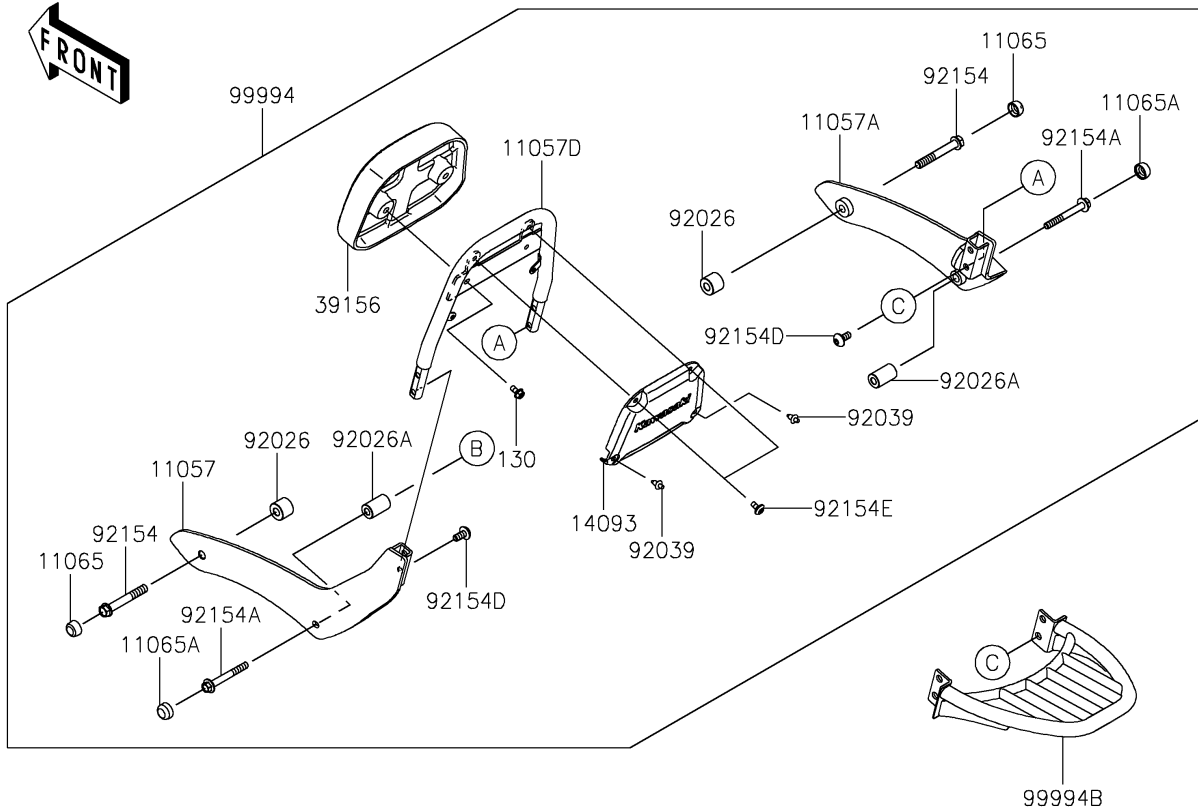

2025 Vulcan S CAFÉ

PARTS DIAGRAM

Accessory(Passenger Backrest)

F2910M

2025 Vulcan S CAFÉ

PARTS LIST

Accessory(Passenger Backrest)

ITEM NAME	PART NUMBER	QUANTITY
BRACKET,SIDE PLATE,LH (Ref # 11057)	11057-0179	1
BRACKET,SIDE PLATE,RH (Ref # 11057A)	11057-0181	1
BRACKET,LH (Ref # 11057B)	11057-0186	1
BRACKET,RH (Ref # 11057C)	11057-0188	1
BRACKET,SISSYBAR (Ref # 11057D)	11057-0218	1
CAP,14 (Ref # 11065)	11065-0977	2
CAP (Ref # 11065A)	11065-1195	2
COVER (Ref # 14093)	14093-0504	1
PAD,SEAT (Ref # 39156)	39156-5007	1
SPACER (Ref # 92026)	92026-0823	2
SPACER (Ref # 92026A)	92026-0824	2
RIVET (Ref # 92039)	92039-0068	2
BOLT,FLANGED,10X70 (Ref # 92154)	92154-2227	2
BOLT,FLANGED,8X68 (Ref # 92154A)	92154-2228	2
BOLT,FLANGED,10X57 (Ref # 92154B)	92154-2229	2
BOLT,FLANGED,8X55 (Ref # 92154C)	92154-2230	2
BOLT,SOCKET,8X18 (Ref # 92154D)	92154-2239	4
BOLT,SOCKET,6X12 (Ref # 92154E)	92154-2497	2
DAMPER,10X20X8 (Ref # 92161)	92161-0855	4
KIT,PASSENGER BACKREST W/O KQR (Ref # 99994)	99994-0818	1
KIT,SADDLEBAG SPRT BKT W/O KQR (Ref # 99994A)	99994-0819	1
KIT-ACC,LUGGAGE RACK W/O KQR (Ref # 99994B)	99994-0846	1
BOLT-FLANGED,6X12 (Ref # 130)	130BA0612	2
BOLT-FLANGED-SMALL,8X22 (Ref # 132)	132BA0822	6