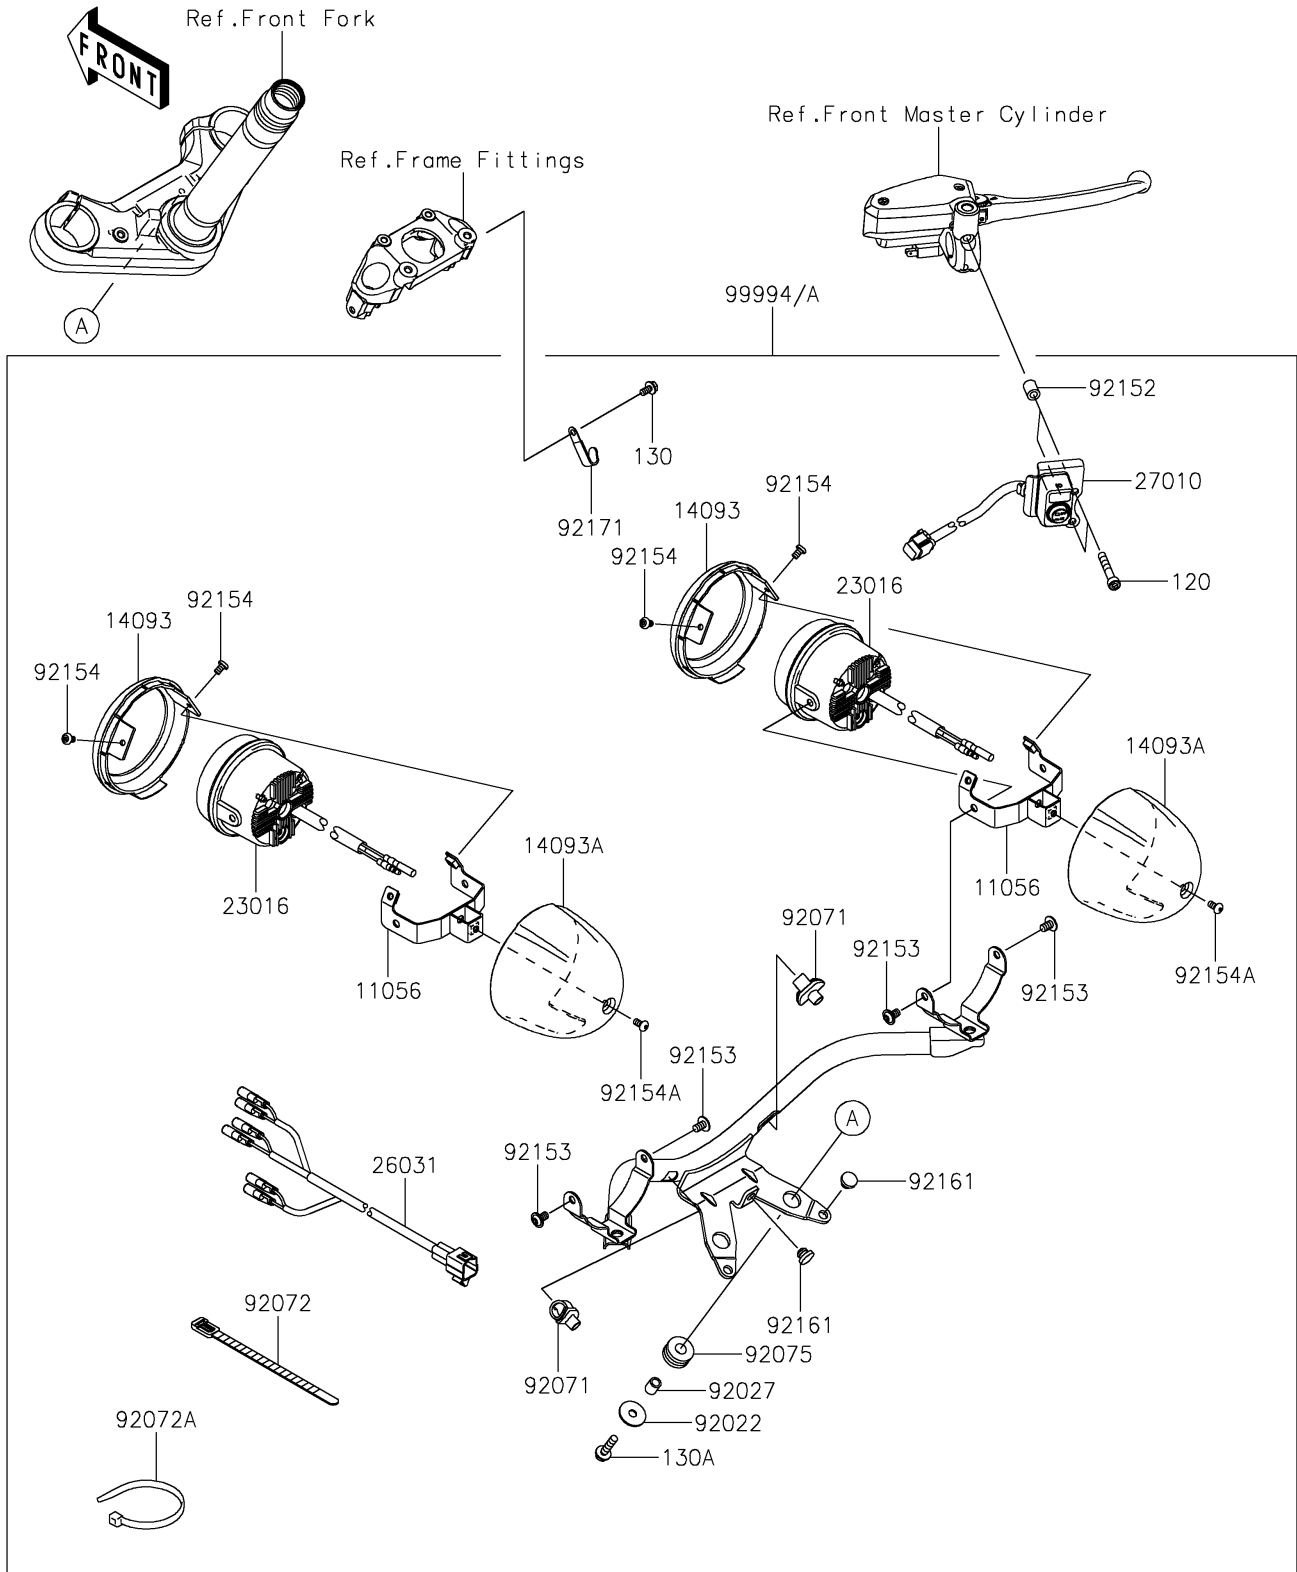

## PARTS DIAGRAM

### Accessory(Sub Lamp)

F2910D

# 2024 Vulcan S CAFÉ

## PARTS LIST

Accessory(Sub Lamp)

**ITEM NAME**

**PART NUMBER**

**QUANTITY**

---