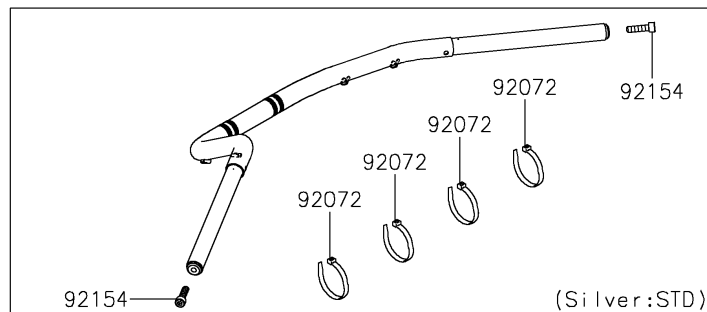

2025 Vulcan S CAFÉ

PARTS DIAGRAM

Accessory(Handlebar)

2025 Vulcan S CAFÉ

PARTS LIST

Accessory(Handlebar)

Kawasaki

Let the Good Times Roll®

ITEM NAME	PART NUMBER	QUANTITY
GRIP,HANDLE,LH (Ref # 46075)	46075-0564	1
BAND,L=140 (Ref # 92072)	92072-0944	4
BAND,L=140 (Ref # 92072A)	92072-1293	4
BOLT,SOCKET,8X30 (Ref # 92154)	92154-0440	2
BOLT,SOCKET,8X30 (Ref # 92154A)	92154-1866	2
KIT.,HANDLE PLATING,STD (Ref # 99994)	99994-0543	1
KIT.,HANDLE PLATING,#A (Ref # 99994A)	99994-0544	1
KIT.,HANDLE BAR END CAP,CH (Ref # 99994B)	99994-0575	1
KIT.,HANDLE BAR END CAP,PA (Ref # 99994C)	99994-0705	1
KIT.,HANDLEBAR,#1 (Ref # 99994D)	99994-0706	1
KIT.,HANDLEBAR,#2 (Ref # 99994E)	99994-0707	1
KIT-ACCESSORY,HANDLE W/ L GRIP (Ref # 99994F)	99994-0827	1