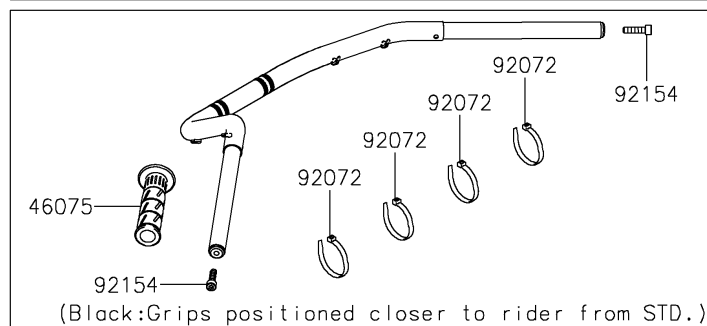

2025 Vulcan S CAFÉ

PARTS DIAGRAM

Accessory(Handlebar)

2025 Vulcan S CAFÉ

PARTS LIST

Accessory(Handlebar)

Kawasaki

Let the Good Times Roll®

ITEM NAME	PART NUMBER	QUANTITY
GRIP,HANDLE,LH (Ref # 46075)	46075-0564	1
BAND,L=140 (Ref # 92072)	92072-0944	4
BAND,L=140 (Ref # 92072A)	92072-1293	4
BOLT,SOCKET,8X30 (Ref # 92154)	92154-0440	2
BOLT,SOCKET,8X30 (Ref # 92154A)	92154-1866	2
KIT.,HANDLE PLATING,STD (Ref # 99994)	99994-0543	1
KIT.,HANDLE PLATING,#A (Ref # 99994A)	99994-0544	1
KIT.,HANDLE BAR END CAP,CH (Ref # 99994B)	99994-0575	1
KIT.,HANDLE BAR END CAP,PA (Ref # 99994C)	99994-0705	1
KIT.,HANDLEBAR,#1 (Ref # 99994D)	99994-0706	1
KIT.,HANDLEBAR,#2 (Ref # 99994E)	99994-0707	1
KIT-ACCESSORY,HANDLE W/ L GRIP (Ref # 99994F)	99994-0827	1