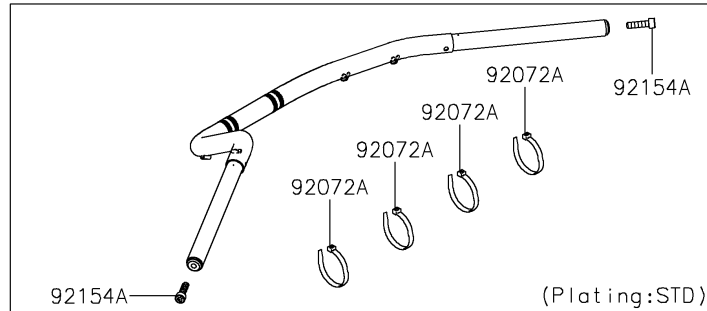

2025 Vulcan S CAFÉ

PARTS DIAGRAM

Accessory(Handlebar)

2025 Vulcan S CAFÉ

PARTS LIST

Accessory(Handlebar)

Kawasaki

Let the Good Times Roll®

ITEM NAME	PART NUMBER	QUANTITY
GRIP,HANDLE,LH (Ref # 46075)	46075-0564	1
BAND,L=140 (Ref # 92072)	92072-0944	4
BAND,L=140 (Ref # 92072A)	92072-1293	4
BOLT,SOCKET,8X30 (Ref # 92154)	92154-0440	2
BOLT,SOCKET,8X30 (Ref # 92154A)	92154-1866	2
KIT.,HANDLE PLATING,STD (Ref # 99994)	99994-0543	1
KIT.,HANDLE PLATING,#A (Ref # 99994A)	99994-0544	1
KIT.,HANDLE BAR END CAP,CH (Ref # 99994B)	99994-0575	1
KIT.,HANDLE BAR END CAP,PA (Ref # 99994C)	99994-0705	1
KIT.,HANDLEBAR,#1 (Ref # 99994D)	99994-0706	1
KIT.,HANDLEBAR,#2 (Ref # 99994E)	99994-0707	1
KIT-ACCESSORY,HANDLE W/ L GRIP (Ref # 99994F)	99994-0827	1