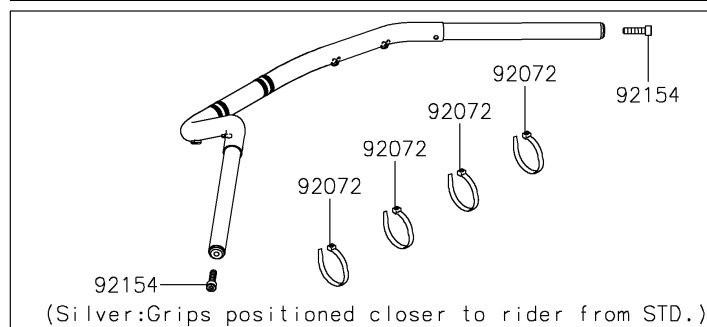

2025 Vulcan S CAFÉ

PARTS DIAGRAM

Accessory(Handlebar)

2025 Vulcan S CAFÉ

PARTS LIST

Accessory(Handlebar)

Kawasaki

Let the Good Times Roll®

ITEM NAME	PART NUMBER	QUANTITY
GRIP,HANDLE,LH (Ref # 46075)	46075-0564	1
BAND,L=140 (Ref # 92072)	92072-0944	4
BAND,L=140 (Ref # 92072A)	92072-1293	4
BOLT,SOCKET,8X30 (Ref # 92154)	92154-0440	2
BOLT,SOCKET,8X30 (Ref # 92154A)	92154-1866	2
KIT.,HANDLE PLATING,STD (Ref # 99994)	99994-0543	1
KIT.,HANDLE PLATING,#A (Ref # 99994A)	99994-0544	1
KIT.,HANDLE BAR END CAP,CH (Ref # 99994B)	99994-0575	1
KIT.,HANDLE BAR END CAP,PA (Ref # 99994C)	99994-0705	1
KIT.,HANDLEBAR,#1 (Ref # 99994D)	99994-0706	1
KIT.,HANDLEBAR,#2 (Ref # 99994E)	99994-0707	1
KIT-ACCESSORY,HANDLE W/ L GRIP (Ref # 99994F)	99994-0827	1