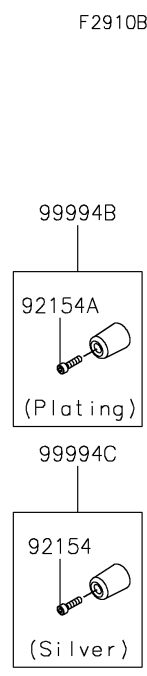

2025 Vulcan S CAFÉ

PARTS DIAGRAM

Accessory(Handlebar)

2025 Vulcan S CAFÉ

PARTS LIST

Accessory(Handlebar)

Kawasaki

Let the Good Times Roll®

ITEM NAME	PART NUMBER	QUANTITY
GRIP,HANDLE,LH (Ref # 46075)	46075-0564	1
BAND,L=140 (Ref # 92072)	92072-0944	4
BAND,L=140 (Ref # 92072A)	92072-1293	4
BOLT,SOCKET,8X30 (Ref # 92154)	92154-0440	2
BOLT,SOCKET,8X30 (Ref # 92154A)	92154-1866	2
KIT.,HANDLE PLATING,STD (Ref # 99994)	99994-0543	1
KIT.,HANDLE PLATING,#A (Ref # 99994A)	99994-0544	1
KIT.,HANDLE BAR END CAP,CH (Ref # 99994B)	99994-0575	1
KIT.,HANDLE BAR END CAP,PA (Ref # 99994C)	99994-0705	1
KIT.,HANDLEBAR,#1 (Ref # 99994D)	99994-0706	1
KIT.,HANDLEBAR,#2 (Ref # 99994E)	99994-0707	1
KIT-ACCESSORY,HANDLE W/ L GRIP (Ref # 99994F)	99994-0827	1