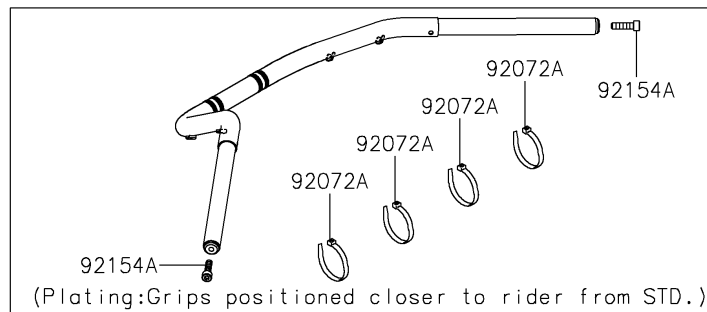

2025 Vulcan S CAFÉ

PARTS DIAGRAM

Accessory(Handlebar)

2025 Vulcan S CAFÉ

PARTS LIST

Accessory(Handlebar)

Kawasaki

Let the Good Times Roll®

ITEM NAME	PART NUMBER	QUANTITY
GRIP,HANDLE,LH (Ref # 46075)	46075-0564	1
BAND,L=140 (Ref # 92072)	92072-0944	4
BAND,L=140 (Ref # 92072A)	92072-1293	4
BOLT,SOCKET,8X30 (Ref # 92154)	92154-0440	2
BOLT,SOCKET,8X30 (Ref # 92154A)	92154-1866	2
KIT.,HANDLE PLATING,STD (Ref # 99994)	99994-0543	1
KIT.,HANDLE PLATING,#A (Ref # 99994A)	99994-0544	1
KIT.,HANDLE BAR END CAP,CH (Ref # 99994B)	99994-0575	1
KIT.,HANDLE BAR END CAP,PA (Ref # 99994C)	99994-0705	1
KIT.,HANDLEBAR,#1 (Ref # 99994D)	99994-0706	1
KIT.,HANDLEBAR,#2 (Ref # 99994E)	99994-0707	1
KIT-ACCESSORY,HANDLE W/ L GRIP (Ref # 99994F)	99994-0827	1