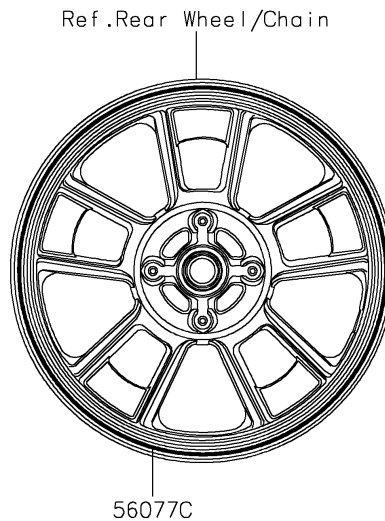

2025 Vulcan S CAFÉ

PARTS DIAGRAM

Decals(ESFNN/ESFNL)

Kawasaki

Let the Good Times Roll®

2025 Vulcan S CAFÉ

PARTS LIST

Decals(ESFNN/ESFNL)

ITEM NAME

PART NUMBER

QUANTITY
