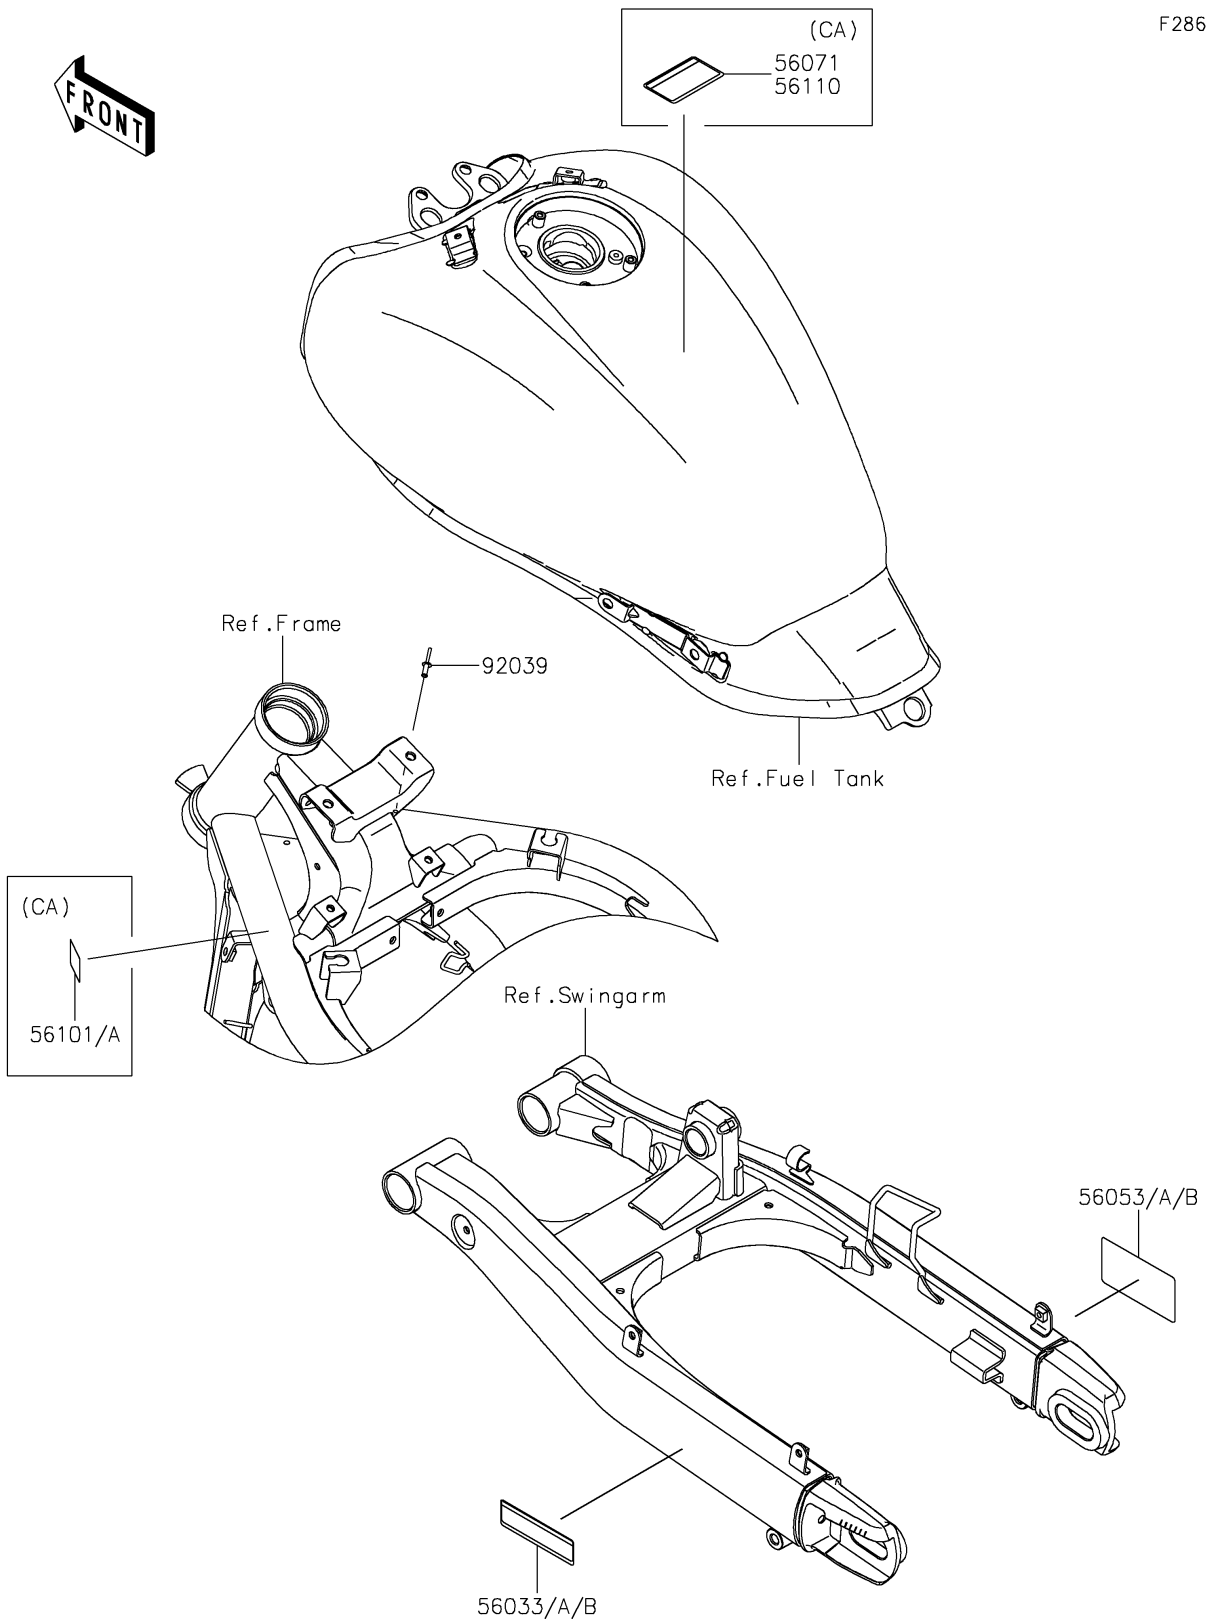

2026 Vulcan S CAFÉ

PARTS DIAGRAM

Labels

F2860

2026 Vulcan S CAFÉ

PARTS LIST

Labels

ITEM NAME

PART NUMBER

QUANTITY
