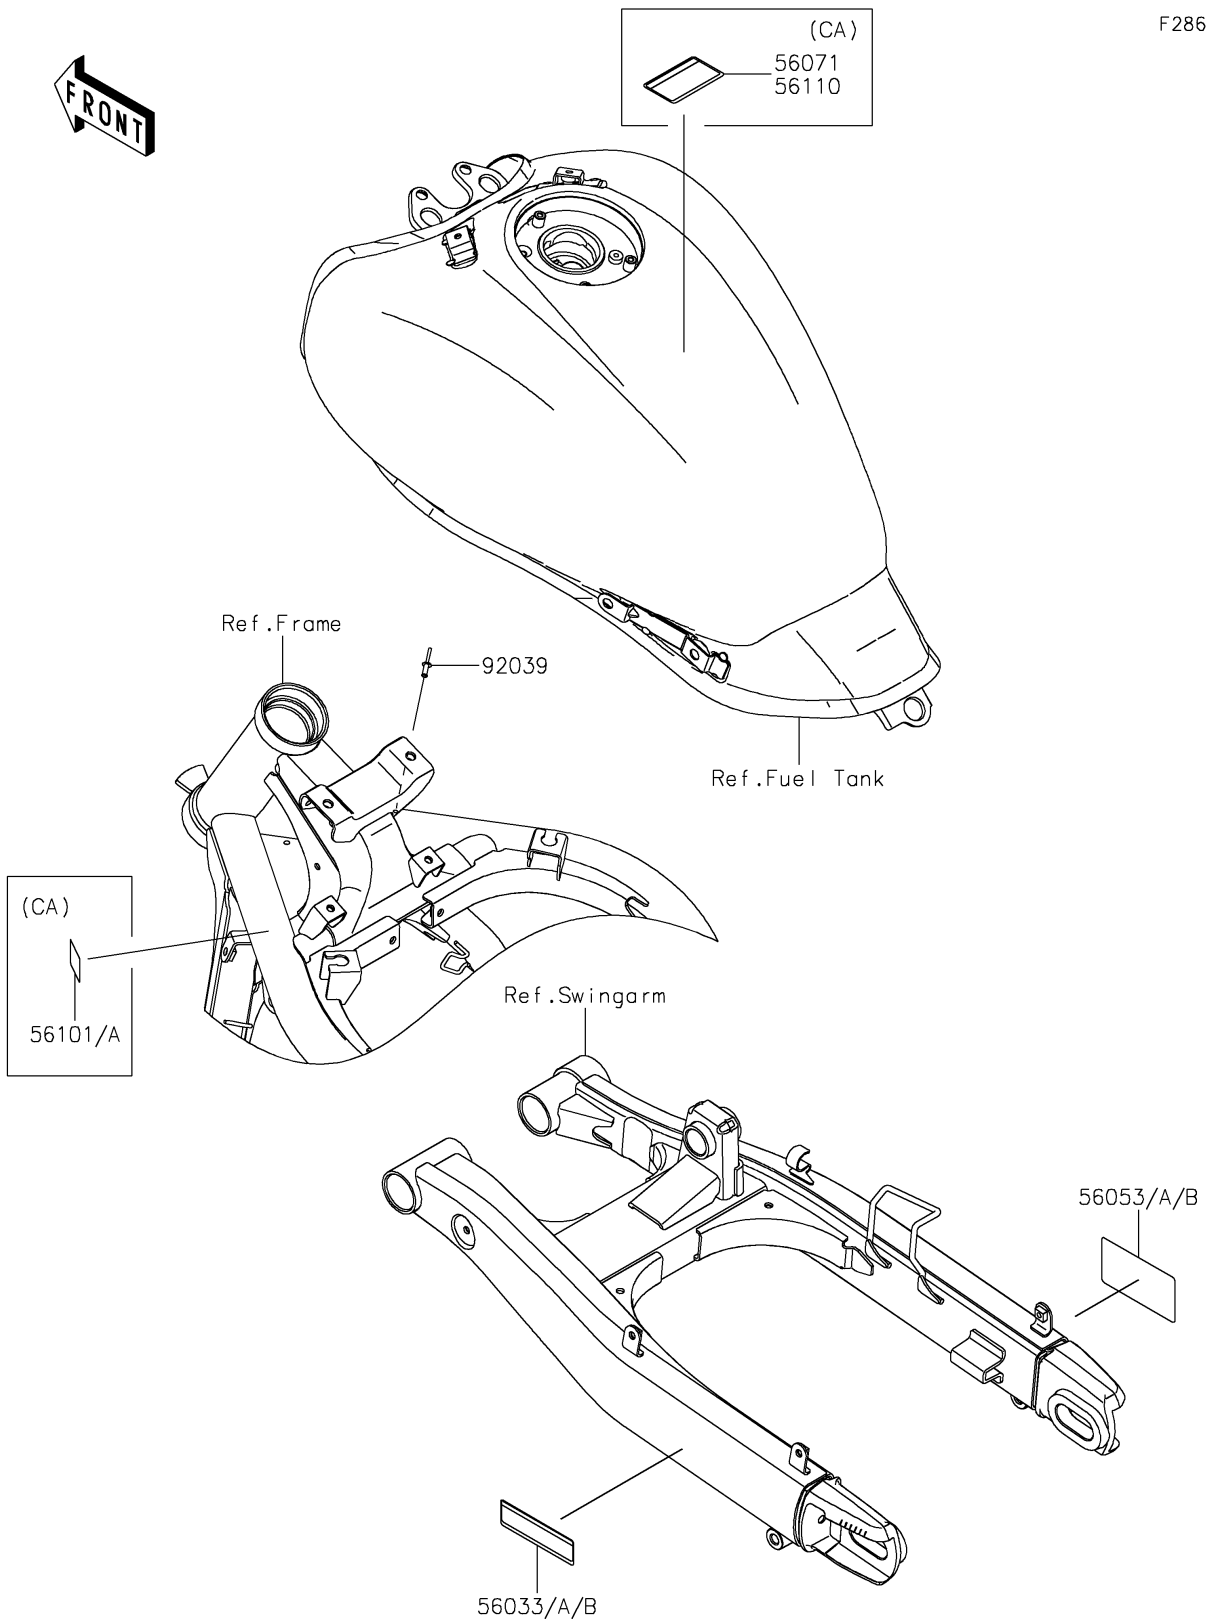

## PARTS DIAGRAM

### Labels

F2860

## PARTS LIST

### Labels

ITEM NAME	PART NUMBER	QUANTITY
LABEL-MANUAL,CHAIN (Ref # 56033)	56033-0911	1
LABEL-MANUAL,CHAIN (Ref # 56033A)	56033-0912	1
LABEL-SPECIFICATION,TIRE&LOAD (Ref # 56053)	56053-1381	1
LABEL-SPECIFICATION,TIRE&LOAD (Ref # 56053A)	56053-1382	1
LABEL-WARNING,EVAPO (Ref # 56071)	56071-0158	1
LABEL-CERTIFICATION,EVAPO (Ref # 56101)	56101-0512	1
RIVET (Ref # 92039)	92039-0759	1