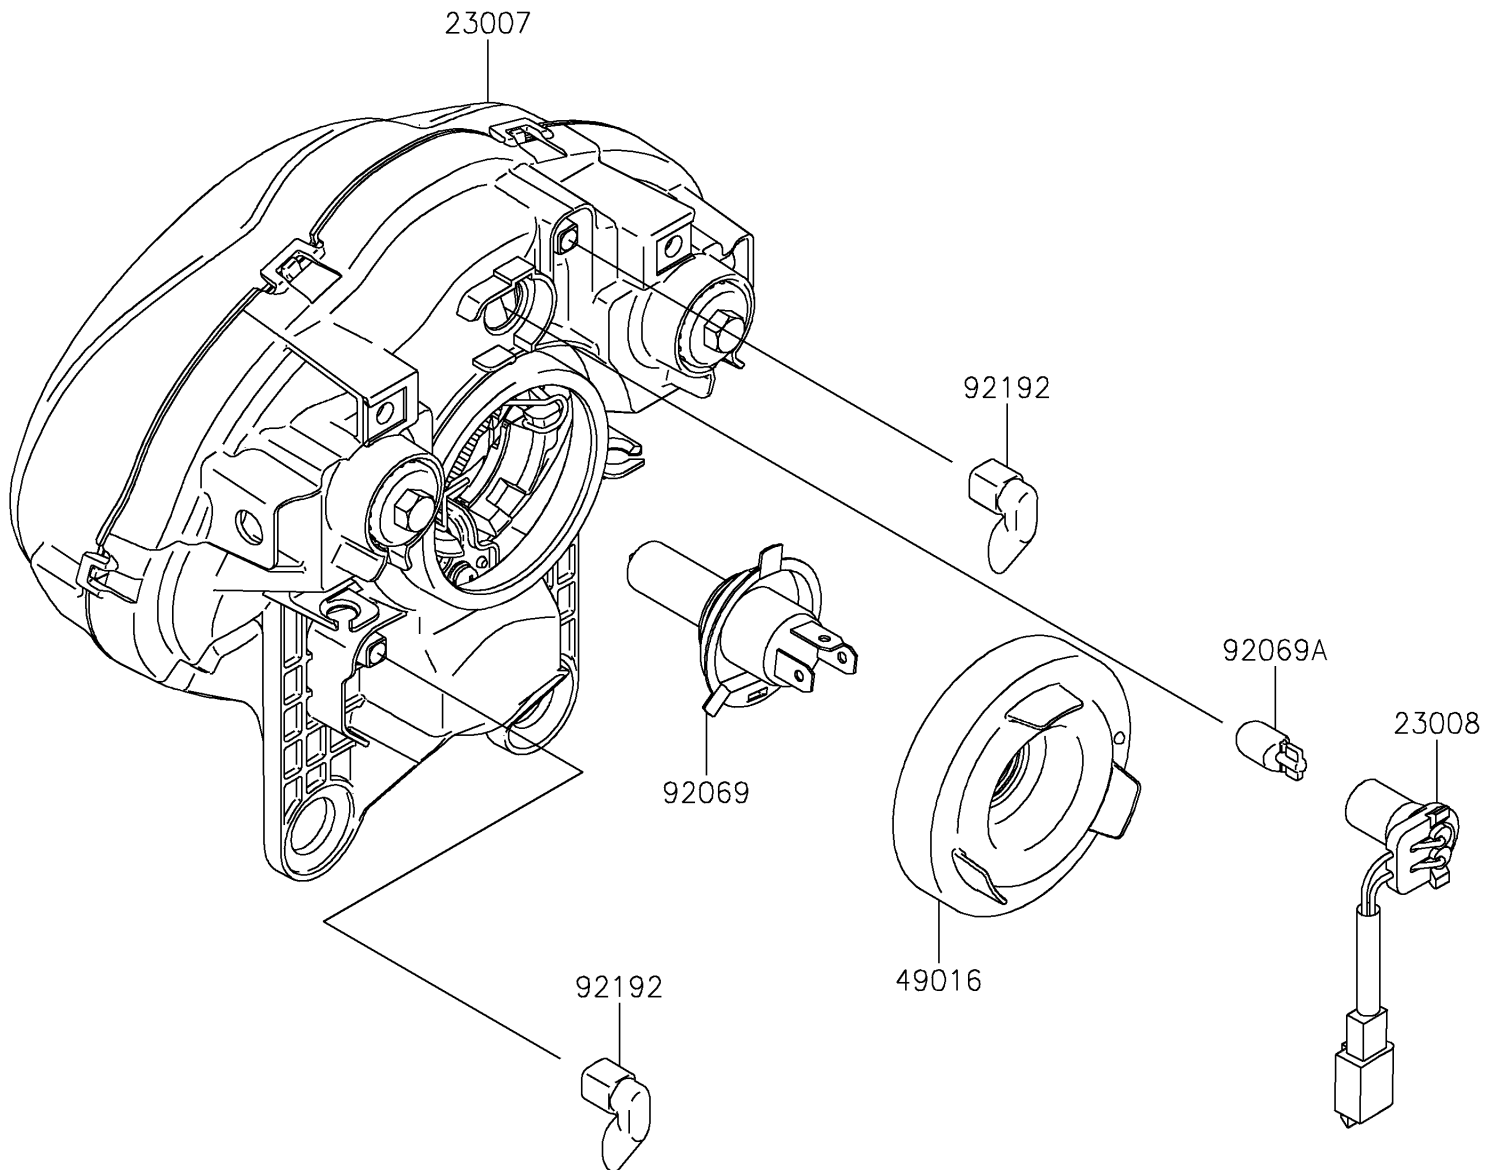

## PARTS DIAGRAM

### Headlight(s)

F2710

## PARTS LIST

### Headlight(s)

**Kawasaki**

Let the Good Times Roll®

ITEM NAME	PART NUMBER	QUANTITY
LENS-COMP (Ref # 23007)	23007-0191	1
SOCKET-ASSY (Ref # 23008)	23008-0158	1
COVER-SEAL (Ref # 49016)	49016-0627	1
BULB,12V 60/55W,H4 (Ref # 92069)	92069-0050	1
BULB,12V 5W (Ref # 92069A)	92069-1016	1
TUBE,BREATHHER (Ref # 92192)	92192-1528	2