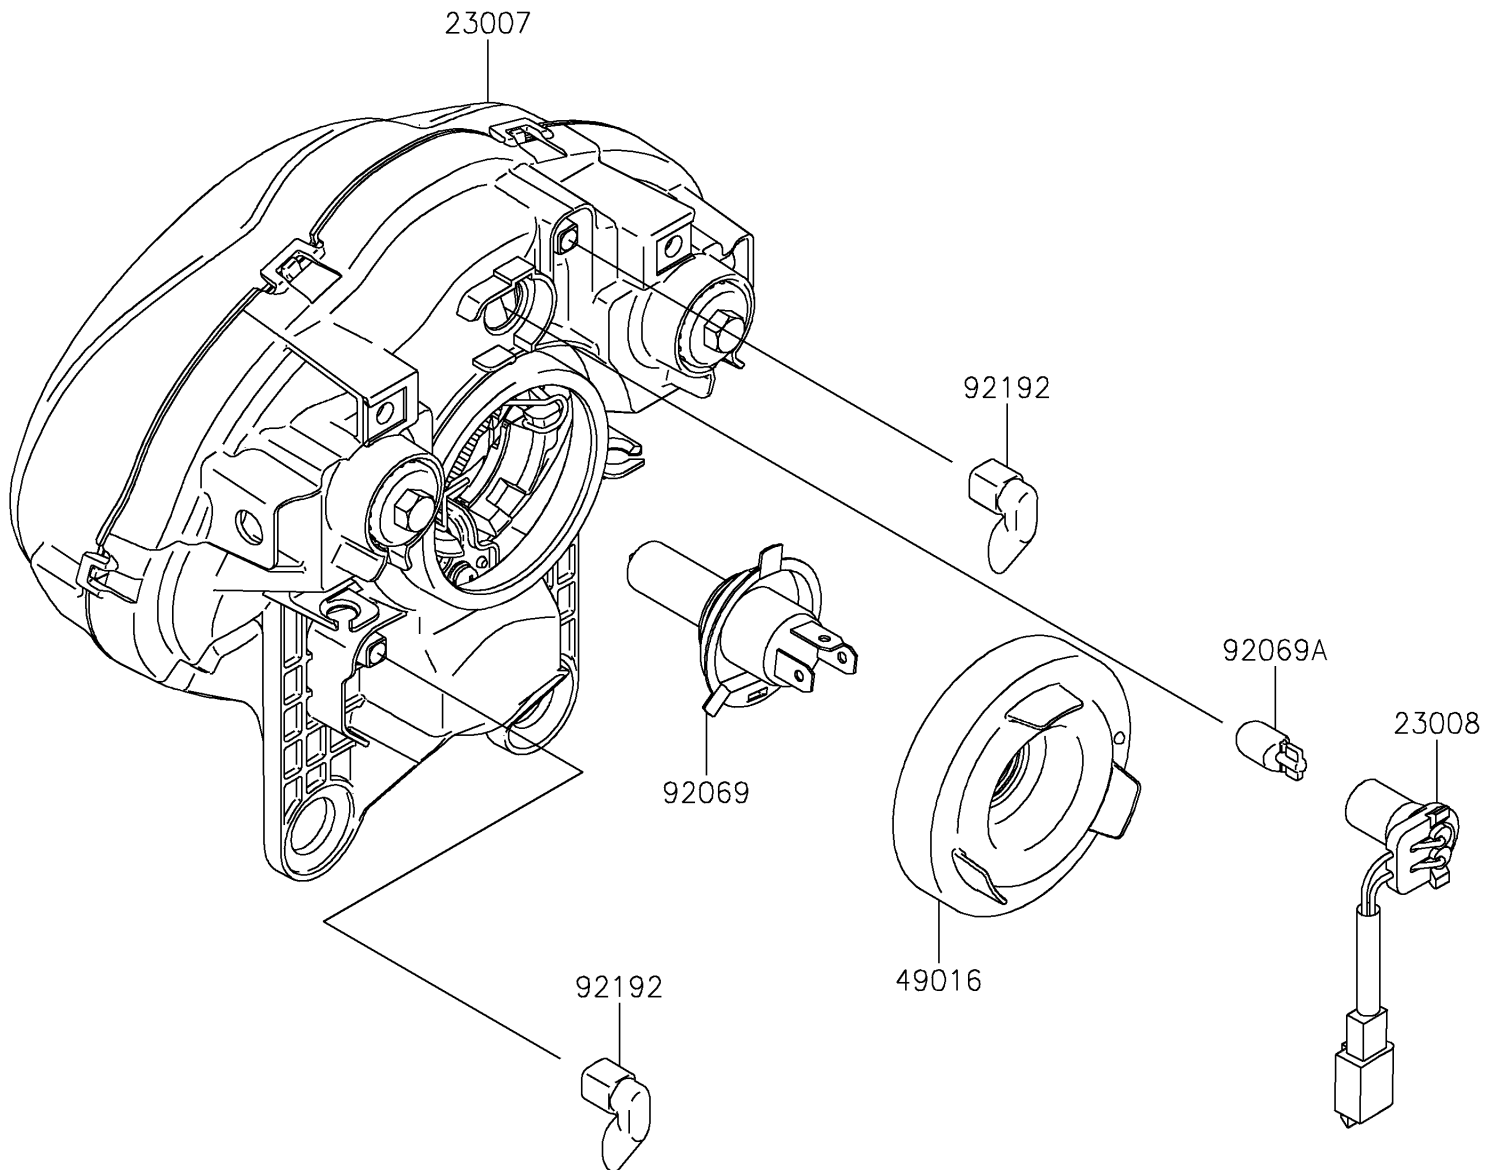

2025 Vulcan S CAFÉ

PARTS DIAGRAM

Headlight(s)

F2710

2025 Vulcan S CAFÉ

PARTS LIST

Headlight(s)

ITEM NAME	PART NUMBER	QUANTITY
LENS-COMP (Ref # 23007)	23007-0191	1
SOCKET-ASSY (Ref # 23008)	23008-0158	1
COVER-SEAL (Ref # 49016)	49016-0627	1
BULB,12V 60/55W,H4 (Ref # 92069)	92069-0050	1
BULB,12V 5W (Ref # 92069A)	92069-1016	1
TUBE,BREATHER (Ref # 92192)	92192-1528	2