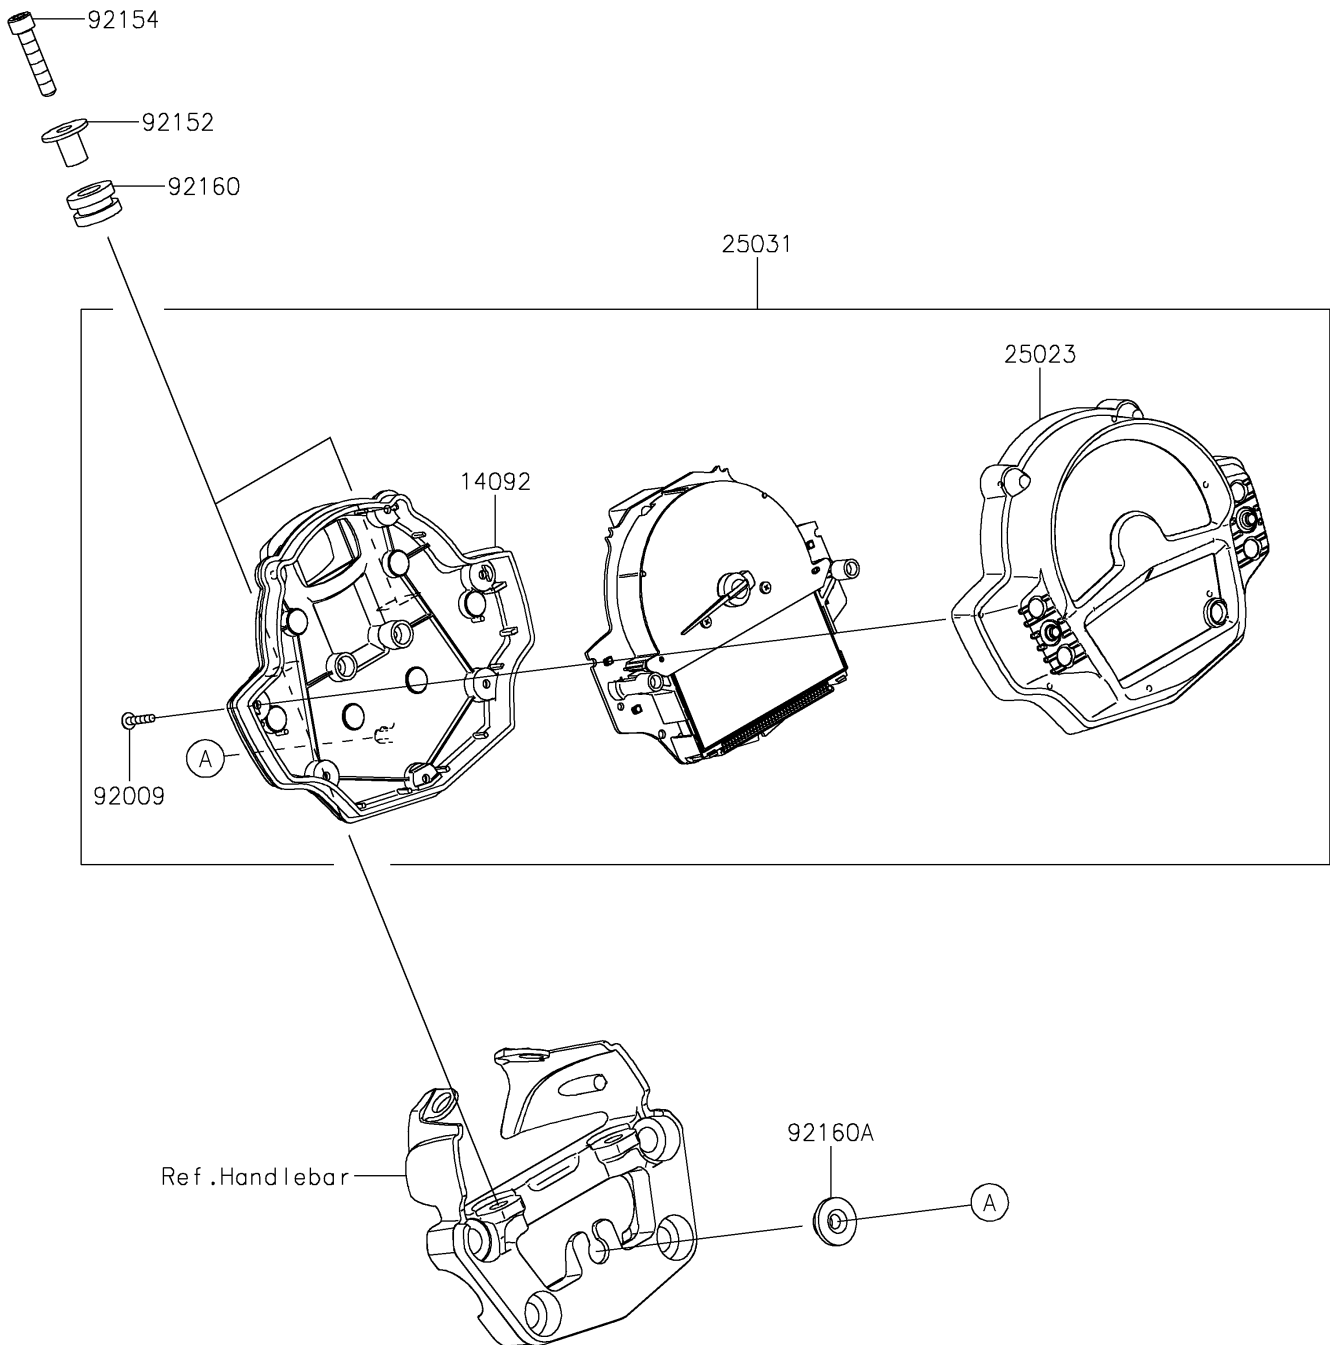

2025 Vulcan S CAFÉ

PARTS DIAGRAM

Meter(s)

F2530

2025 Vulcan S CAFÉ

PARTS LIST

Meter(s)

ITEM NAME

PART NUMBER

QUANTITY
