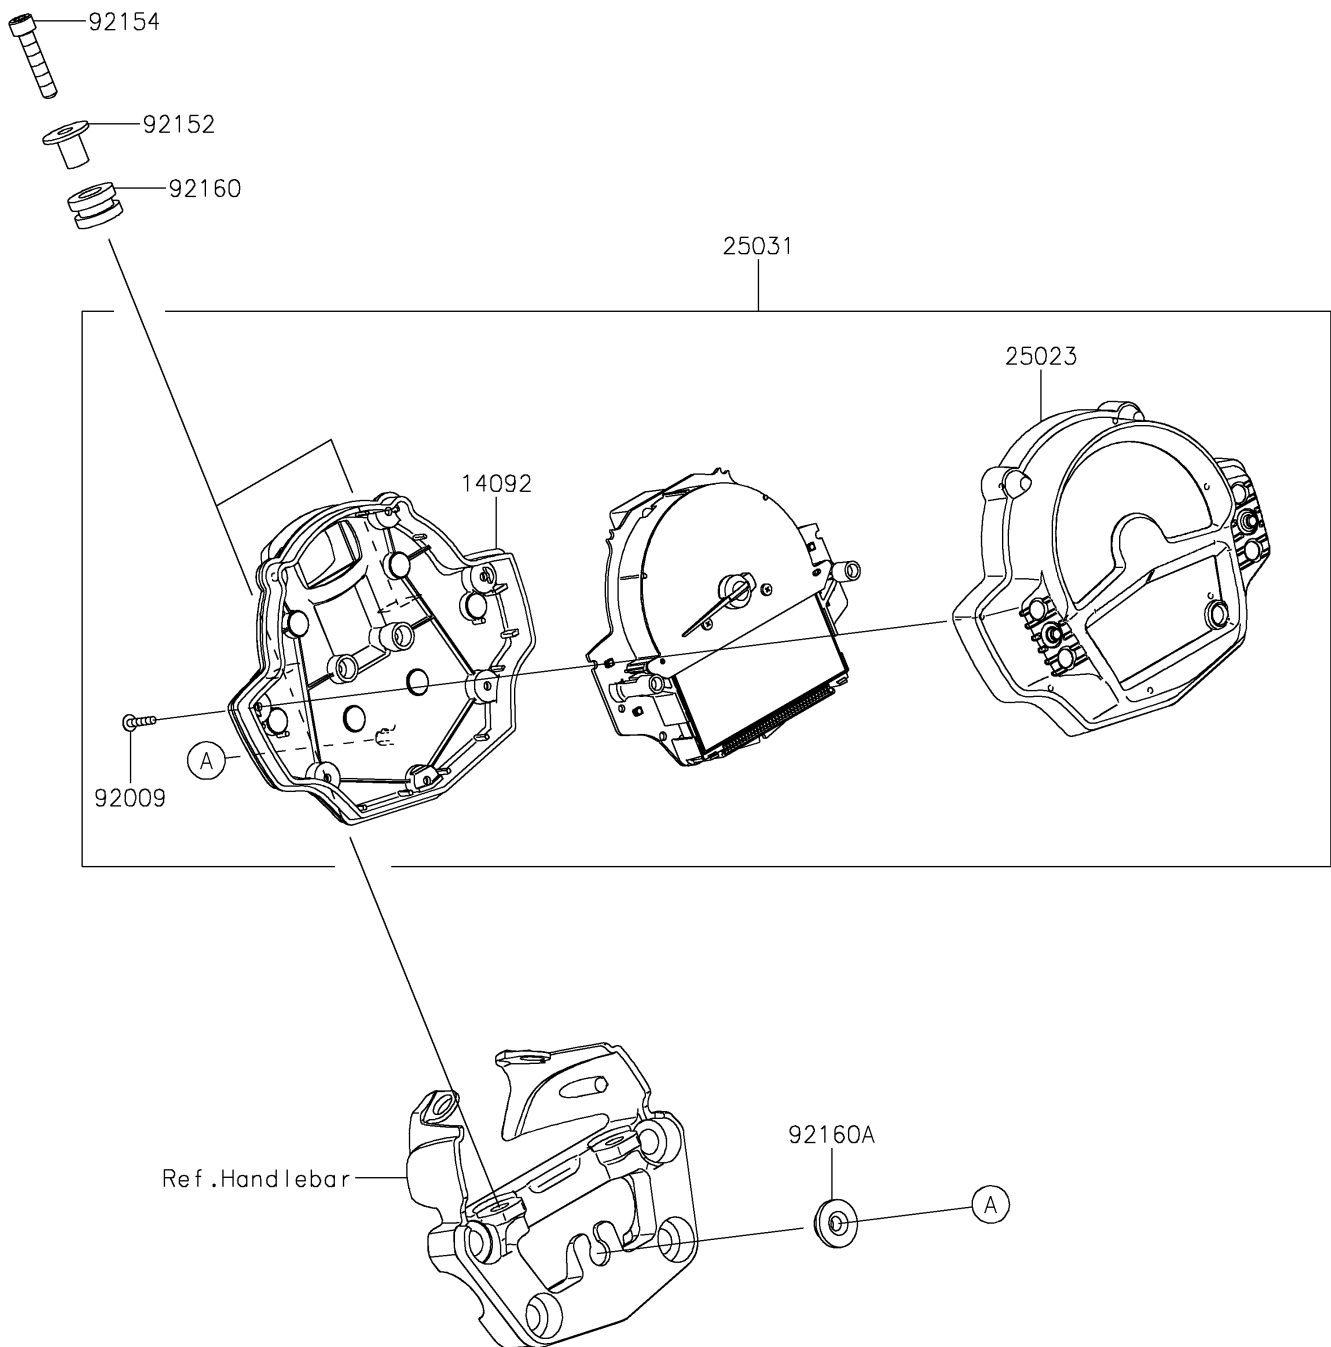

2024 Vulcan S CAFÉ

PARTS DIAGRAM

Meter(s)

F2530

2024 Vulcan S CAFÉ

PARTS LIST

Meter(s)

ITEM NAME

PART NUMBER

QUANTITY
