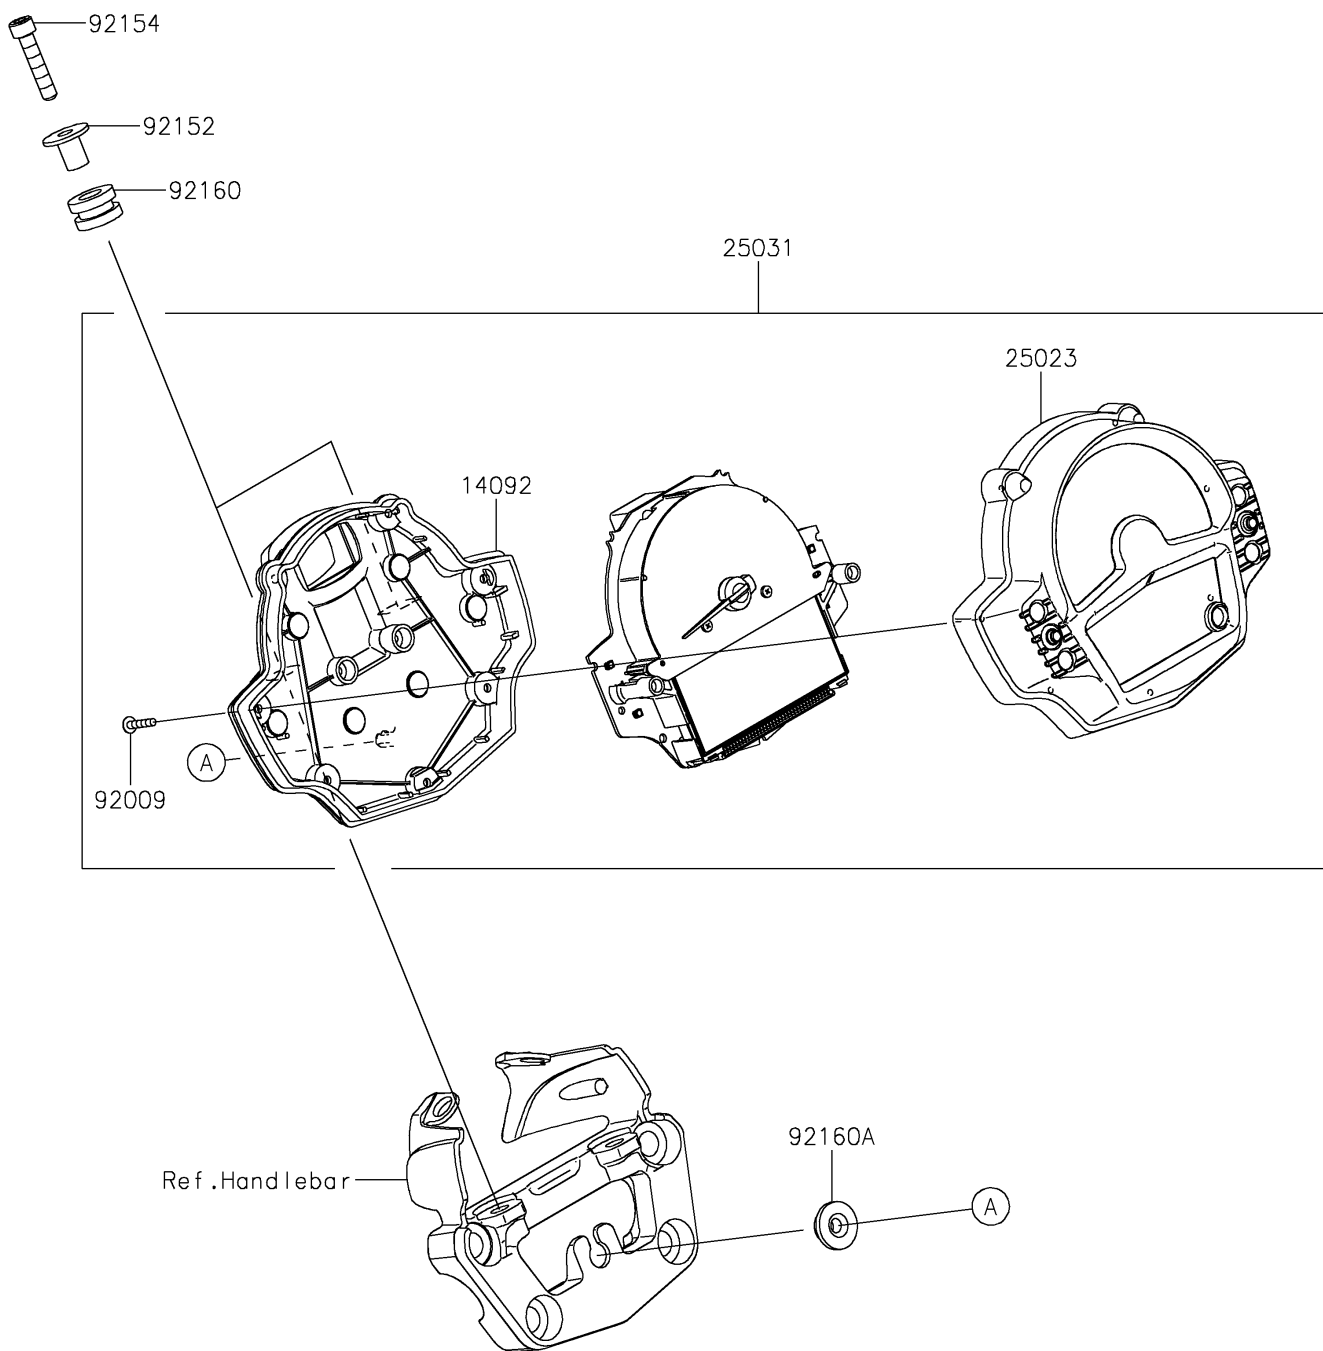

2026 Vulcan S CAFÉ

PARTS DIAGRAM

Meter(s)

F2530

2026 Vulcan S CAFÉ

PARTS LIST

Meter(s)

ITEM NAME

PART NUMBER

QUANTITY
