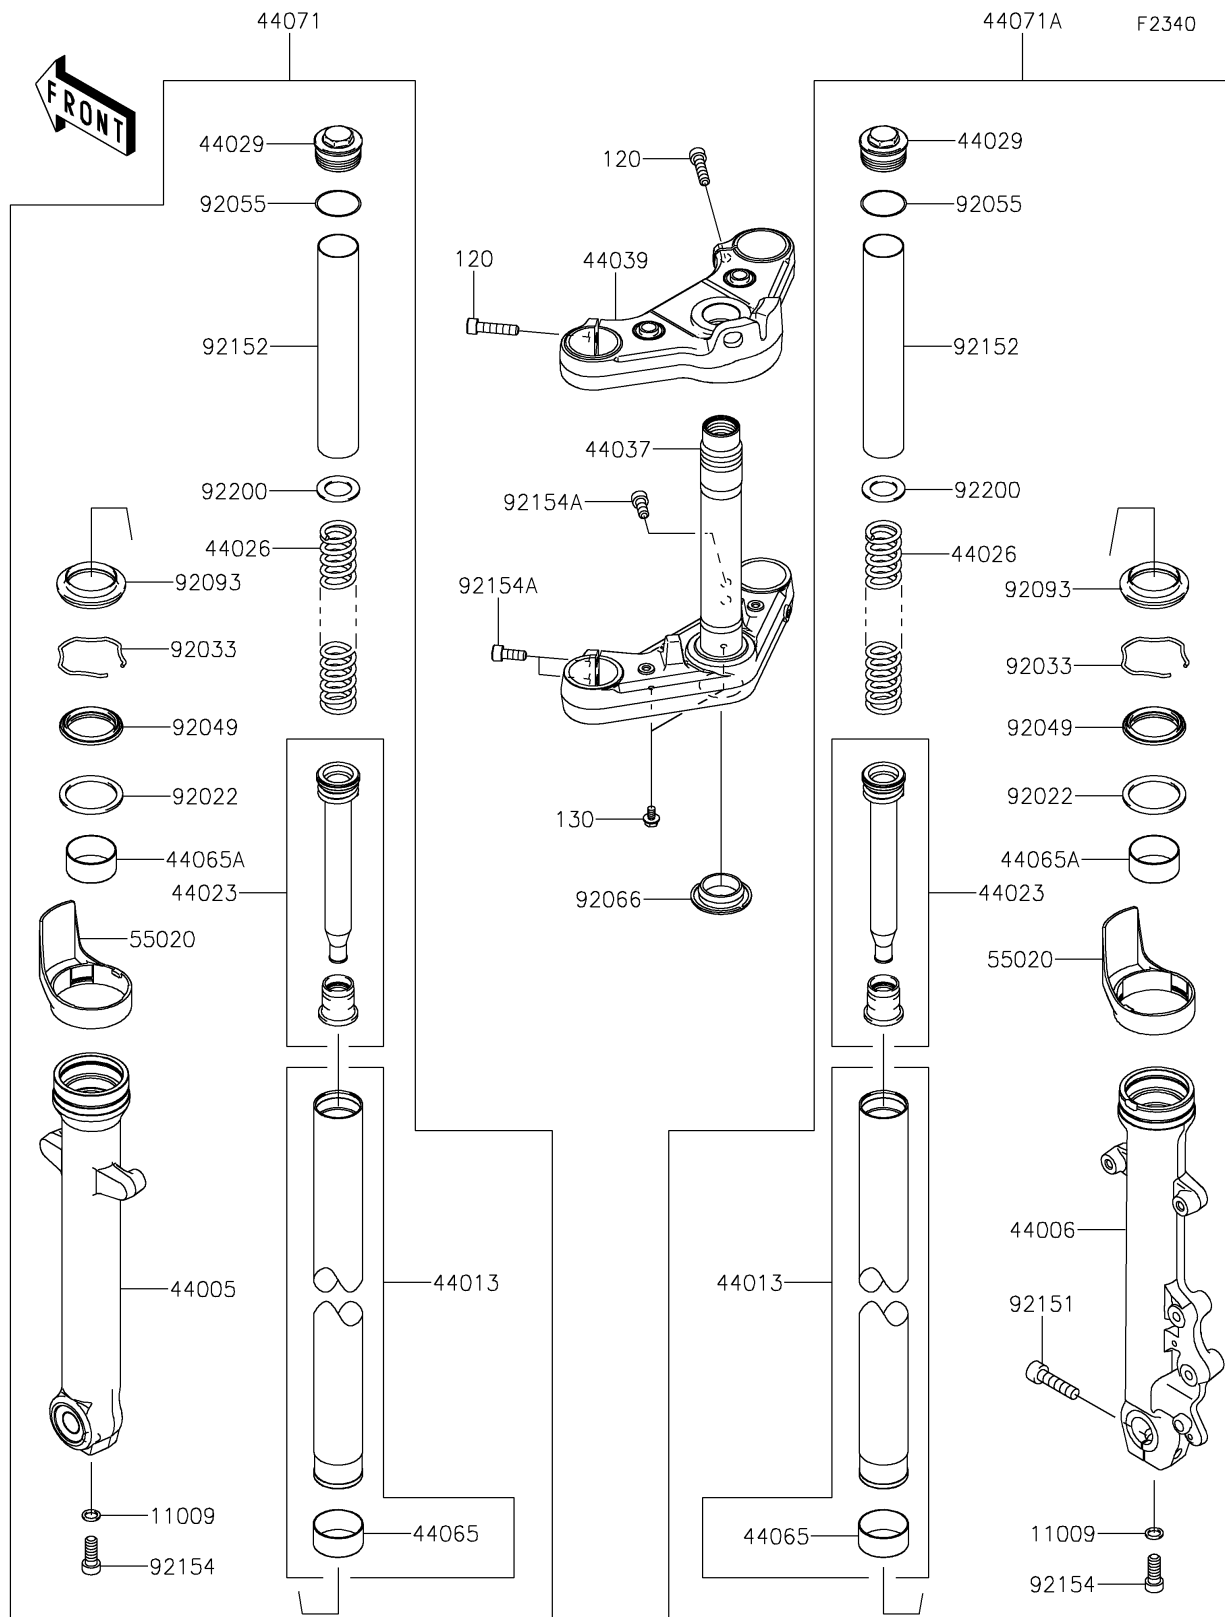

2026 VULCAN® S CAFE ABS

PARTS DIAGRAM

Front Fork

2026 VULCAN® S CAFE ABS

PARTS LIST

Front Fork

ITEM NAME	PART NUMBER	QUANTITY
GASKET,10.5X15X1.5 (Ref # 11009)	11009-1325	2
PIPE-LEFT FORK OUTER,S.BLACK (Ref # 44005)	44005-0101-32A	1
PIPE-RIGHT FORK OUTER,L.S.BLK (Ref # 44006)	44006-0124-32A	1
PIPE-FORK INNER (Ref # 44013)	44013-0270	2
CYLINDER-SET-FORK (Ref # 44023)	44023-0133	2
SPRING-FRONT FORK (Ref # 44026)	44026-0196	2
SEAT-FORK SPRING (Ref # 44029)	44029-0005	2
HOLDER-FORK UNDER,F.S.BLACK (Ref # 44037)	44037-0150-18R	1
HOLDER-FORK UPPER,F.BLACK (Ref # 44039)	44039-0146-21	1
BUSHING-FRONT FORK,INNER TUBE (Ref # 44065)	44065-0014	2
BUSHING-FRONT FORK,OUTER TUBE (Ref # 44065A)	44065-1115	2
DAMPER-ASSY,FORK,LH,S.BLACK (Ref # 44071)	44071-0988-32A	1
DAMPER-ASSY,FORK,RH,L.S.BLACK (Ref # 44071A)	44071-1412-32A	1
GUARD,FORK (Ref # 55020)	55020-0872	2
WASHER,FORK OUTER TUBE (Ref # 92022)	92022-1298	2
RING-SNAP (Ref # 92033)	92033-1036	2
SEAL-OIL (Ref # 92049)	92049-0073	2
RING-O (Ref # 92055)	92055-1321	2
PLUG (Ref # 92066)	92066-0817	1
SEAL,FORK OUTER TUBE (Ref # 92093)	92093-1472	2
BOLT,SOCKET,10X40 (Ref # 92151)	92151-1357	1
COLLAR (Ref # 92152)	92152-2153	2
BOLT,SOCKET,FORK CYLINDER (Ref # 92154)	92154-0296	2
BOLT,SOCKET,8X20 (Ref # 92154A)	92154-1811	4
WASHER (Ref # 92200)	92200-1467	2
BOLT-SOCKET,8X35 (Ref # 120)	120CB0835	2
BOLT-FLANGED,6X10 (Ref # 130)	130BB0610	2