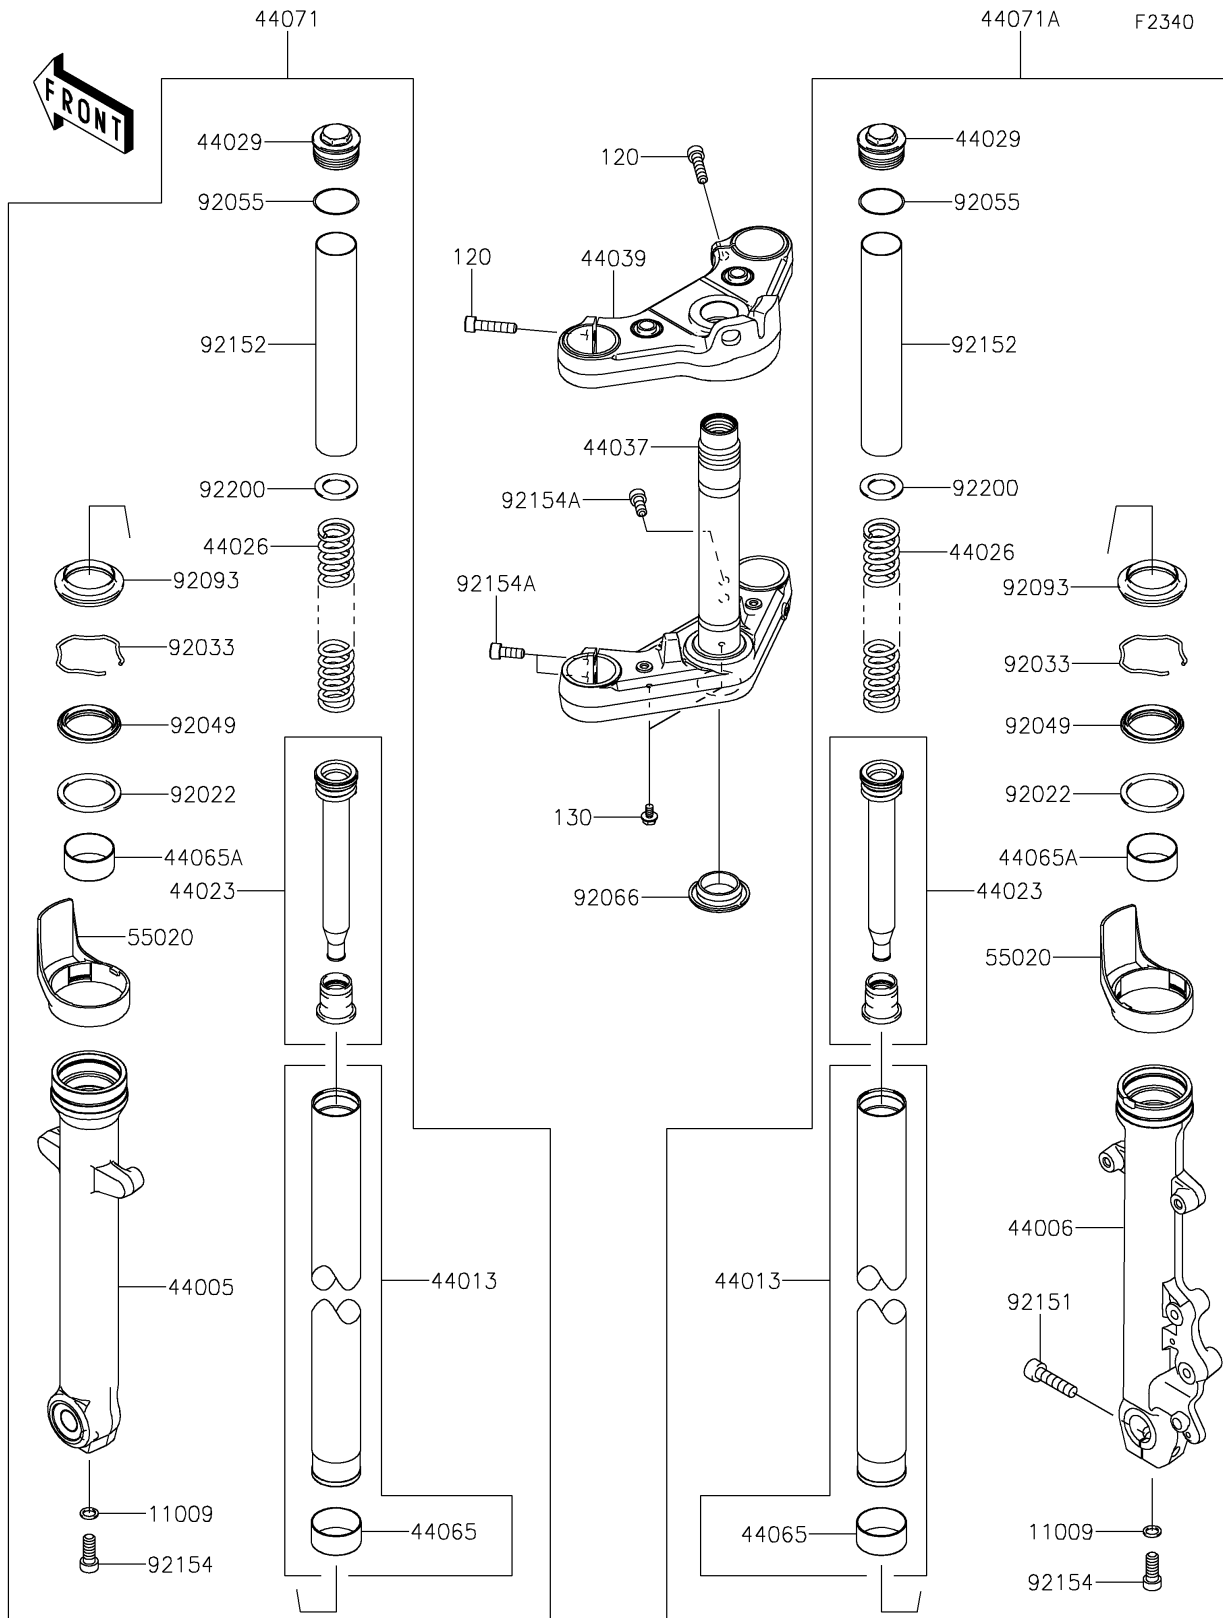

2025 Vulcan S CAFÉ

PARTS DIAGRAM

Front Fork

2025 Vulcan S CAFÉ

PARTS LIST

Front Fork

ITEM NAME	PART NUMBER	QUANTITY
GASKET,10.5X15X1.5 (Ref # 11009)	11009-1325	2
PIPE-LEFT FORK OUTER,S.BLACK (Ref # 44005)	44005-0101-32A	1
PIPE-RIGHT FORK OUTER,L.S.BLK (Ref # 44006)	44006-0124-32A	1
PIPE-FORK INNER (Ref # 44013)	44013-0270	2
CYLINDER-SET-FORK (Ref # 44023)	44023-0133	2
SPRING-FRONT FORK (Ref # 44026)	44026-0196	2
SEAT-FORK SPRING (Ref # 44029)	44029-0005	2
HOLDER-FORK UNDER,F.S.BLACK (Ref # 44037)	44037-0150-18R	1
HOLDER-FORK UPPER,F.BLACK (Ref # 44039)	44039-0146-21	1
BUSHING-FRONT FORK,INNER TUBE (Ref # 44065)	44065-0014	2
BUSHING-FRONT FORK,OUTER TUBE (Ref # 44065A)	44065-1115	2
DAMPER-ASSY,FORK,LH,S.BLACK (Ref # 44071)	44071-0988-32A	1
DAMPER-ASSY,FORK,RH,L.S.BLACK (Ref # 44071A)	44071-1412-32A	1
GUARD,FORK (Ref # 55020)	55020-0872	2
WASHER,FORK OUTER TUBE (Ref # 92022)	92022-1298	2
RING-SNAP (Ref # 92033)	92033-1036	2
SEAL-OIL (Ref # 92049)	92049-0073	2
RING-O (Ref # 92055)	92055-1321	2
PLUG (Ref # 92066)	92066-0817	1
SEAL,FORK OUTER TUBE (Ref # 92093)	92093-1472	2
BOLT,SOCKET,10X40 (Ref # 92151)	92151-1357	1
COLLAR (Ref # 92152)	92152-2153	2
BOLT,SOCKET,FORK CYLINDER (Ref # 92154)	92154-0296	2
BOLT,SOCKET,8X20 (Ref # 92154A)	92154-1811	4
WASHER (Ref # 92200)	92200-1467	2
BOLT-SOCKET,8X35 (Ref # 120)	120CB0835	2
BOLT-FLANGED,6X10 (Ref # 130)	130BB0610	2