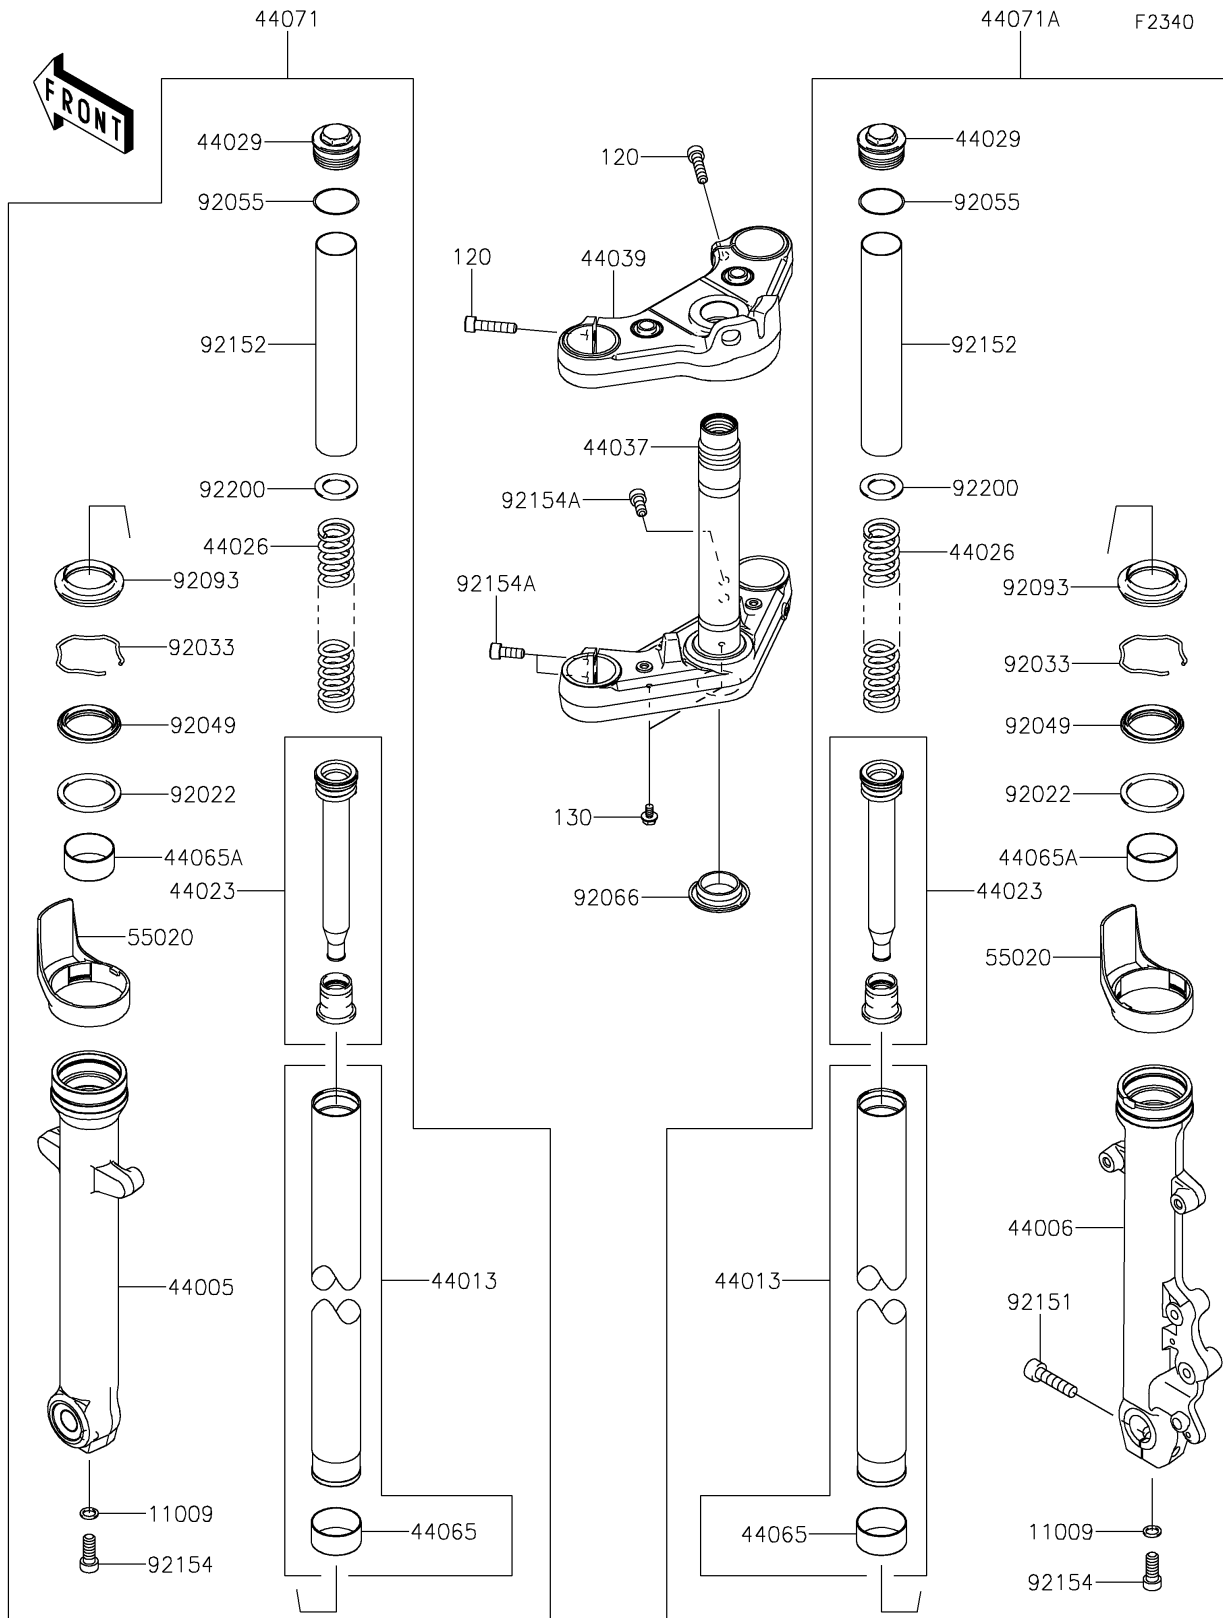

2024 Vulcan S CAFÉ

PARTS DIAGRAM

Front Fork

2024 Vulcan S CAFÉ

PARTS LIST

Front Fork

ITEM NAME	PART NUMBER	QUANTITY
GASKET,10.5X15X1.5 (Ref # 11009)	11009-1325	2
PIPE-LEFT FORK OUTER,S.BLACK (Ref # 44005)	44005-0101-32A	1
PIPE-RIGHT FORK OUTER,L.S.BLK (Ref # 44006)	44006-0124-32A	1
PIPE-FORK INNER (Ref # 44013)	44013-0270	2
CYLINDER-SET-FORK (Ref # 44023)	44023-0133	2
SPRING-FRONT FORK (Ref # 44026)	44026-0196	2
SEAT-FORK SPRING (Ref # 44029)	44029-0005	2
HOLDER-FORK UNDER,F.S.BLACK (Ref # 44037)	44037-0150-18R	1
HOLDER-FORK UPPER,F.BLACK (Ref # 44039)	44039-0146-21	1
BUSHING-FRONT FORK,INNER TUBE (Ref # 44065)	44065-0014	2
BUSHING-FRONT FORK,OUTER TUBE (Ref # 44065A)	44065-1115	2
DAMPER-ASSY,FORK,LH,S.BLACK (Ref # 44071)	44071-0988-32A	1
DAMPER-ASSY,FORK,RH,L.S.BLACK (Ref # 44071A)	44071-1412-32A	1
GUARD,FORK (Ref # 55020)	55020-0872	2
WASHER,FORK OUTER TUBE (Ref # 92022)	92022-1298	2
RING-SNAP (Ref # 92033)	92033-1036	2
SEAL-OIL (Ref # 92049)	92049-0073	2
RING-O (Ref # 92055)	92055-1321	2
PLUG (Ref # 92066)	92066-0817	1
SEAL,FORK OUTER TUBE (Ref # 92093)	92093-1472	2
BOLT,SOCKET,10X40 (Ref # 92151)	92151-1357	1
COLLAR (Ref # 92152)	92152-2153	2
BOLT,SOCKET,FORK CYLINDER (Ref # 92154)	92154-0296	2
BOLT,SOCKET,8X20 (Ref # 92154A)	92154-1811	4
WASHER (Ref # 92200)	92200-1467	2
BOLT-SOCKET,8X35 (Ref # 120)	120CB0835	2
BOLT-FLANGED,6X10 (Ref # 130)	130BB0610	2