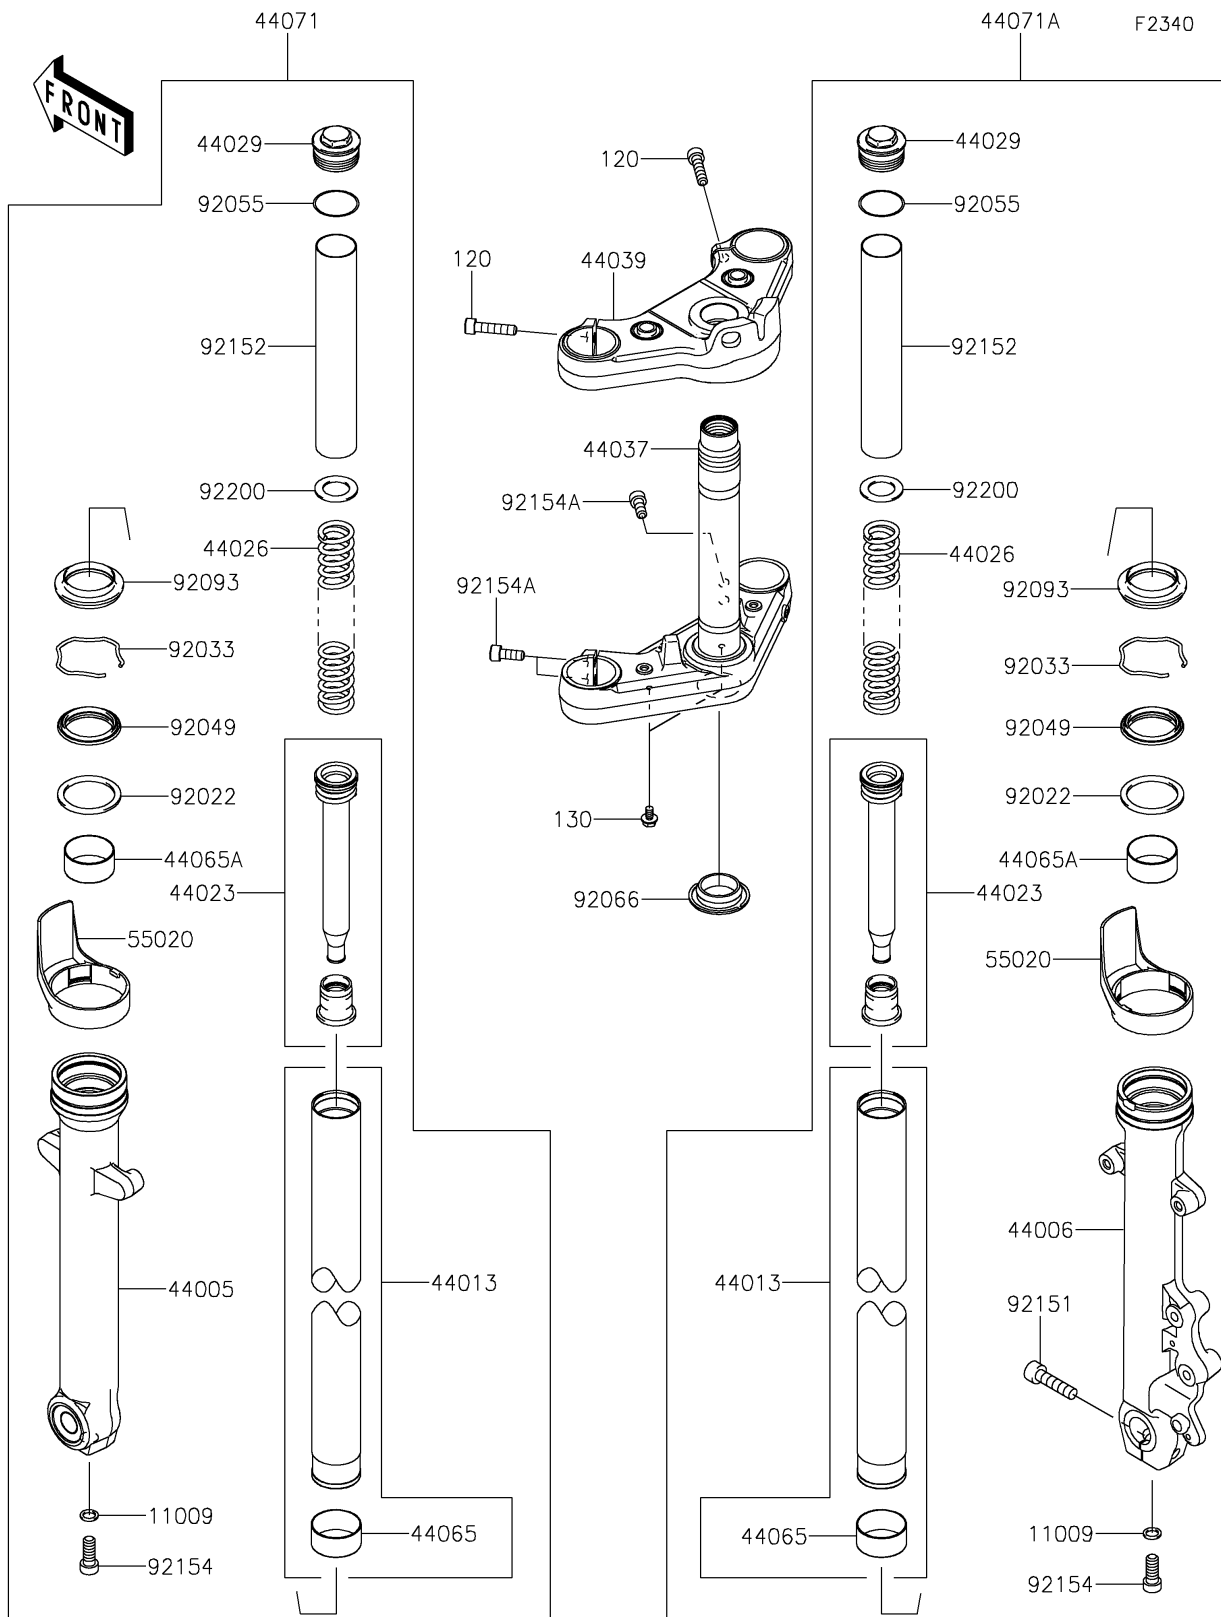

2024 VULCAN® S CAFE ABS

PARTS DIAGRAM

Front Fork

2024 VULCAN® S CAFE ABS

PARTS LIST

Front Fork

ITEM NAME	PART NUMBER	QUANTITY
GASKET,10.5X15X1.5 (Ref # 11009)	11009-1325	2
PIPE-LEFT FORK OUTER,S.BLACK (Ref # 44005)	44005-0101-32A	1
PIPE-RIGHT FORK OUTER,L.S.BLK (Ref # 44006)	44006-0124-32A	1
PIPE-FORK INNER (Ref # 44013)	44013-0270	2
CYLINDER-SET-FORK (Ref # 44023)	44023-0133	2
SPRING-FRONT FORK (Ref # 44026)	44026-0196	2
SEAT-FORK SPRING (Ref # 44029)	44029-0005	2
HOLDER-FORK UNDER,F.S.BLACK (Ref # 44037)	44037-0150-18R	1
HOLDER-FORK UPPER,F.BLACK (Ref # 44039)	44039-0146-21	1
BUSHING-FRONT FORK,INNER TUBE (Ref # 44065)	44065-0014	2
BUSHING-FRONT FORK,OUTER TUBE (Ref # 44065A)	44065-1115	2
DAMPER-ASSY,FORK,LH,S.BLACK (Ref # 44071)	44071-0988-32A	1
DAMPER-ASSY,FORK,RH,L.S.BLACK (Ref # 44071A)	44071-1412-32A	1
GUARD,FORK (Ref # 55020)	55020-0872	2
WASHER,FORK OUTER TUBE (Ref # 92022)	92022-1298	2
RING-SNAP (Ref # 92033)	92033-1036	2
SEAL-OIL (Ref # 92049)	92049-0073	2
RING-O (Ref # 92055)	92055-1321	2
PLUG (Ref # 92066)	92066-0817	1
SEAL,FORK OUTER TUBE (Ref # 92093)	92093-1472	2
BOLT,SOCKET,10X40 (Ref # 92151)	92151-1357	1
COLLAR (Ref # 92152)	92152-2153	2
BOLT,SOCKET,FORK CYLINDER (Ref # 92154)	92154-0296	2
BOLT,SOCKET,8X20 (Ref # 92154A)	92154-1811	4
WASHER (Ref # 92200)	92200-1467	2
BOLT-SOCKET,8X35 (Ref # 120)	120CB0835	2
BOLT-FLANGED,6X10 (Ref # 130)	130BB0610	2