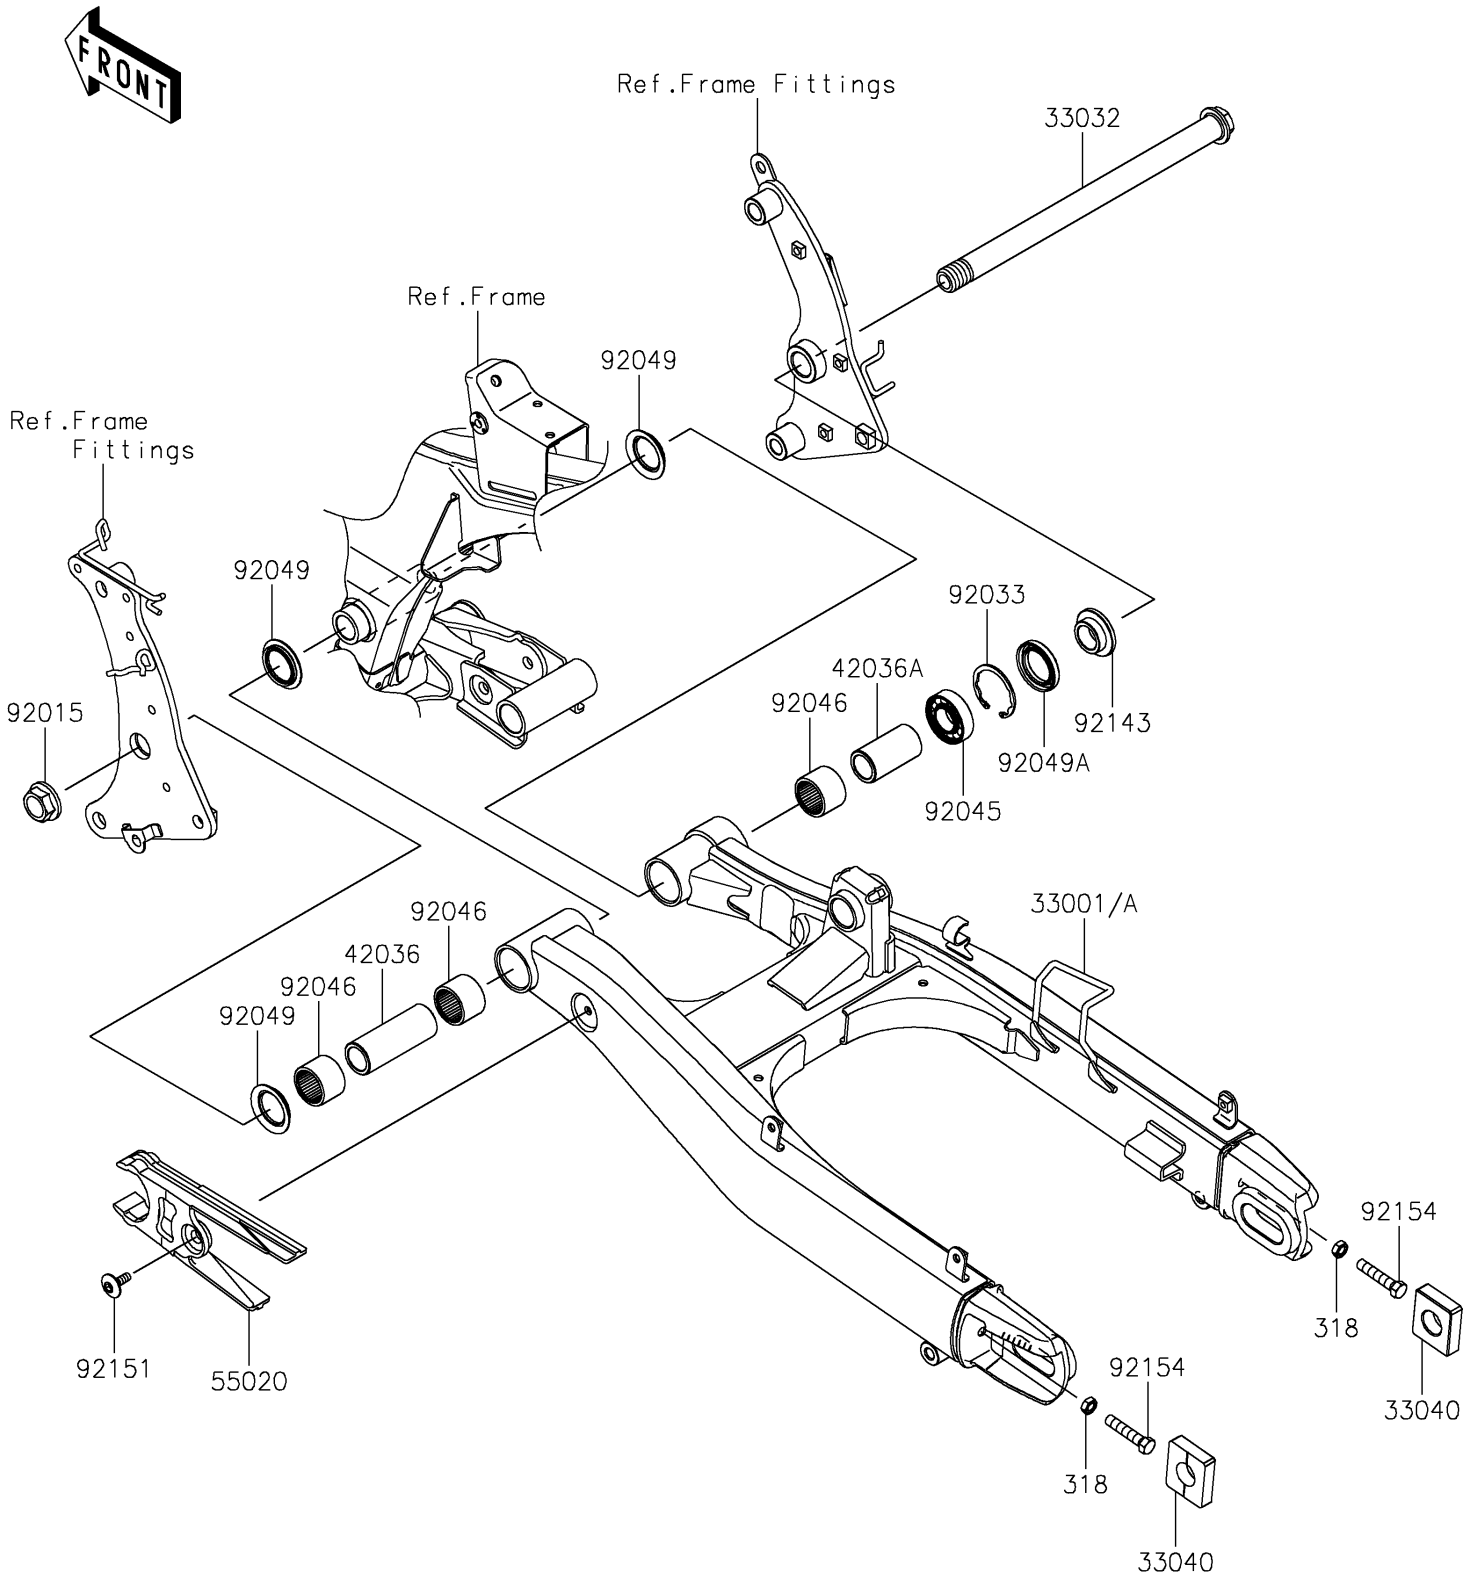

2025 Vulcan S CAFÉ

PARTS DIAGRAM

Swingarm

F2141

2025 Vulcan S CAFÉ

PARTS LIST

Swingarm

ITEM NAME

PART NUMBER

QUANTITY
