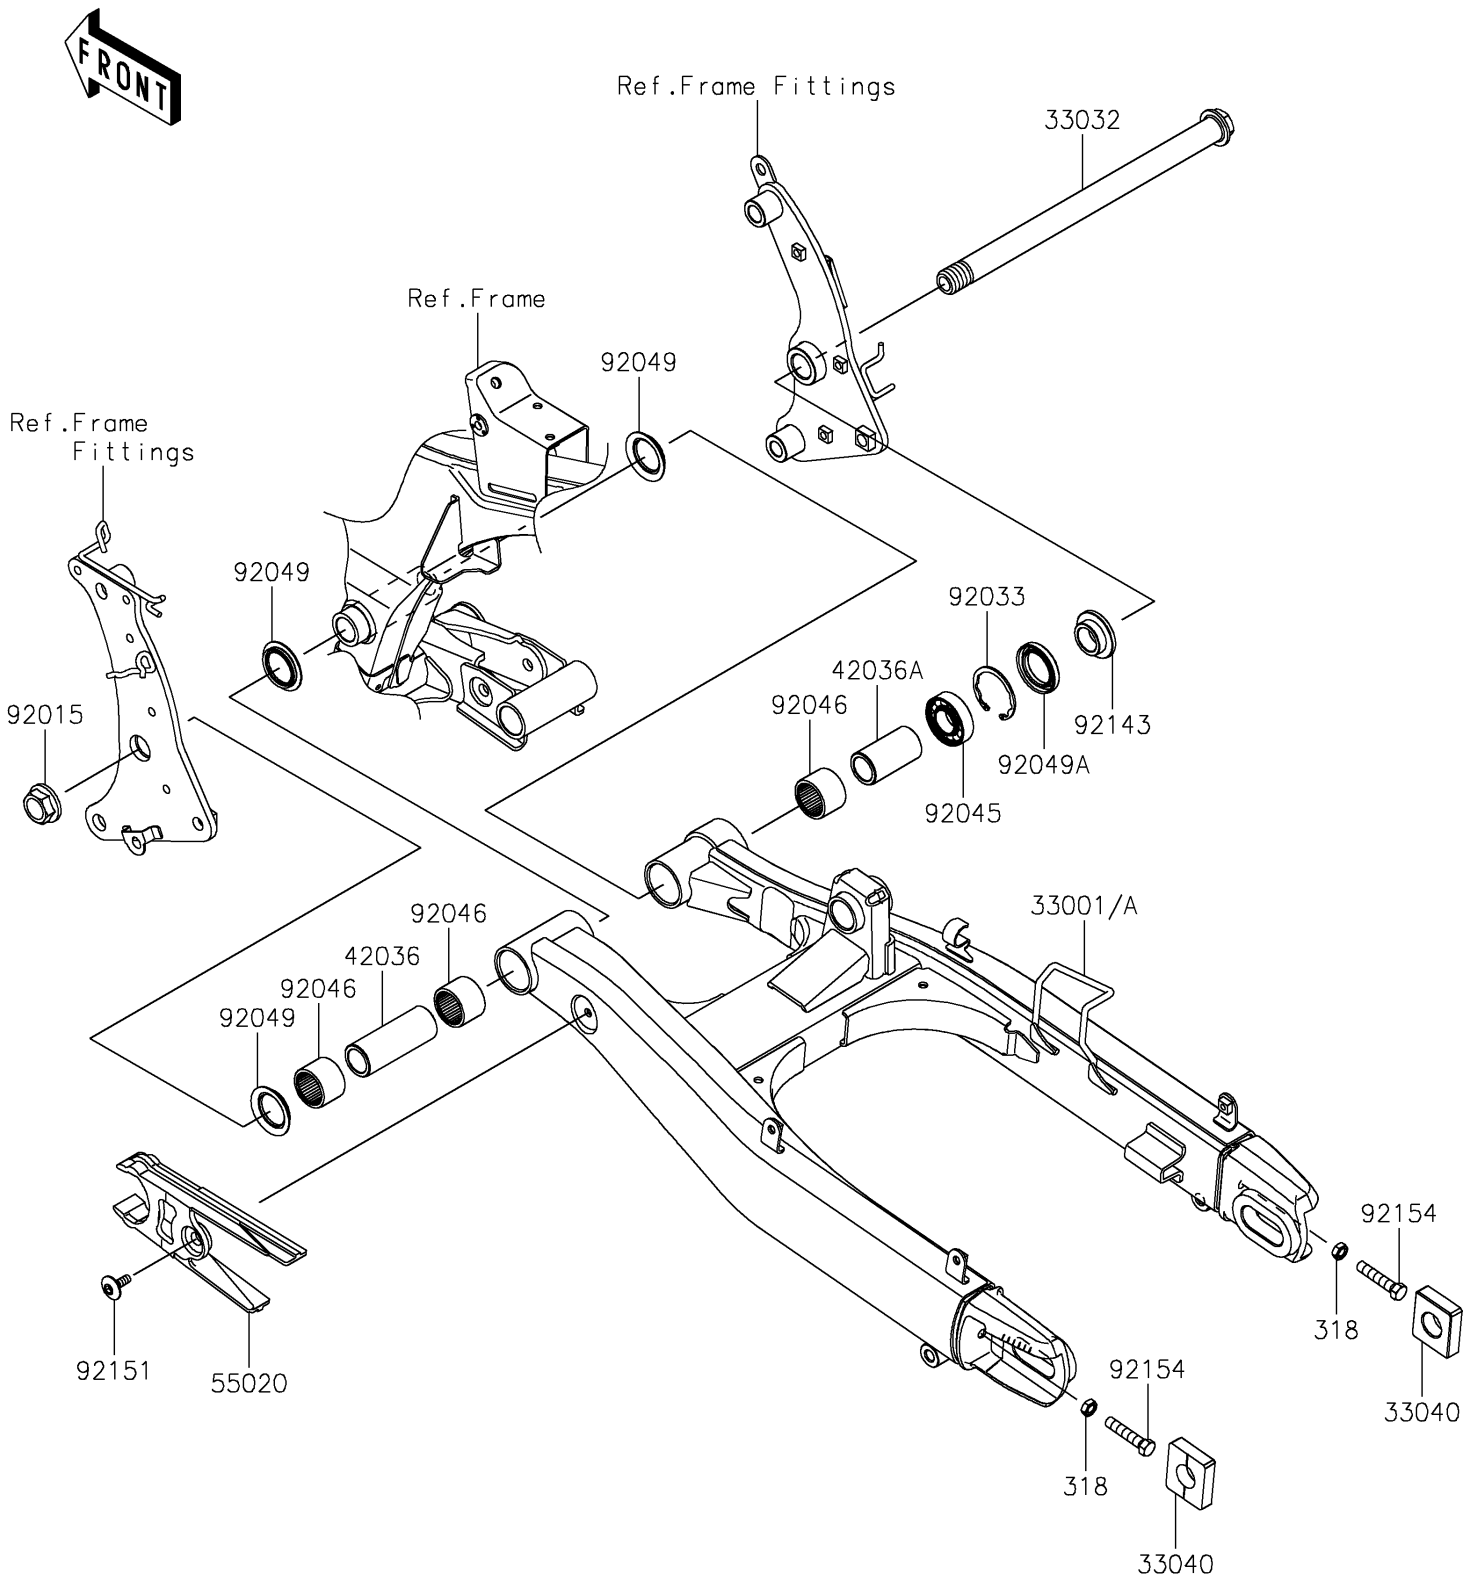

2024 Vulcan S CAFÉ

PARTS DIAGRAM

Swingarm

F2141

2024 Vulcan S CAFÉ

PARTS LIST

Swingarm

ITEM NAME

PART NUMBER

QUANTITY
