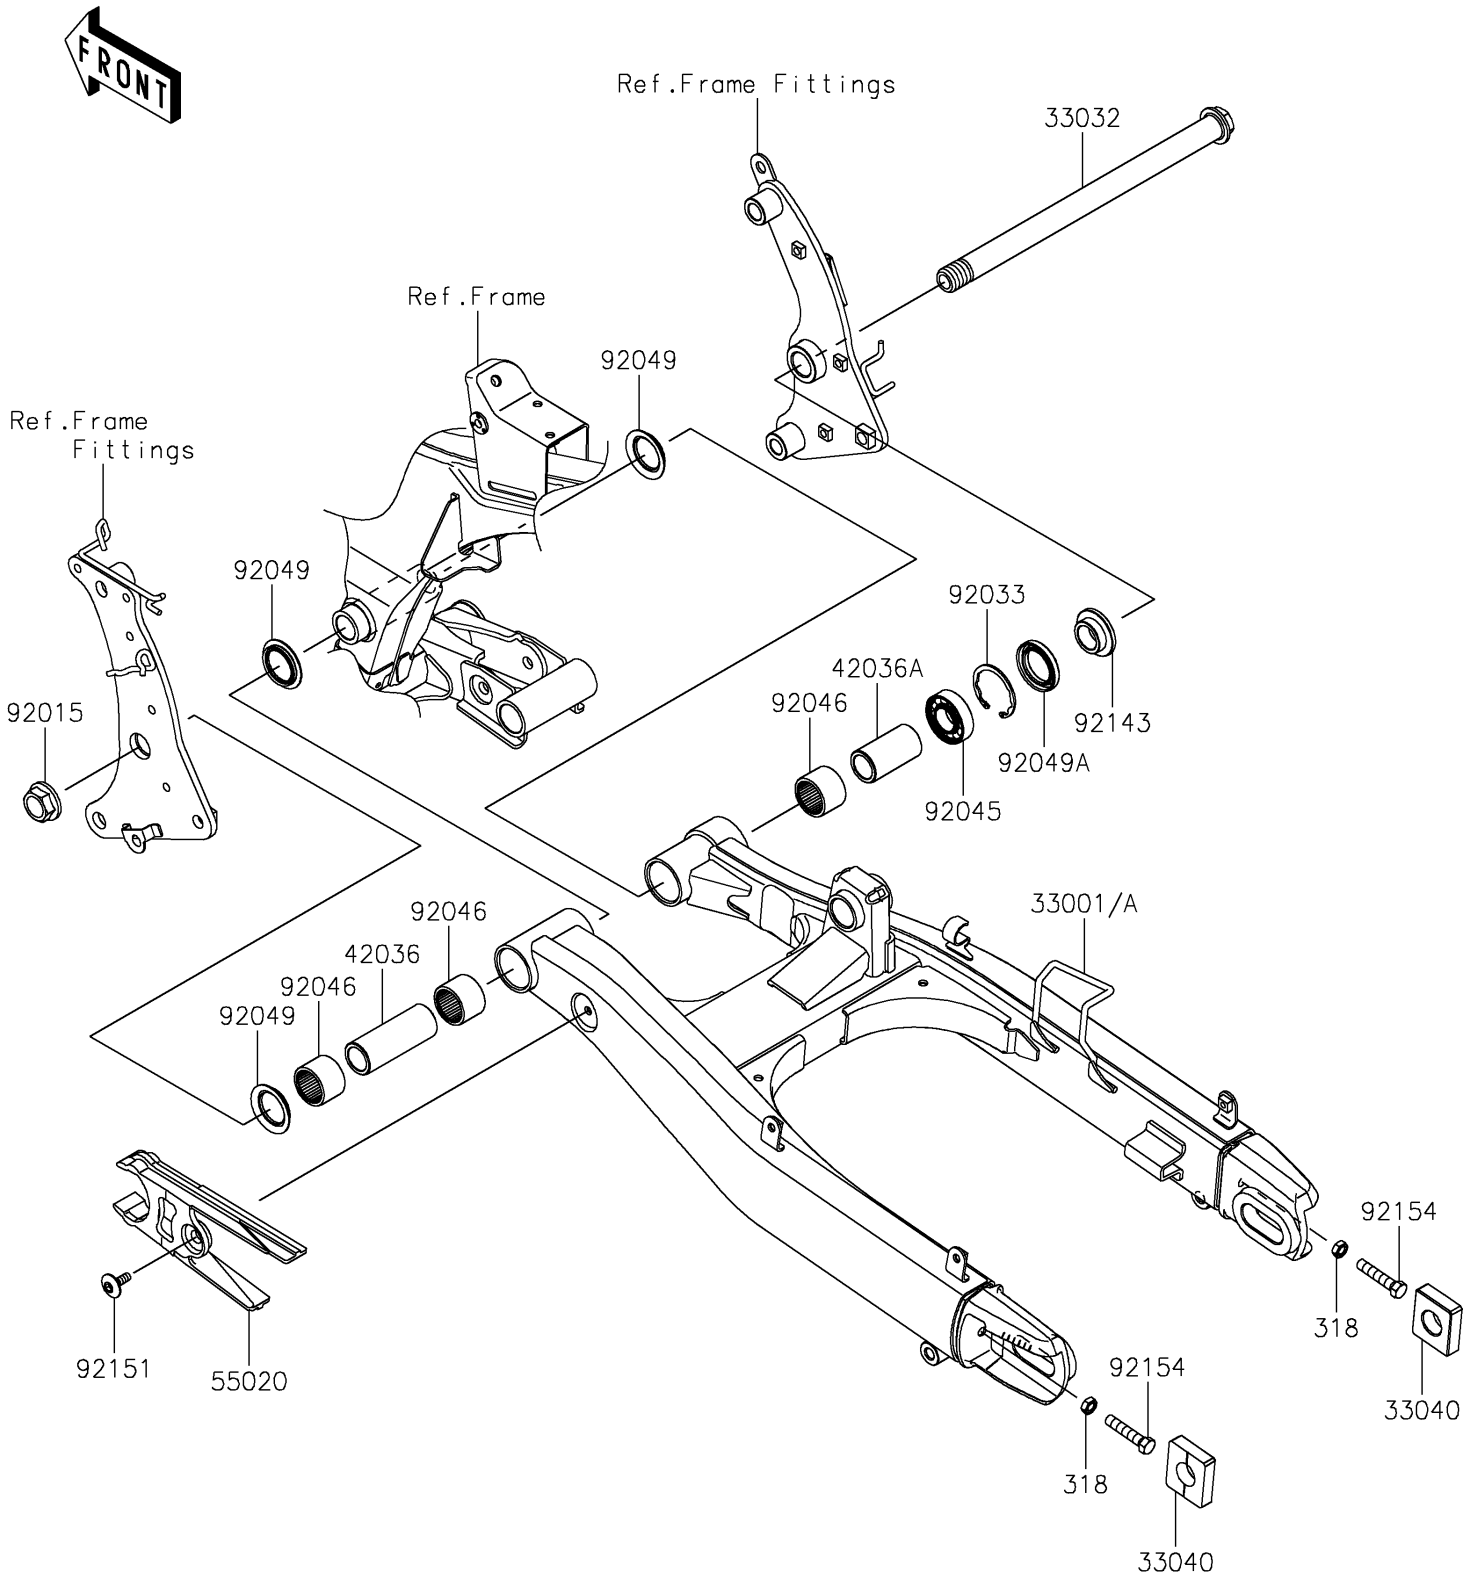

2026 Vulcan S CAFÉ

PARTS DIAGRAM

Swingarm

F2141

2026 Vulcan S CAFÉ

PARTS LIST

Swingarm

ITEM NAME

PART NUMBER

QUANTITY
