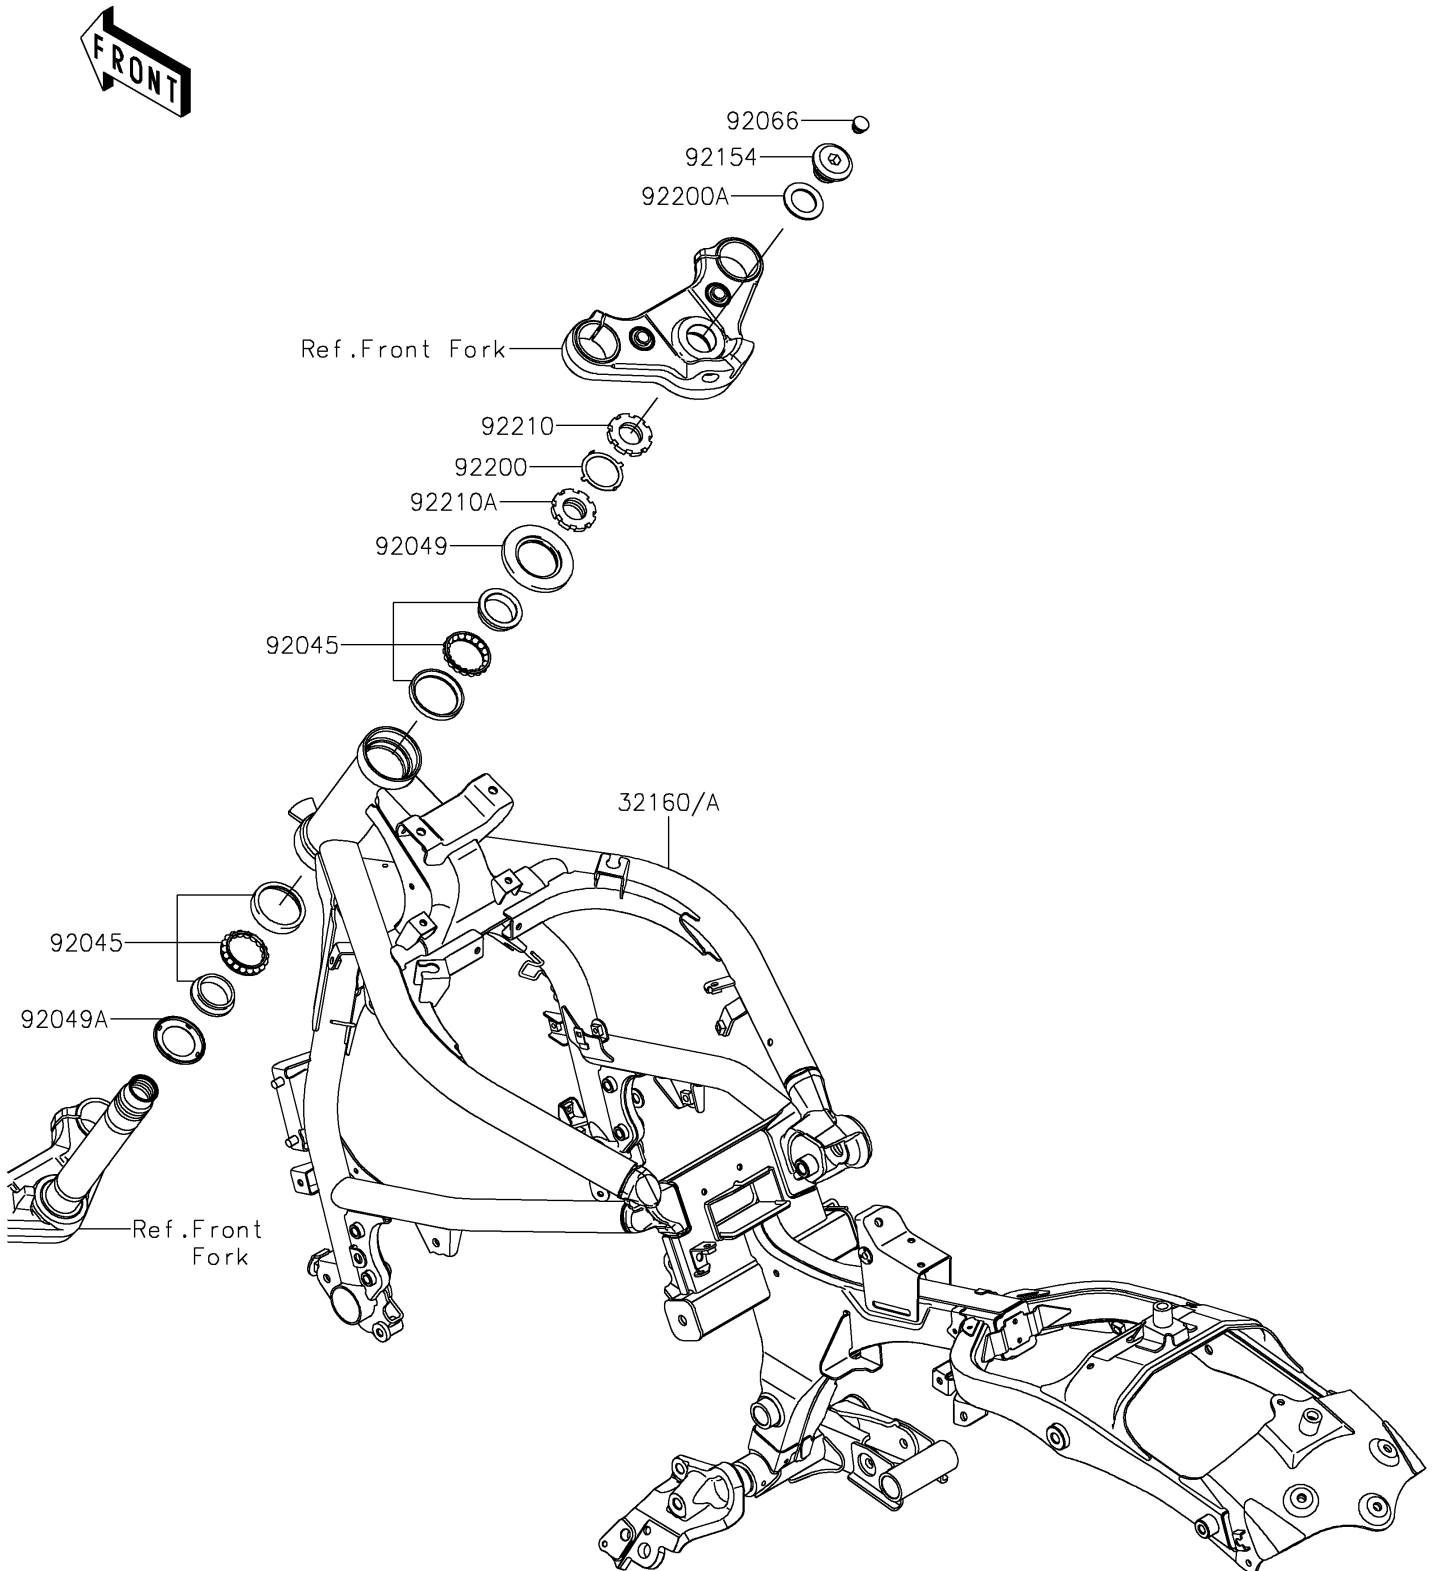

2025 Vulcan S CAFÉ

PARTS DIAGRAM

Frame

F2120

2025 Vulcan S CAFÉ

PARTS LIST

Frame

ITEM NAME

PART NUMBER

QUANTITY
